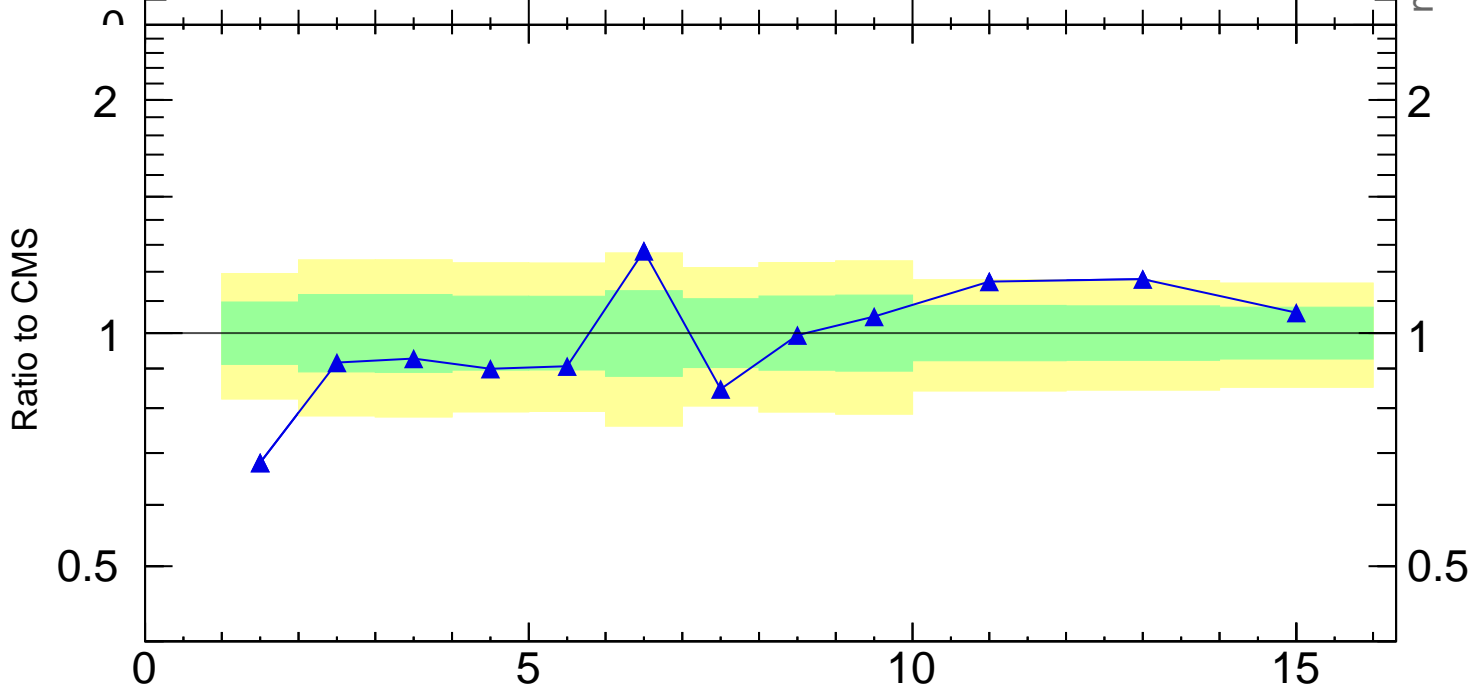

13000 GeV pp

Jets

Di-jet χ ($3600 < M_{jj} < 4200$)

CMS_2017_I1519995

Rivet 3.1.0, 7.4M events

mcplots.cern.ch [arXiv:1306.3436]