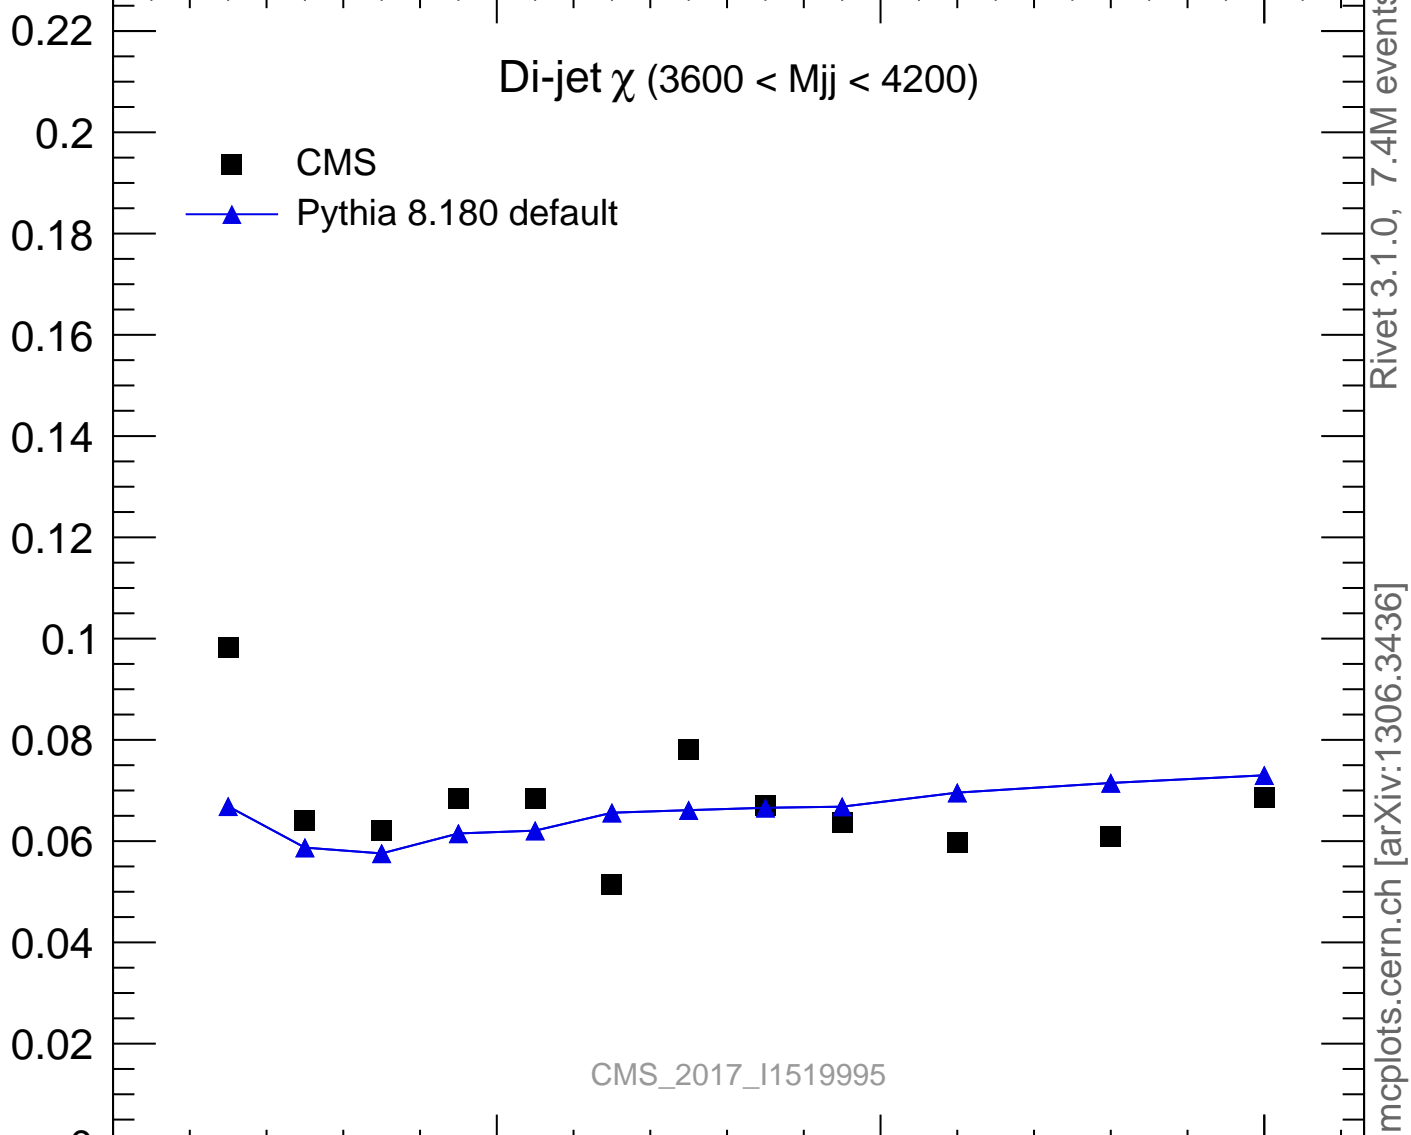

13000 GeV pp

Jets

Di-jet χ ($3600 < M_{jj} < 4200$)

CMS_2017_I1519995

Rivet 3.1.0, 7.4M events

mcplots.cern.ch [arXiv:1306.3436]