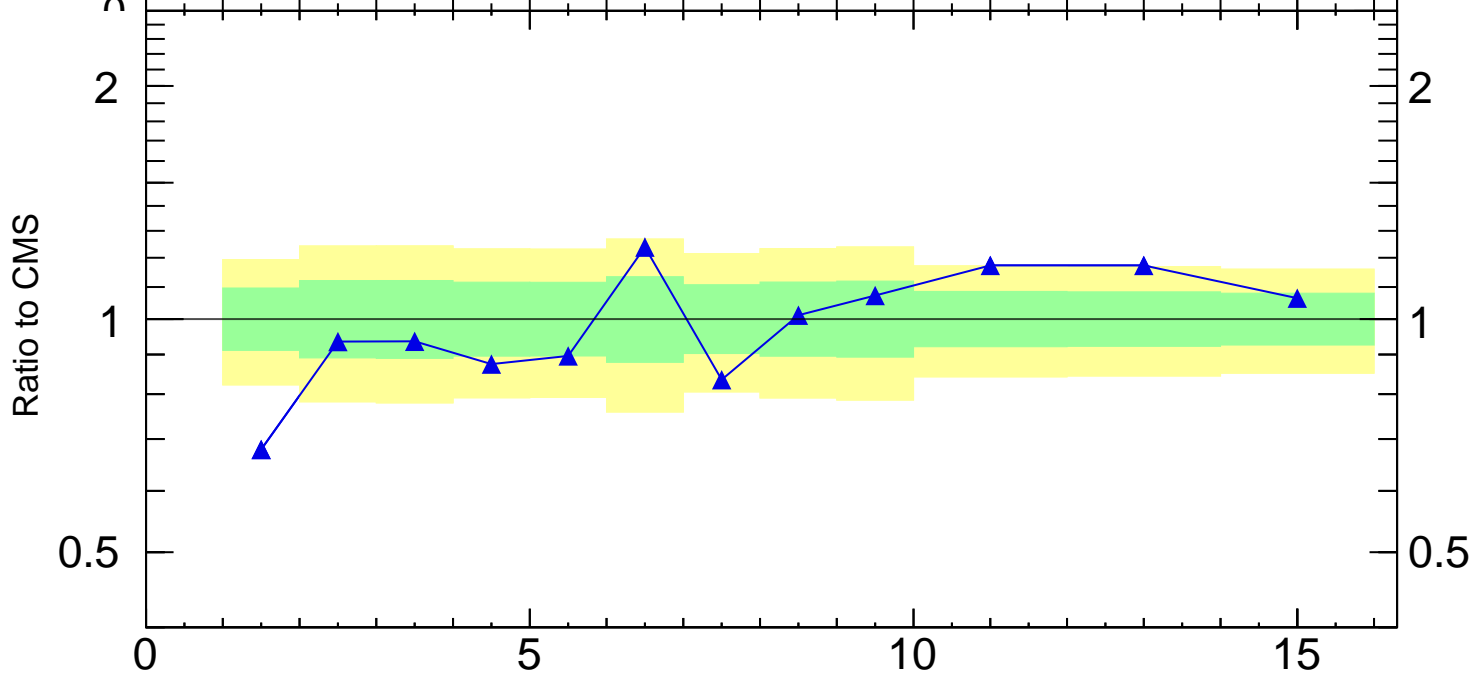

13000 GeV pp

Jets

Di-jet χ ($3600 < M_{jj} < 4200$)

Rivet 3.1.0, 7.1M events
mcplots.cern.ch [arXiv:1306.3436]