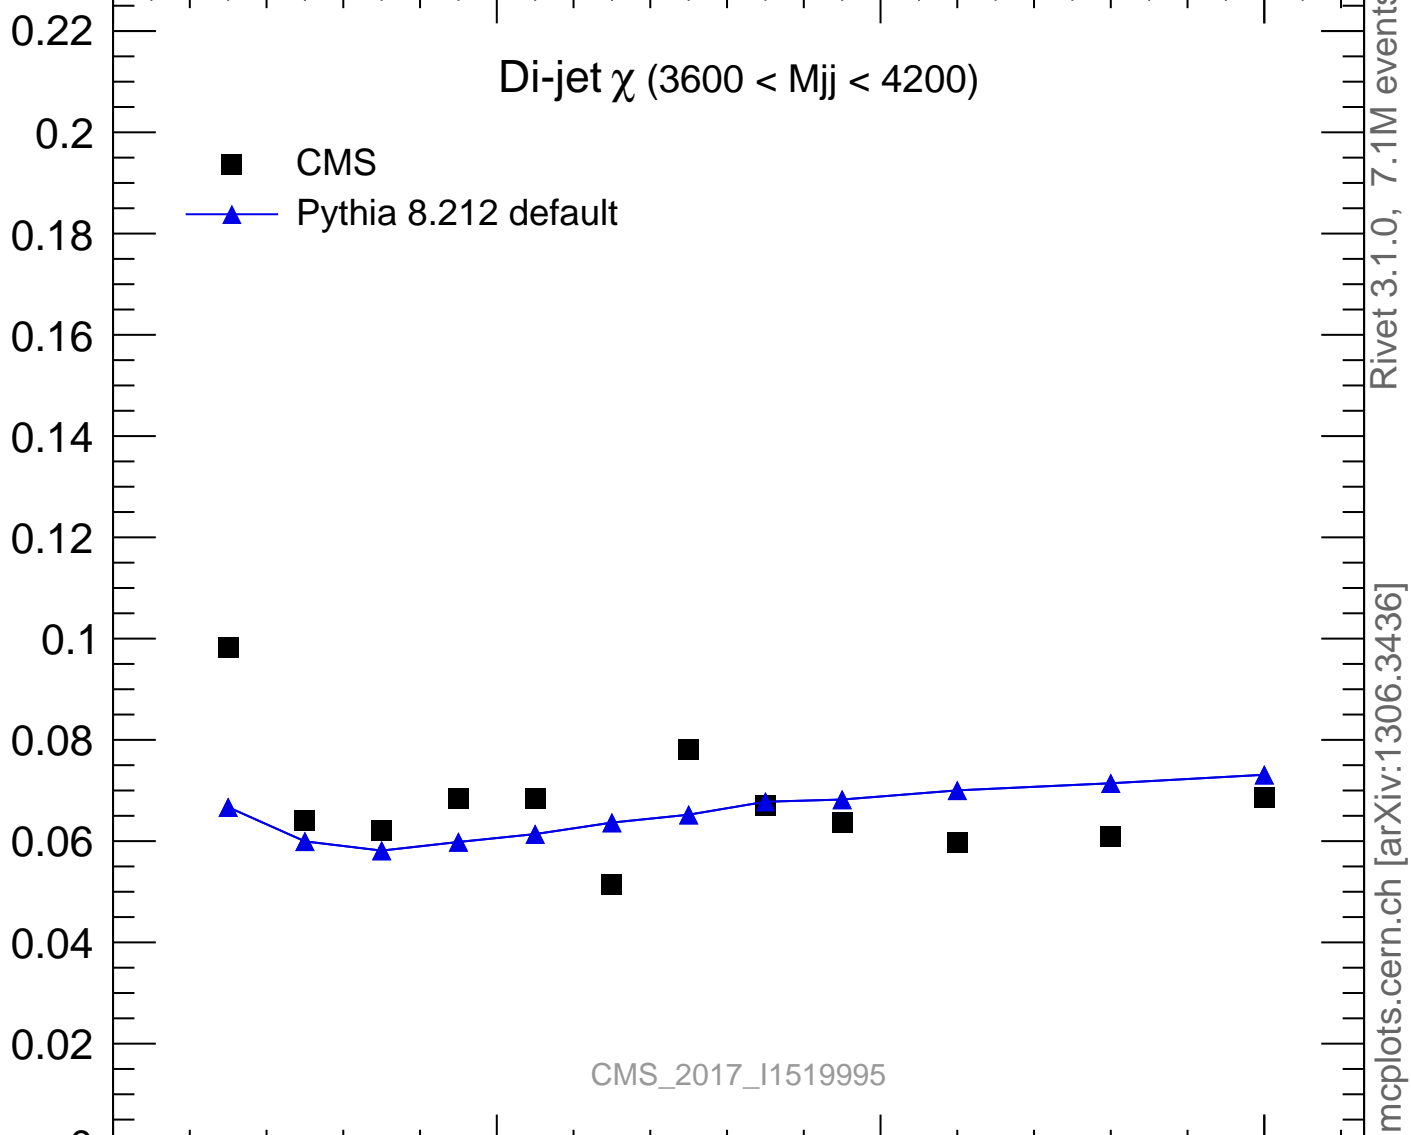

13000 GeV pp

Jets

Di-jet χ ($3600 < M_{jj} < 4200$)

Rivet 3.1.0, 7.1M events
mcplots.cern.ch [arXiv:1306.3436]