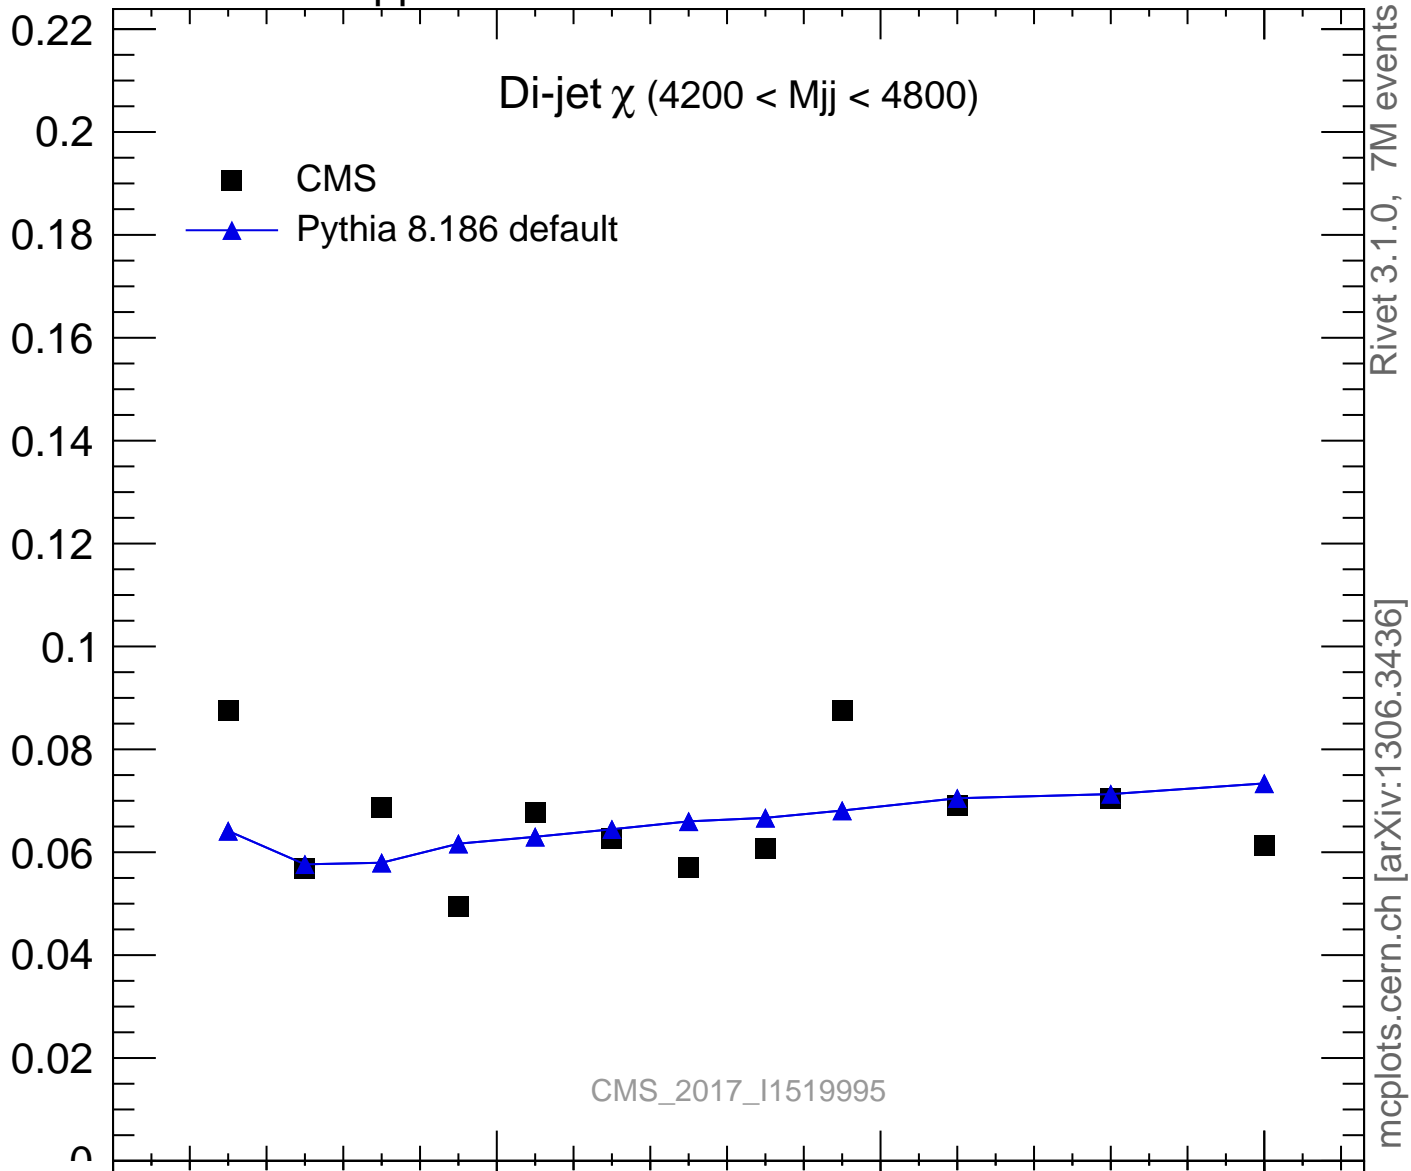

13000 GeV pp

Jets

Di-jet χ ($4200 < M_{jj} < 4800$)

CMS_2017_I1519995

Rivet 3.1.0, 7M events

mcplots.cern.ch [arXiv:1306.3436]