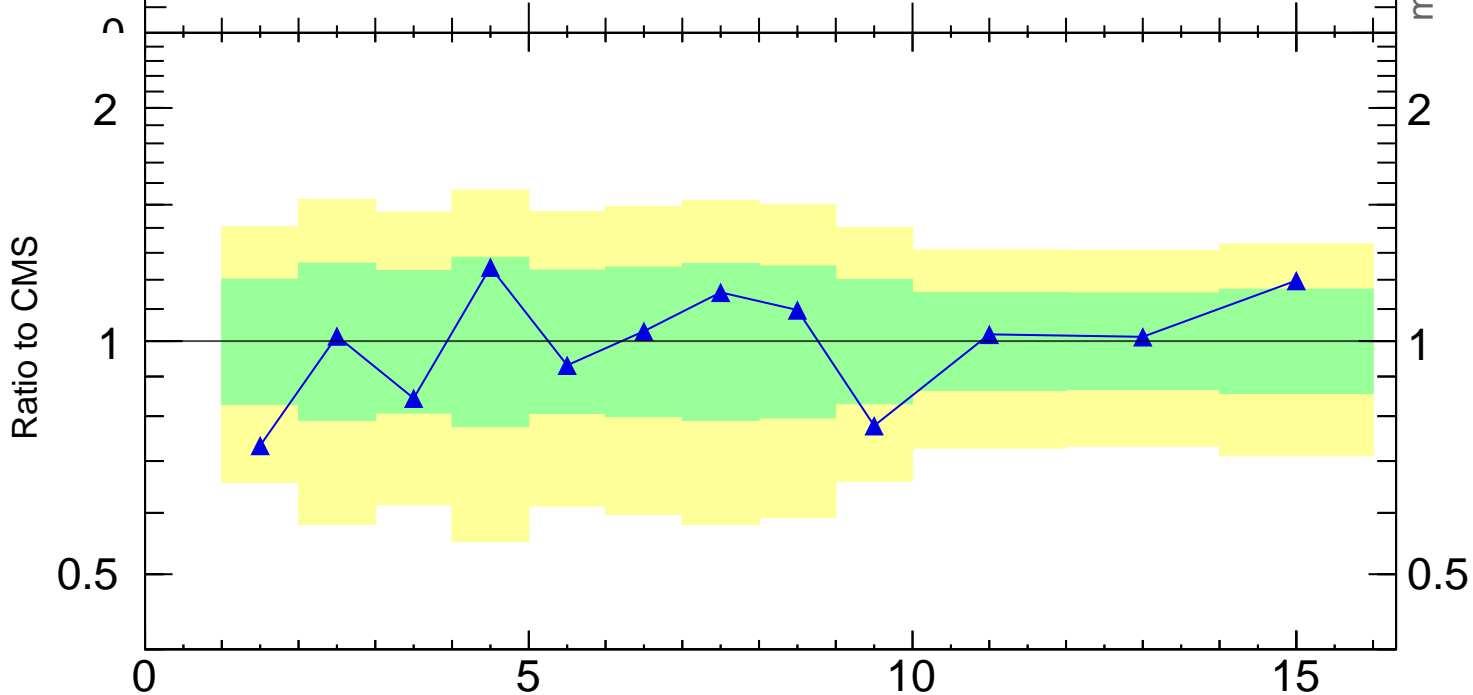

13000 GeV pp

Jets

Di-jet χ ($4200 < M_{jj} < 4800$)

CMS_2017_I1519995

Rivet 3.1.0, 7M events

mcplots.cern.ch [arXiv:1306.3436]