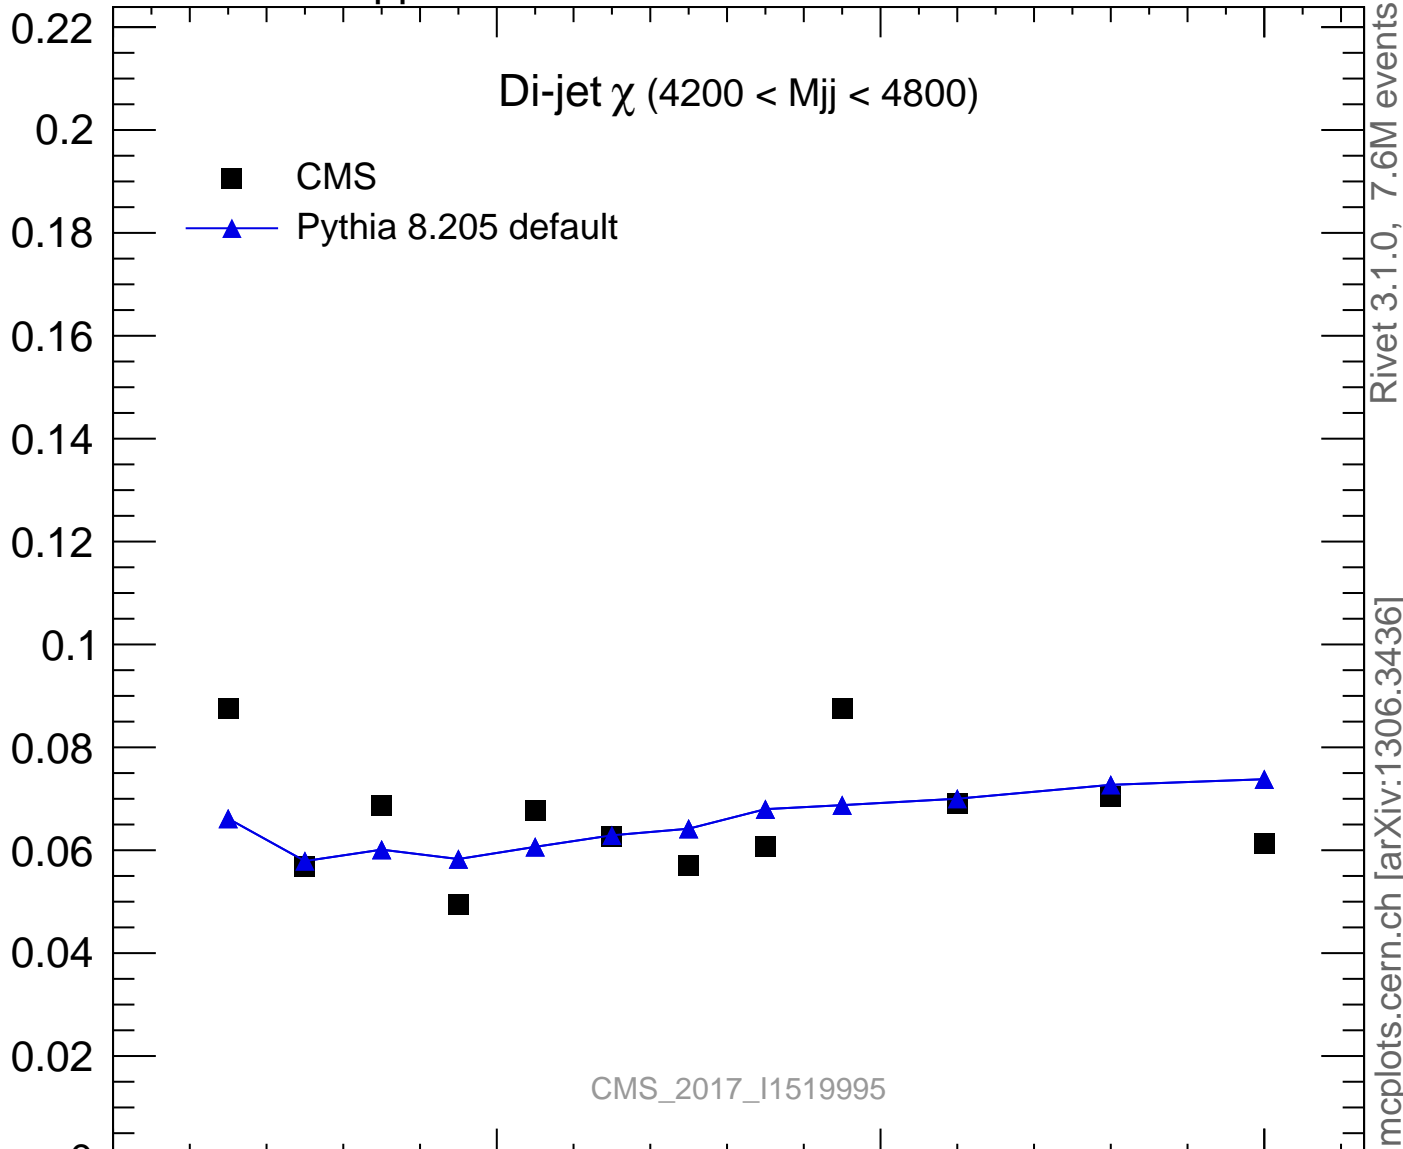

13000 GeV pp

Jets

Di-jet χ ($4200 < M_{jj} < 4800$)

■ CMS
▲ Pythia 8.205 default

Rivet 3.1.0, 7.6M events
mcplots.cern.ch [arXiv:1306.3436]