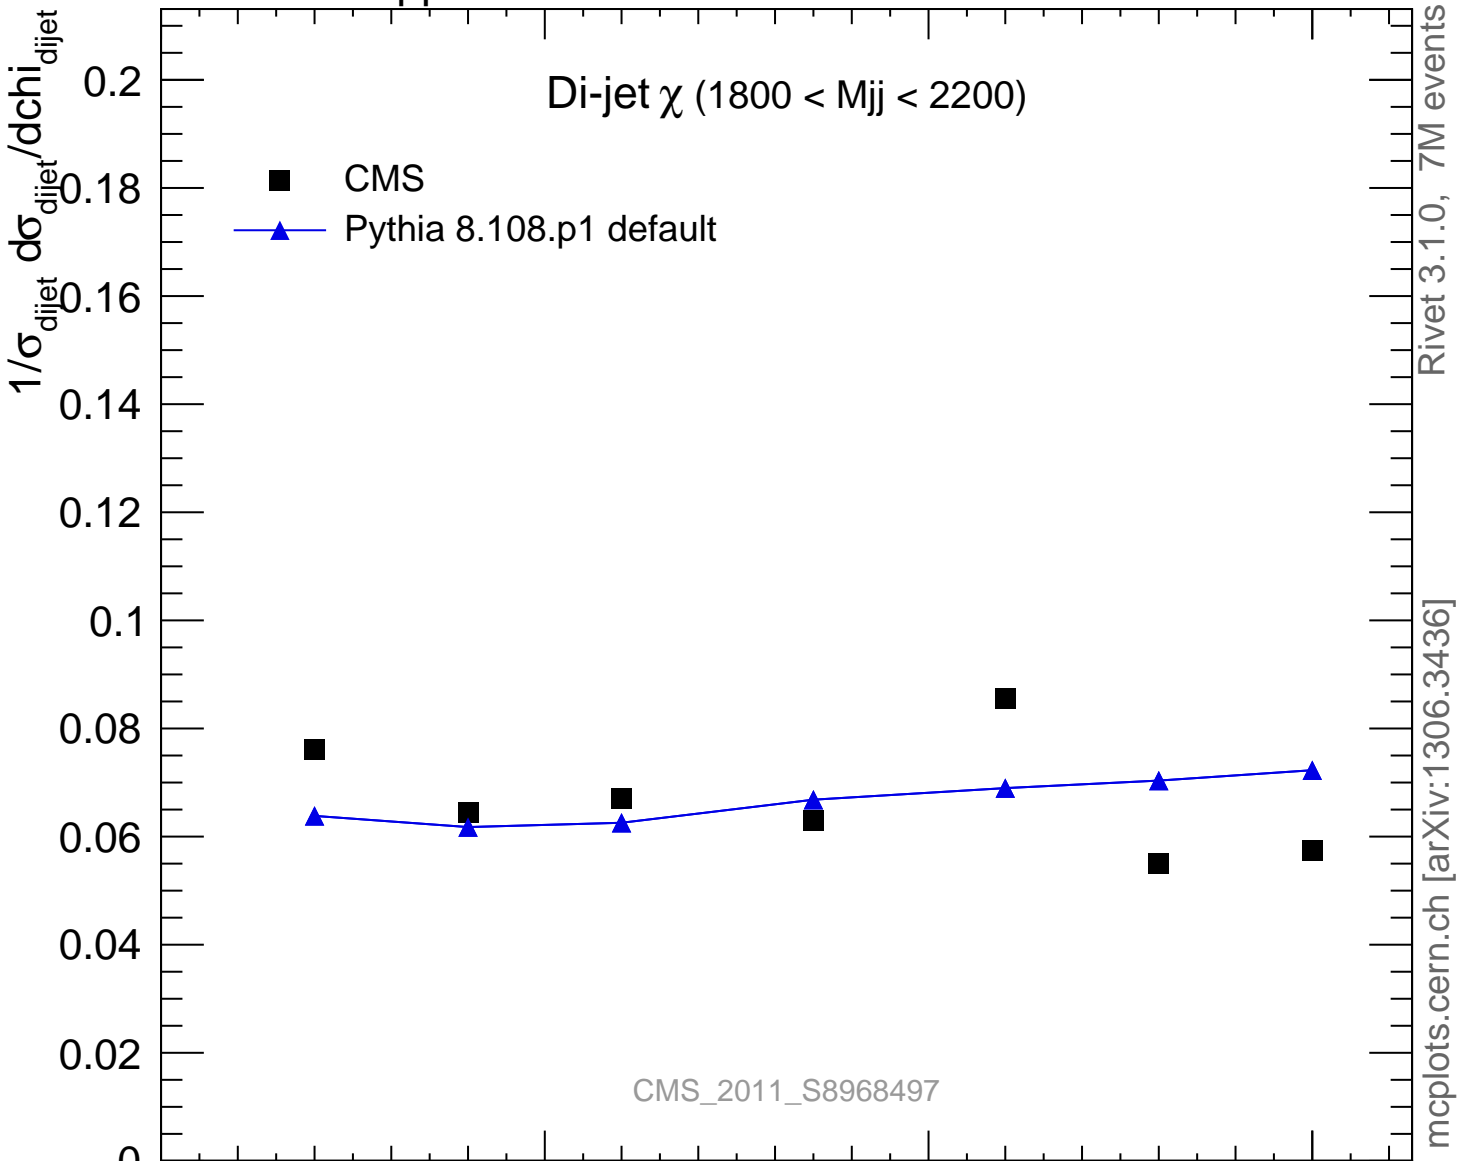

7000 GeV pp

Jets

Di-jet χ ($1800 < M_{jj} < 2200$)

Rivet 3.1.0, 7M events
mcplots.cern.ch [arXiv:1306.3436]