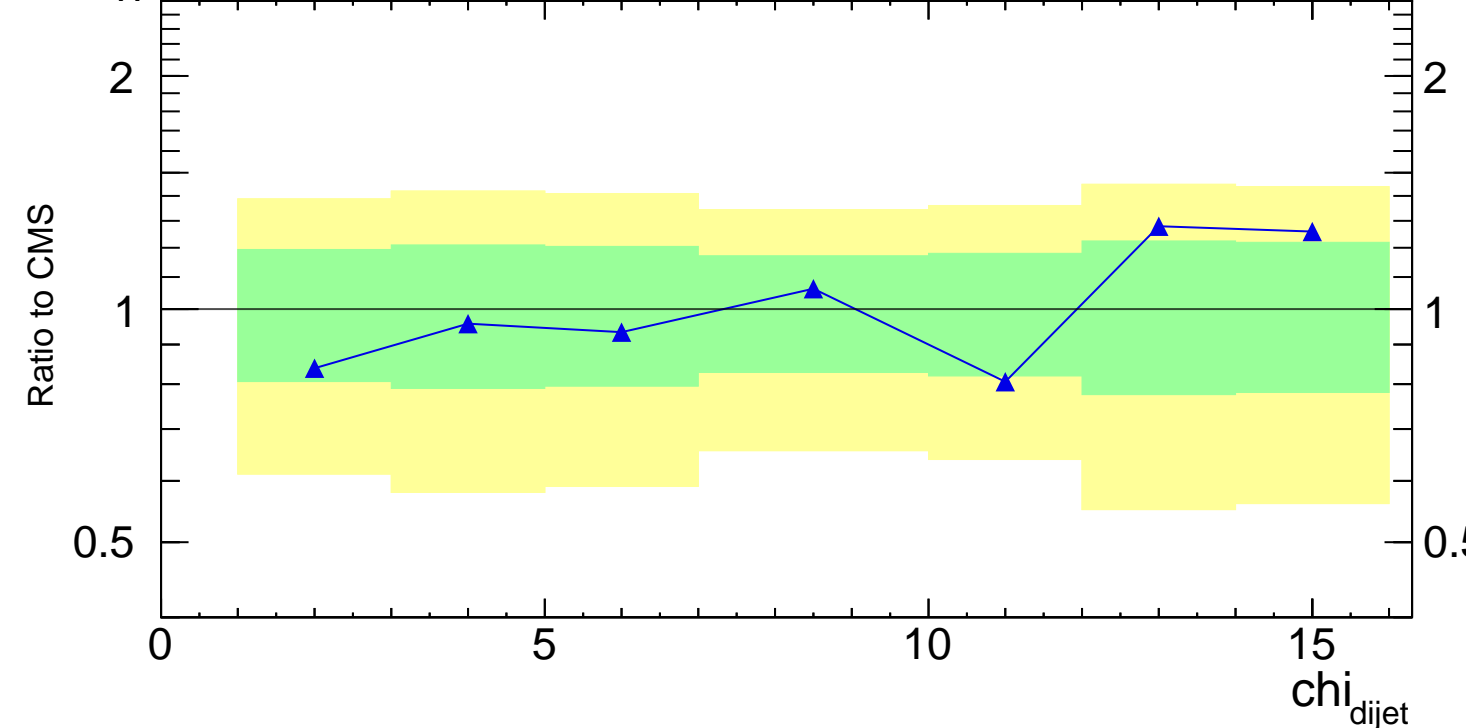

7000 GeV pp

Jets

Di-jet χ ($1800 < M_{jj} < 2200$)

Rivet 3.1.0, 7M events
mcplots.cern.ch [arXiv:1306.3436]