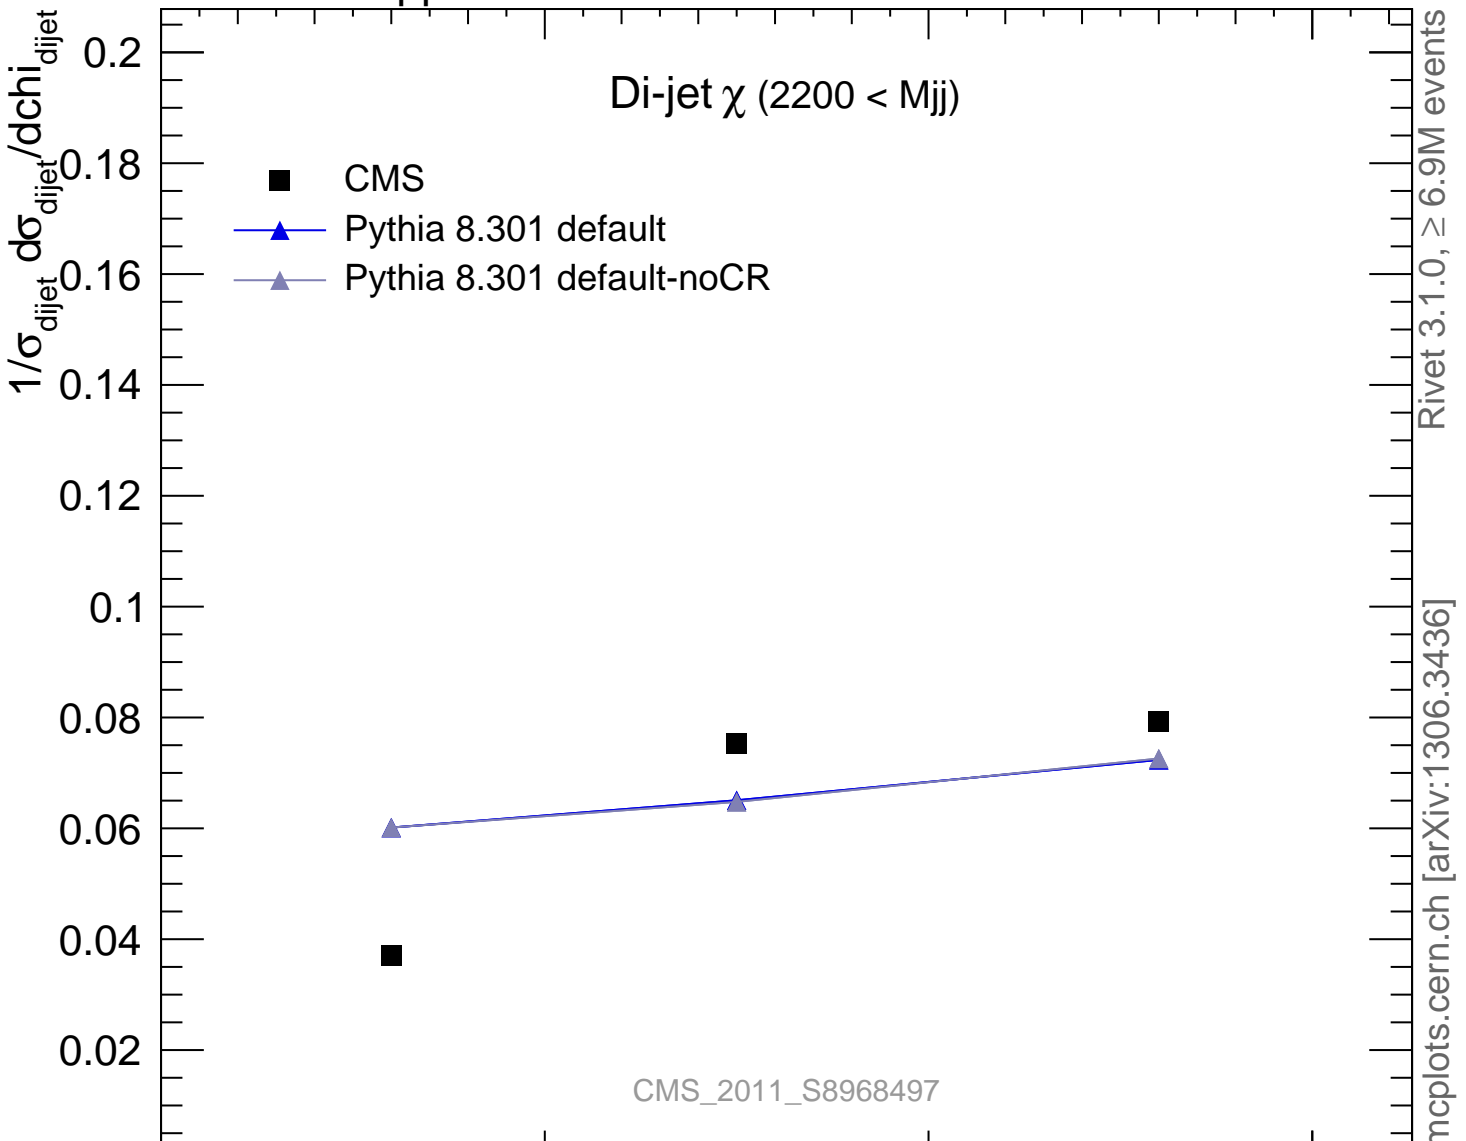

7000 GeV pp

Jets

Di-jet  $\chi$  ( $2200 < M_{jj}$ )

CMS\_2011\_S8968497