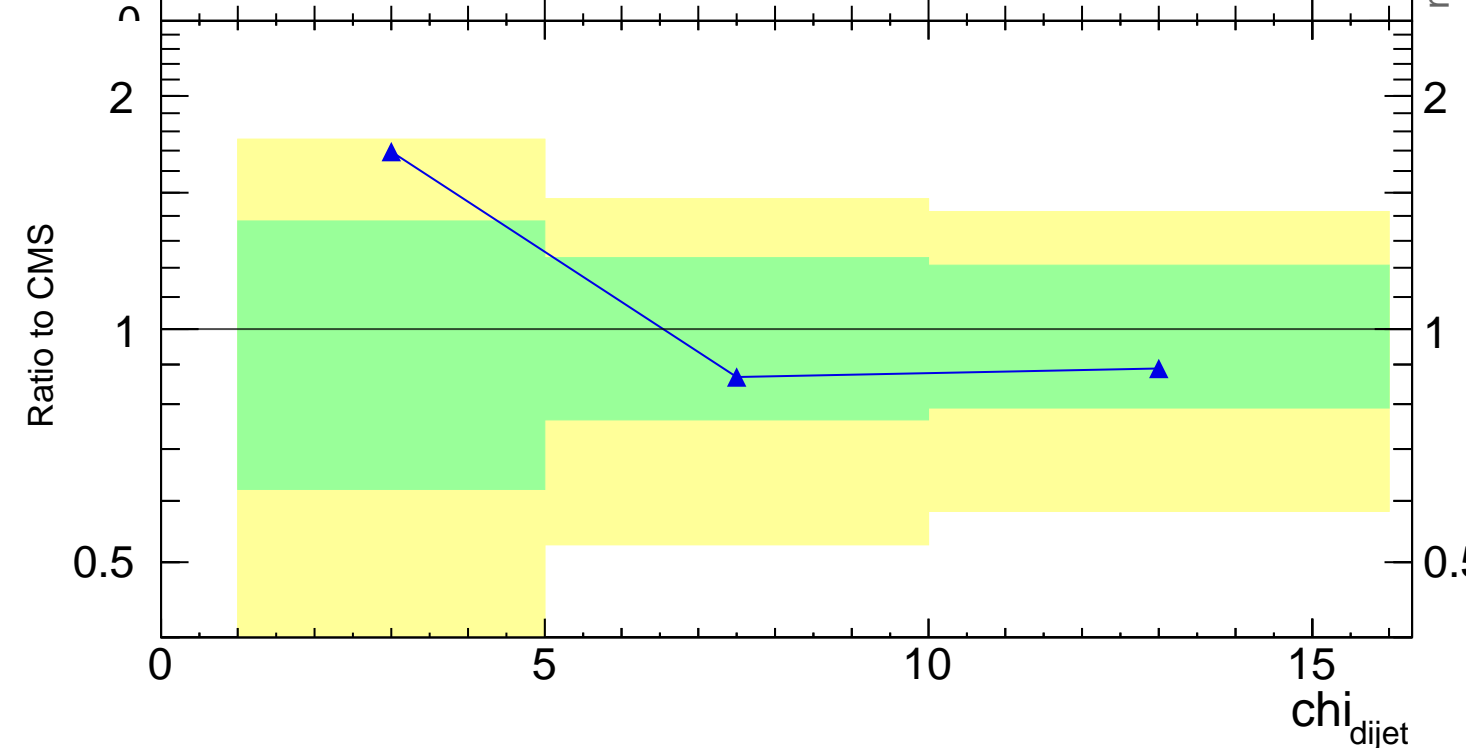

7000 GeV pp

Jets

Di-jet χ ($2200 < M_{jj}$)

Rivet 3.1.0, 7.2M events
mcplots.cern.ch [arXiv:1306.3436]