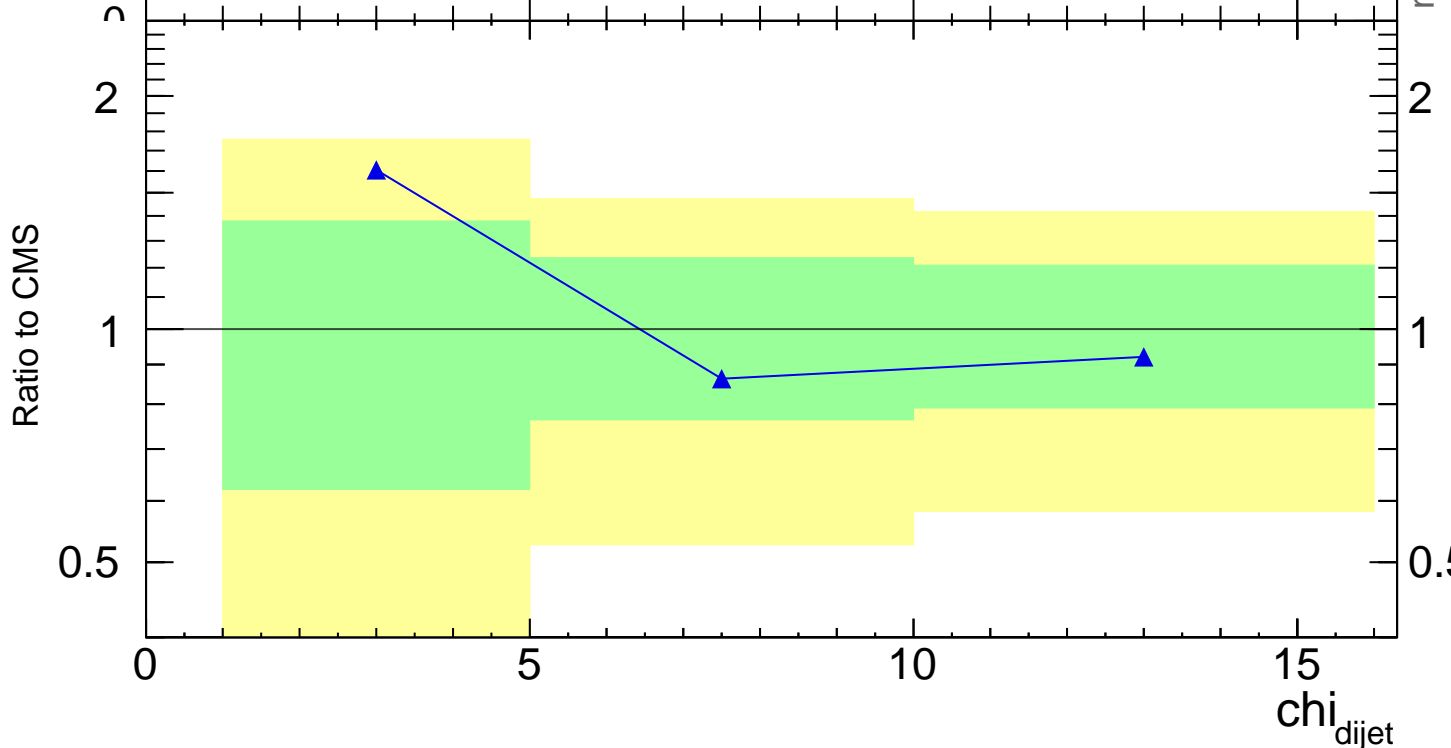

7000 GeV pp

Jets

Di-jet χ ($2200 < M_{jj}$)

CMS_2011_S8968497

Rivet 3.1.0, 7.3M events
mcplots.cern.ch [arXiv:1306.3436]

χ_{dijet}