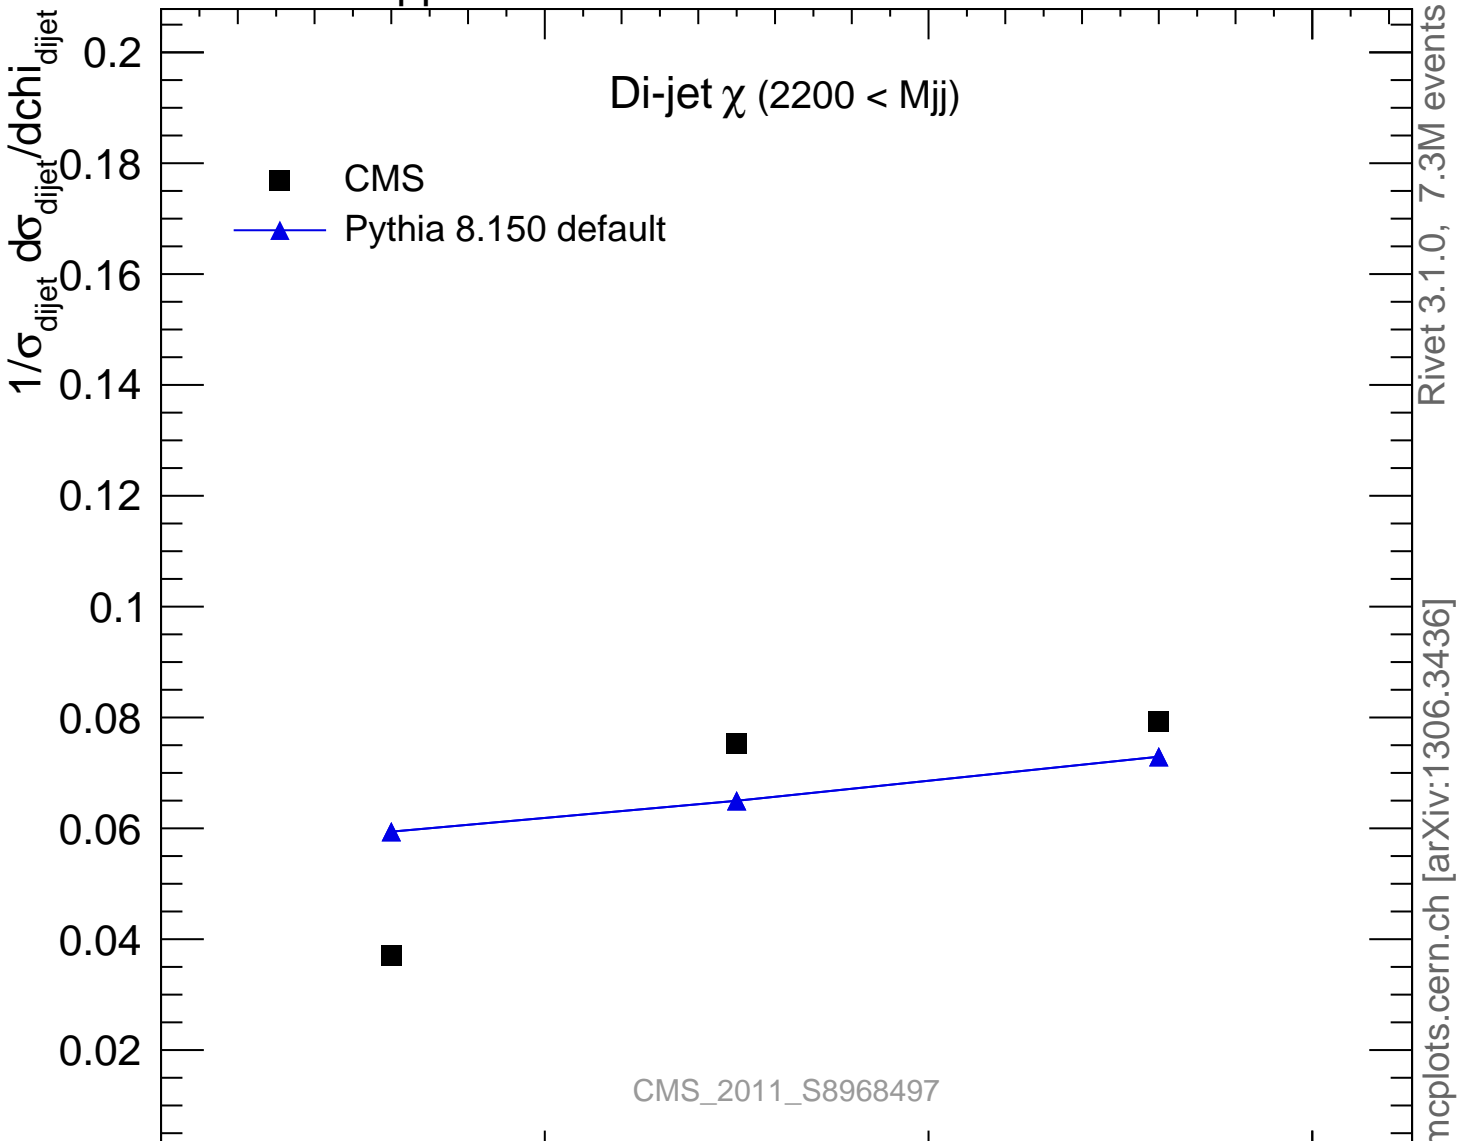

7000 GeV pp

Jets

Di-jet χ ($2200 < M_{jj}$)

CMS_2011_S8968497

Rivet 3.1.0, 7.3M events
mcplots.cern.ch [arXiv:1306.3436]

χ_{dijet}