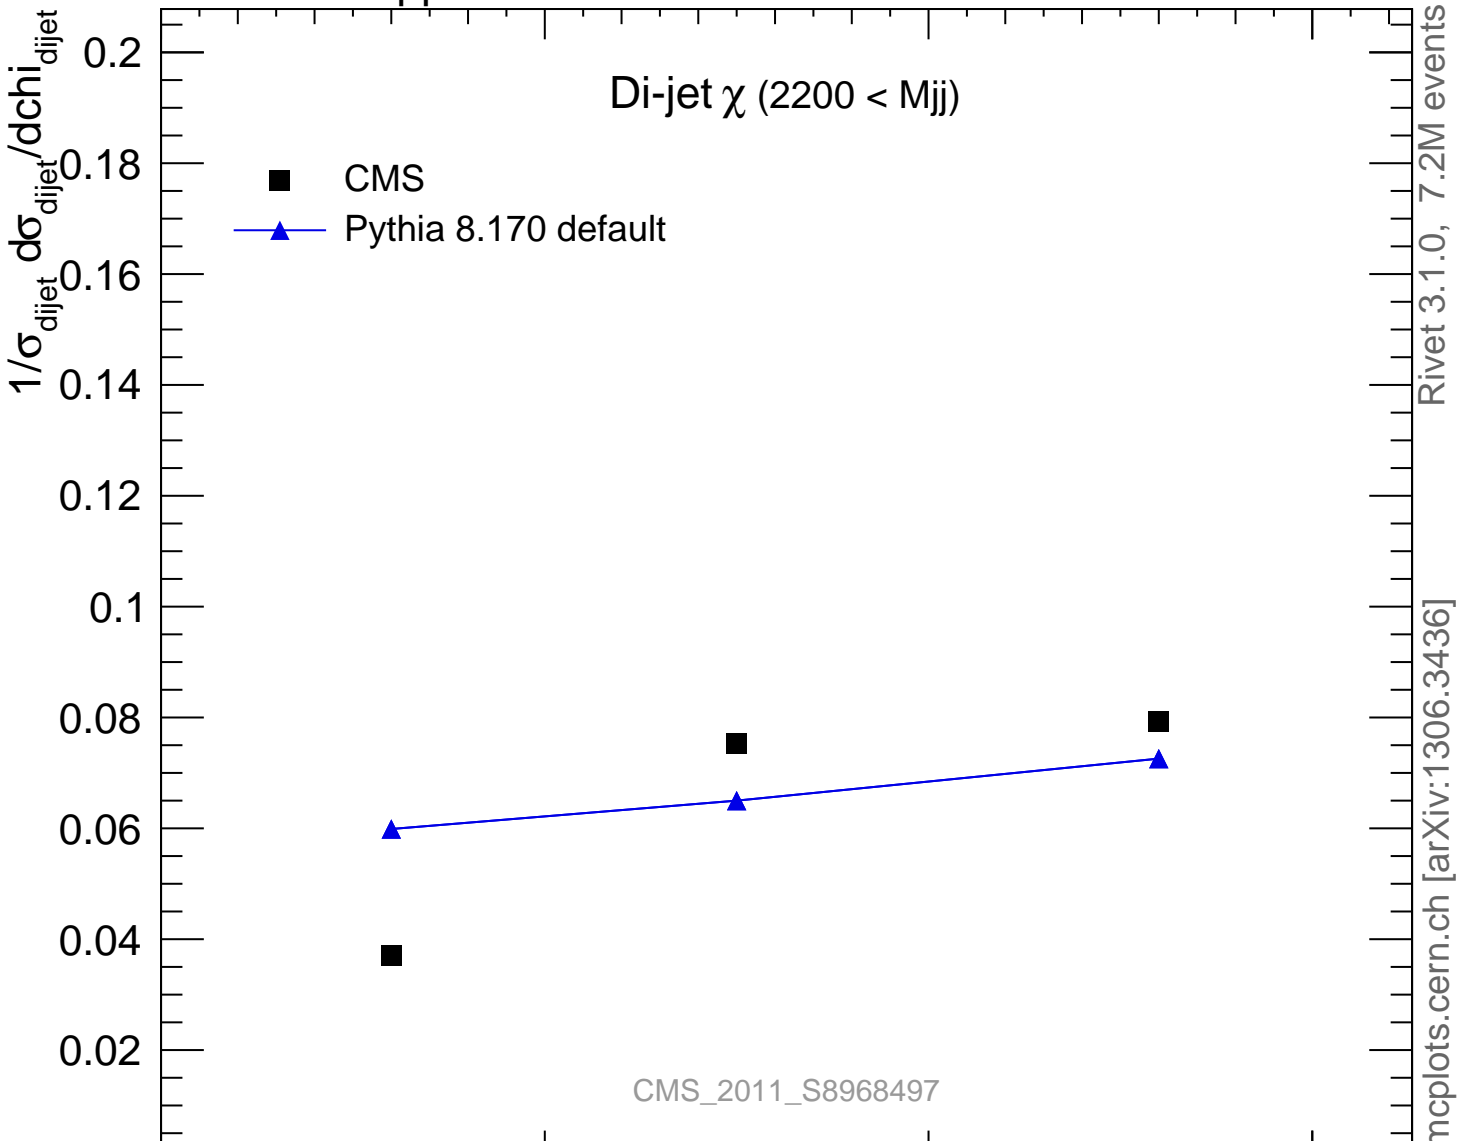

7000 GeV pp

Jets

Di-jet χ ($2200 < M_{jj}$)

Rivet 3.1.0, 7.2M events
mcplots.cern.ch [arXiv:1306.3436]