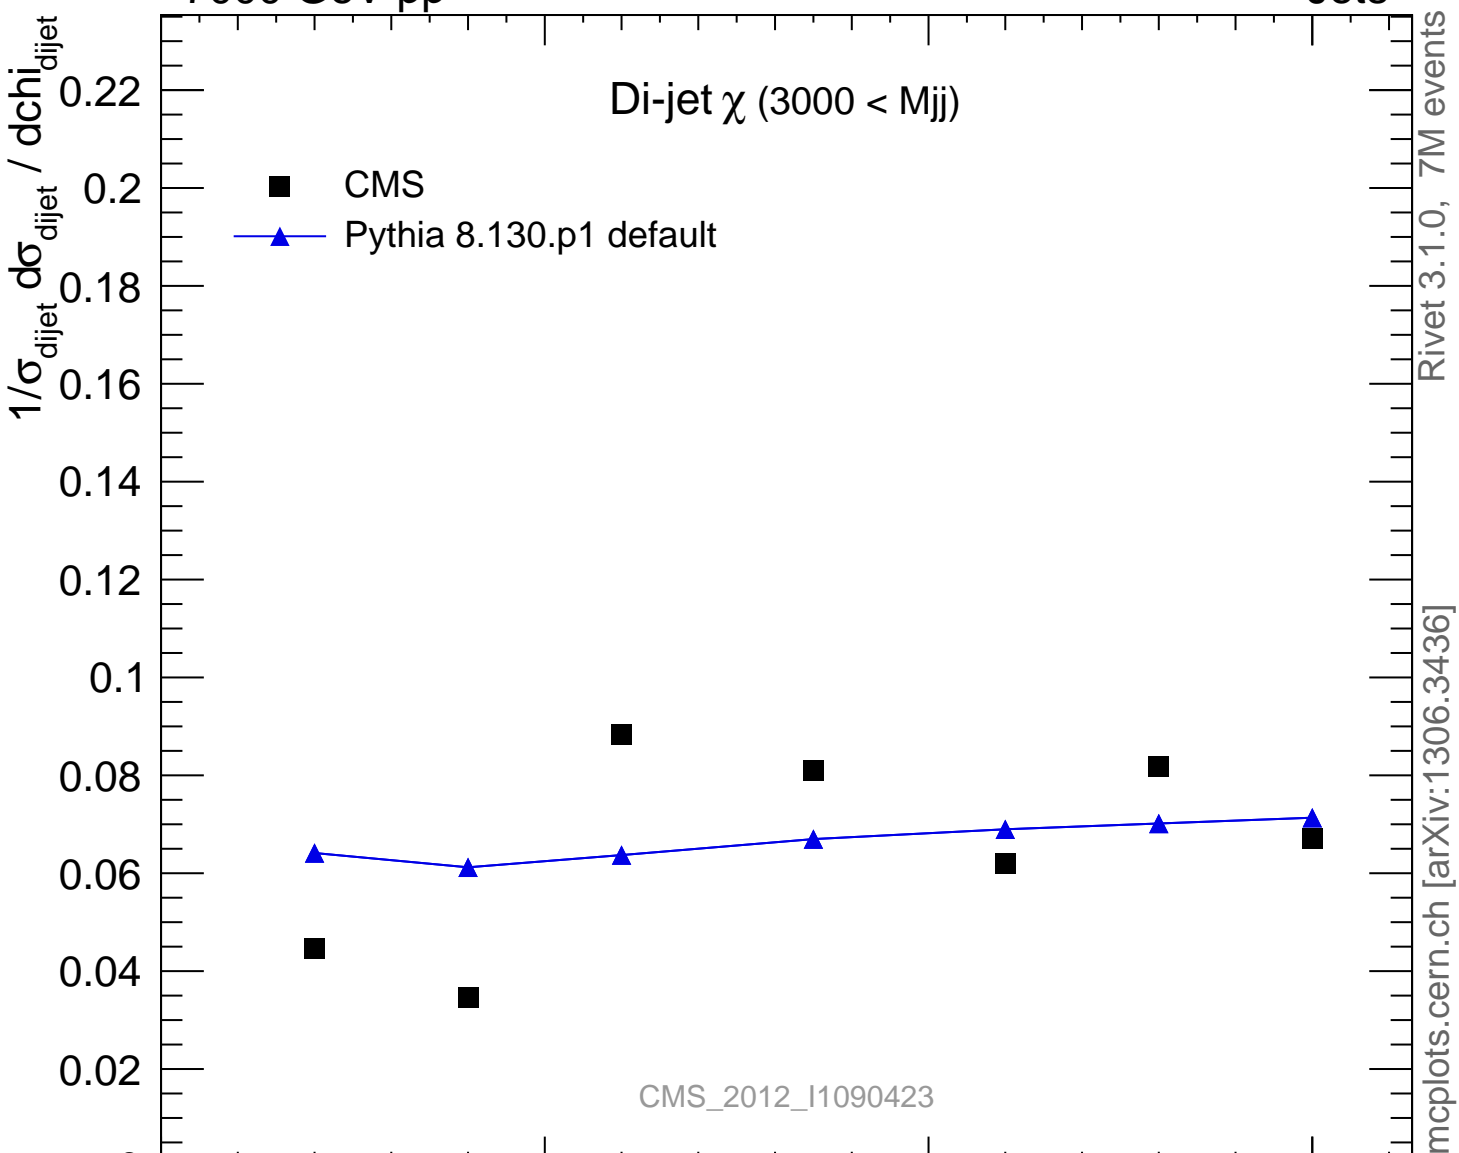

Di-jet χ ($3000 < M_{jj}$)

Rivet 3.1.0, 7M events

mcplots.cern.ch [arXiv:1306.3436]