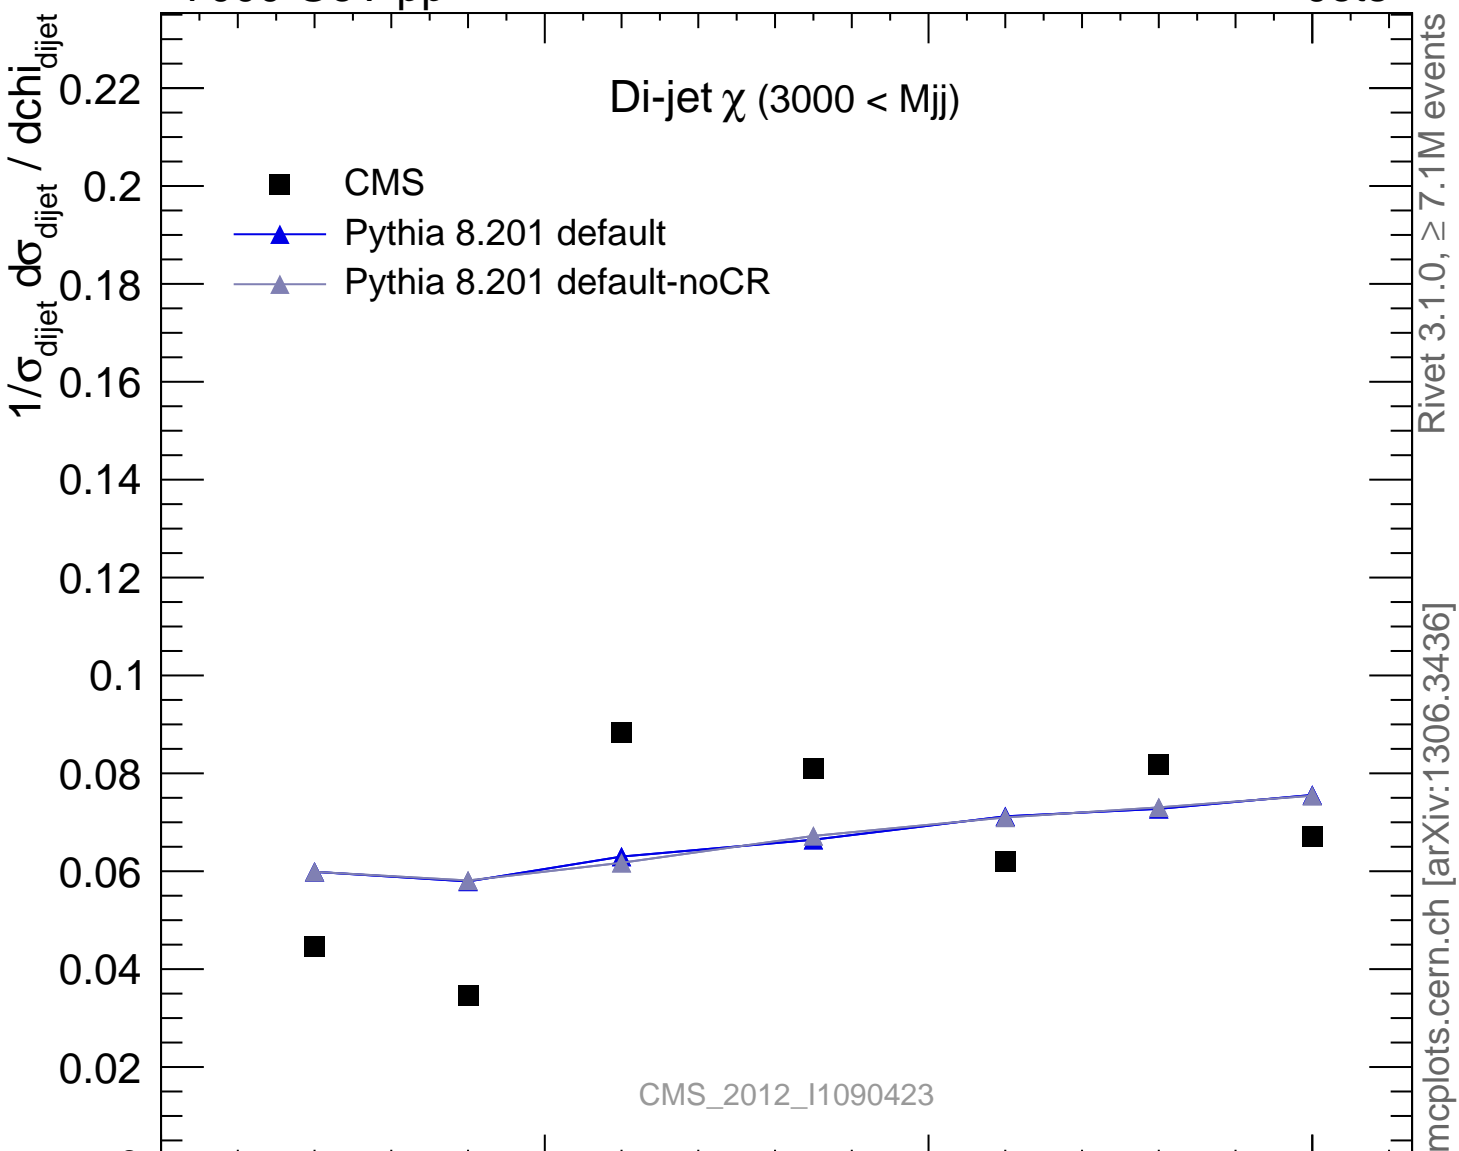

Di-jet  $\chi$  ( $3000 < M_{jj}$ )

- CMS
- ▲ Pythia 8.201 default
- ▲ Pythia 8.201 default-noCR

Rivet 3.1.0,  $\geq 7.1M$  events

mcplots.cern.ch [arXiv:1306.3436]