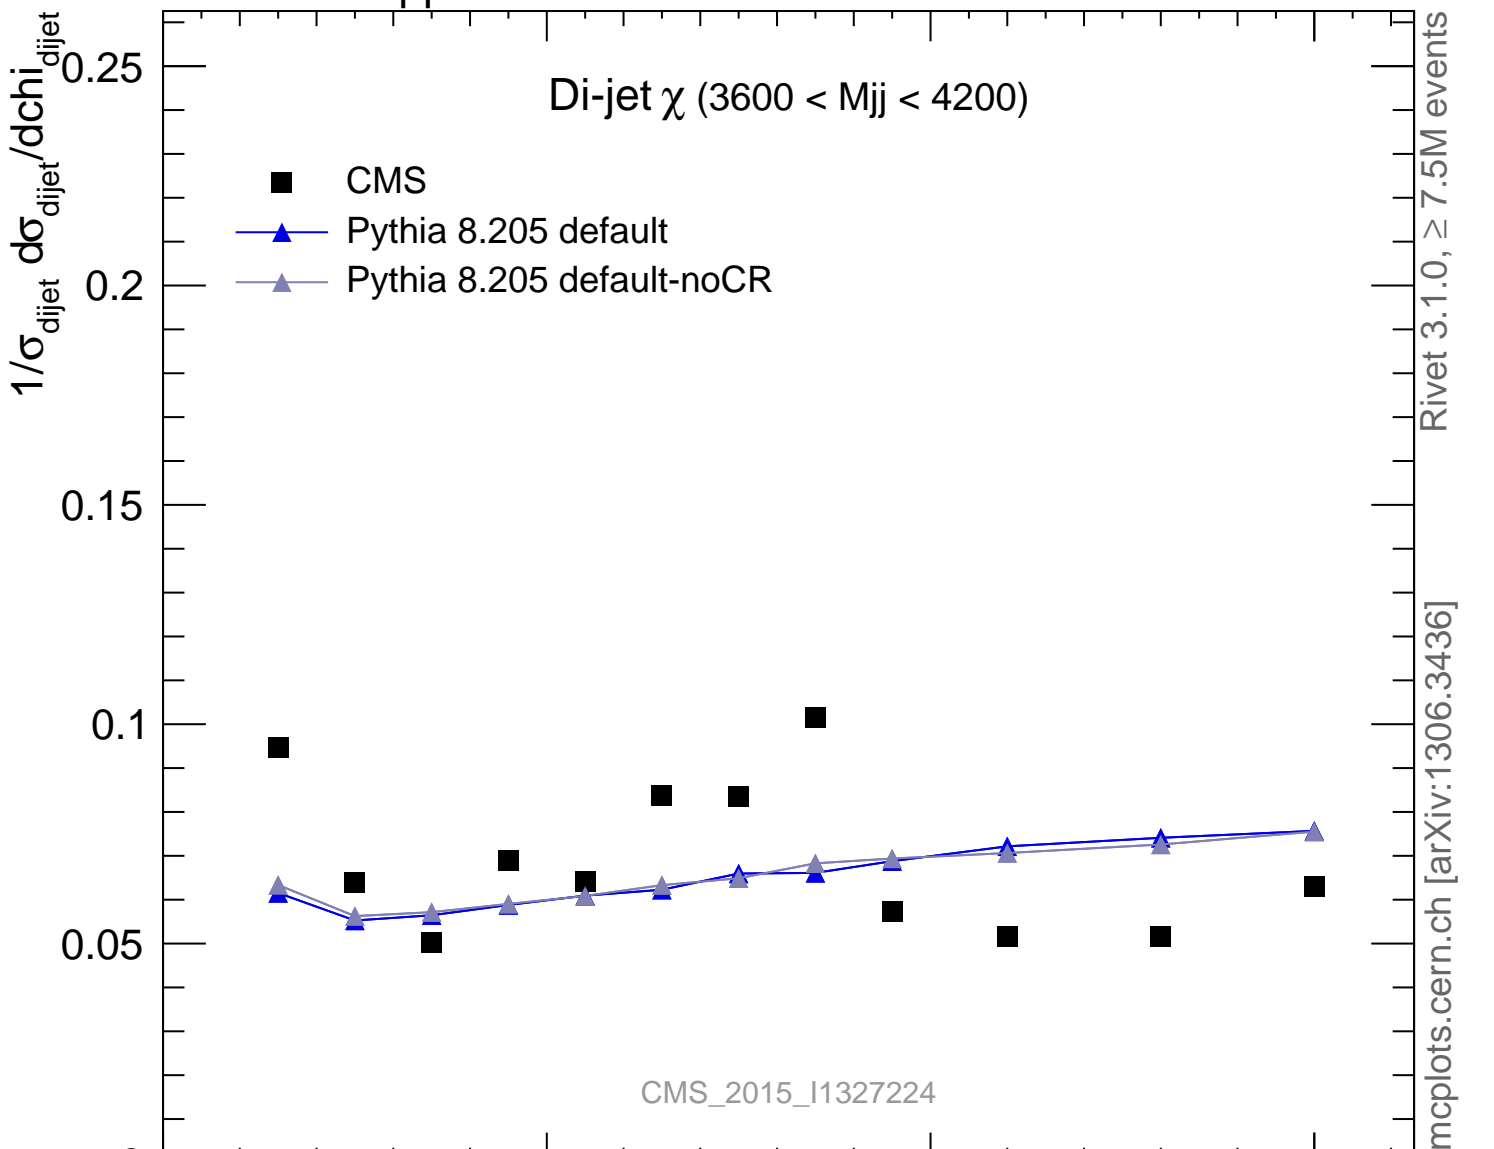

8000 GeV pp

Jets

Di-jet χ ($3600 < M_{jj} < 4200$)

- CMS
- ▲ Pythia 8.205 default
- ▲ Pythia 8.205 default-noCR

Rivet 3.1.0, $\geq 7.5\text{M}$ events

mcplots.cern.ch [arXiv:1306.3436]