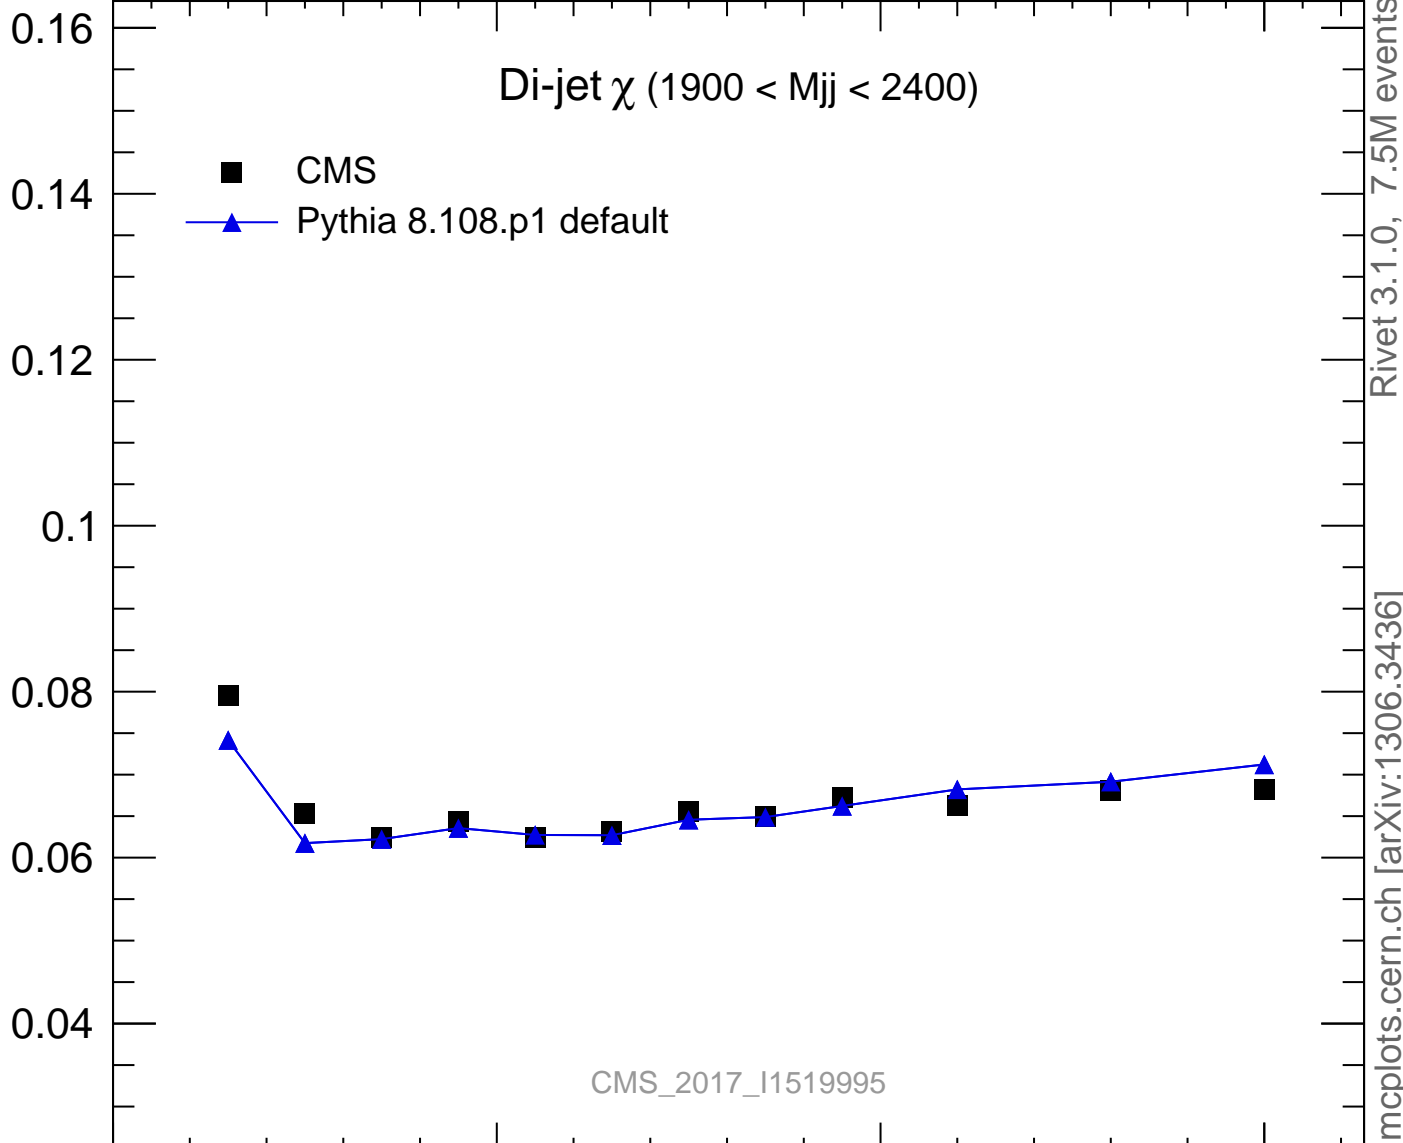

13000 GeV pp

Jets

Di-jet χ ($1900 < M_{jj} < 2400$)

■ CMS
▲ Pythia 8.108.p1 default

Rivet 3.1.0, 7.5M events

mcplots.cern.ch [arXiv:1306.3436]