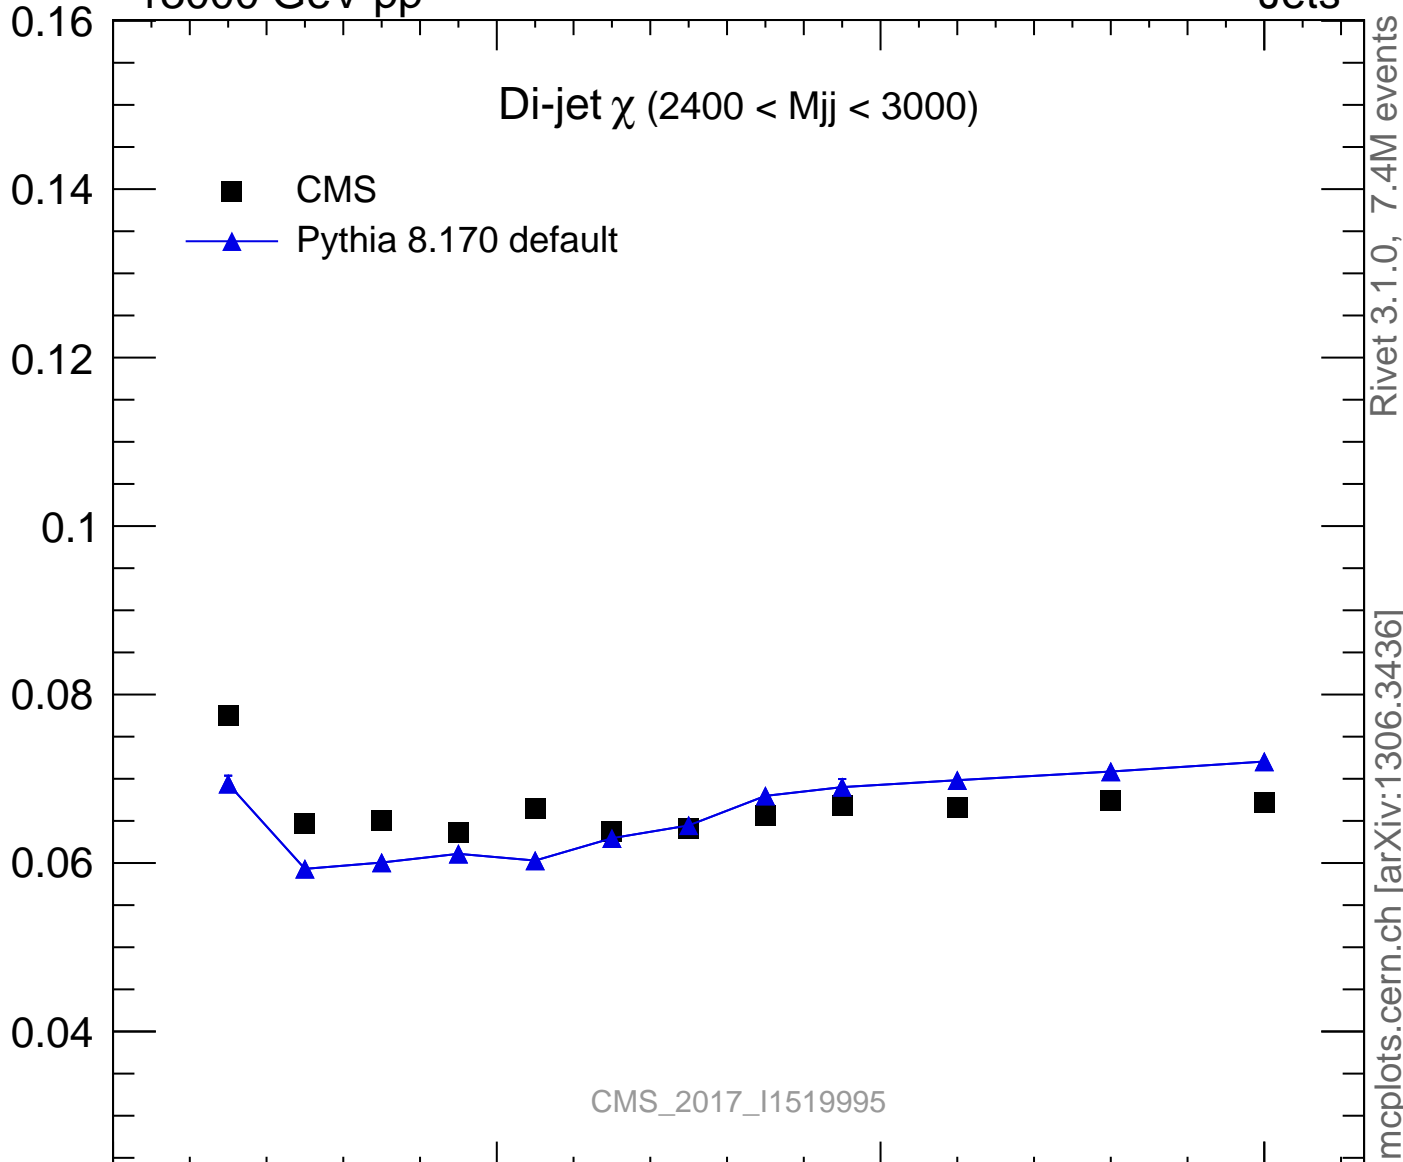

Di-jet χ ($2400 < M_{jj} < 3000$)

CMS_2017_I1519995