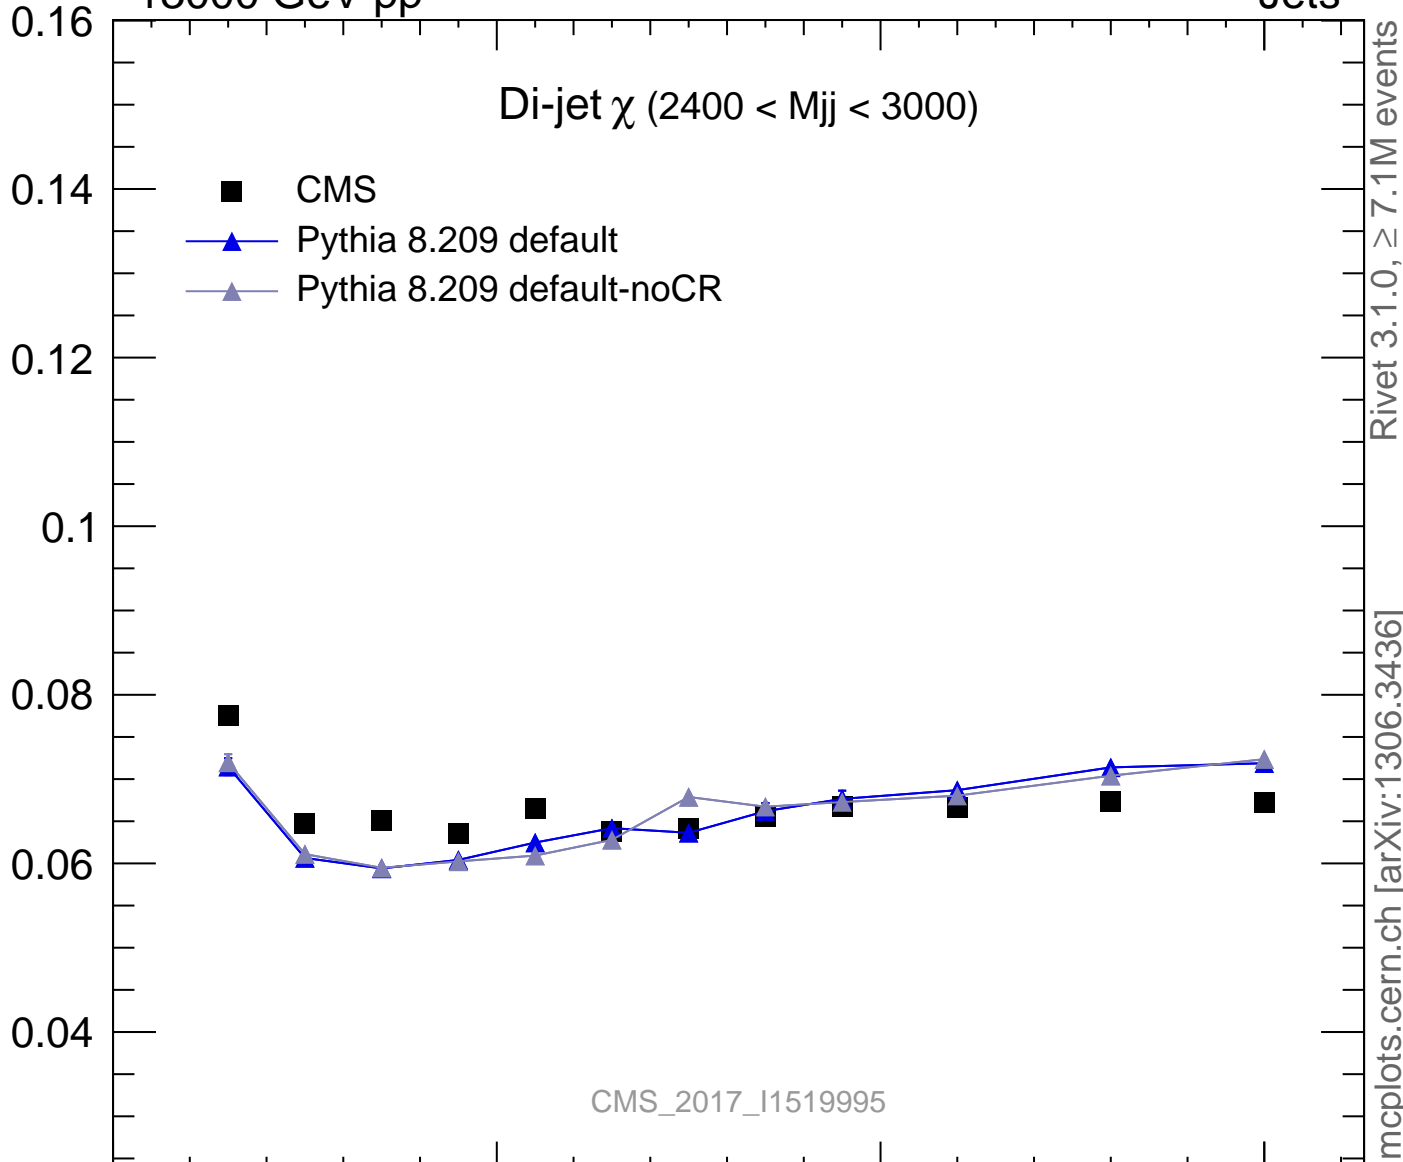

Di-jet χ ($2400 < M_{jj} < 3000$)

CMS_2017_I1519995