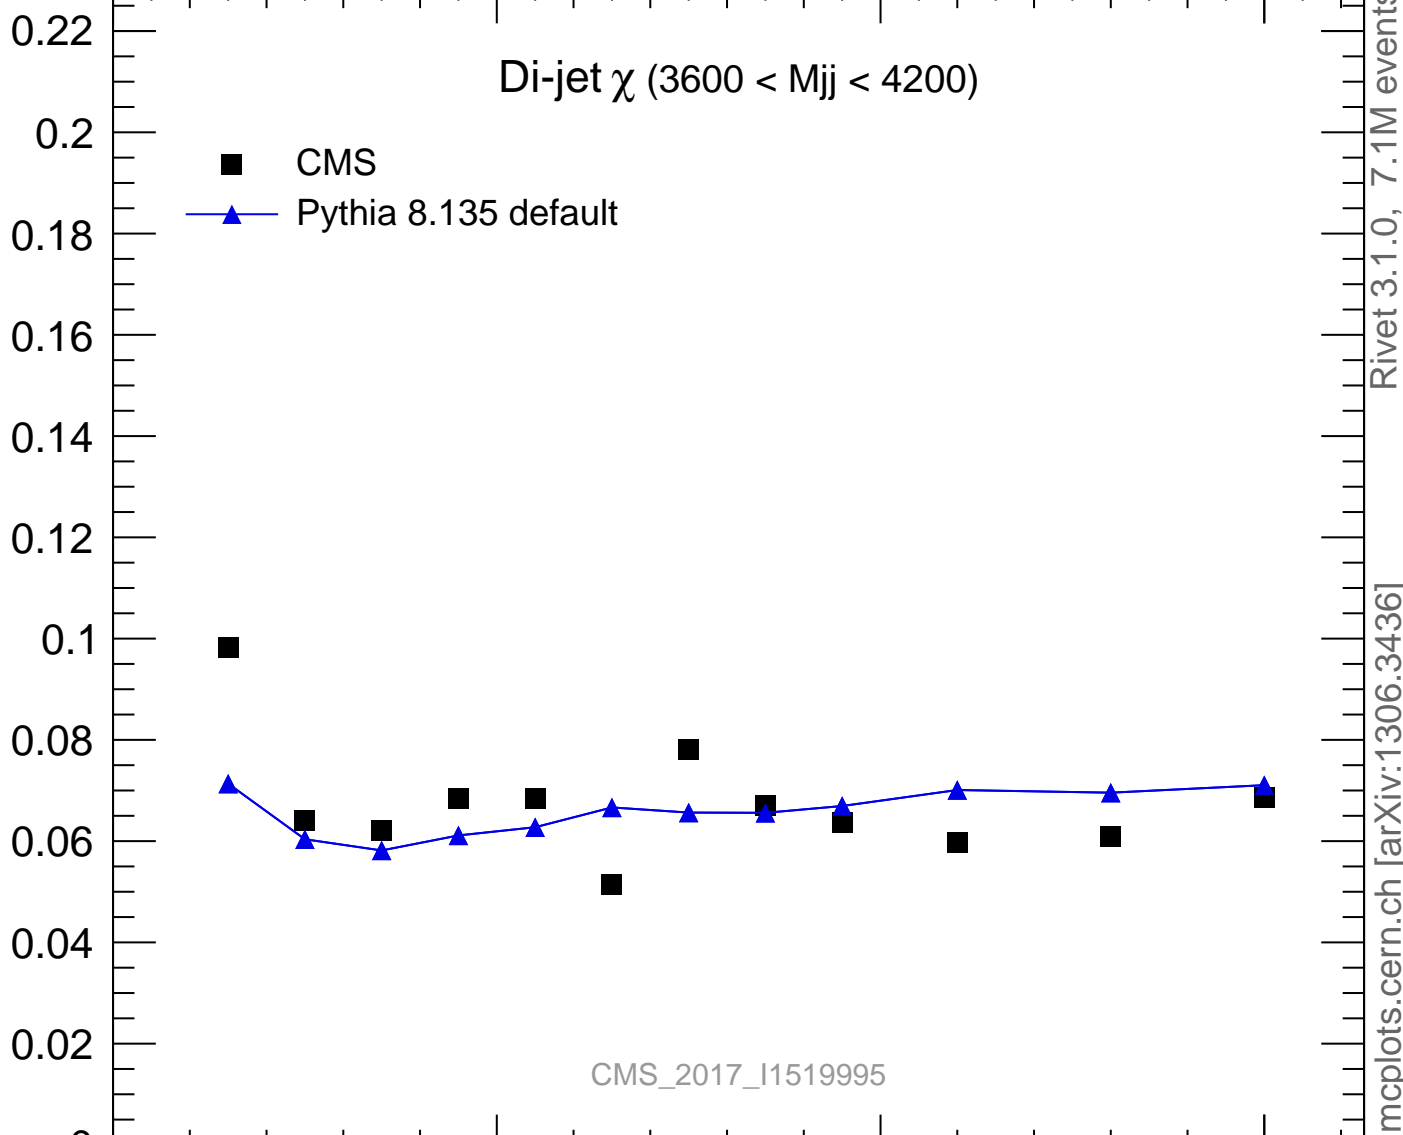

13000 GeV pp

Jets

Di-jet χ ($3600 < M_{jj} < 4200$)

CMS_2017_I1519995

Rivet 3.1.0, 7.1M events
mcplots.cern.ch [arXiv:1306.3436]