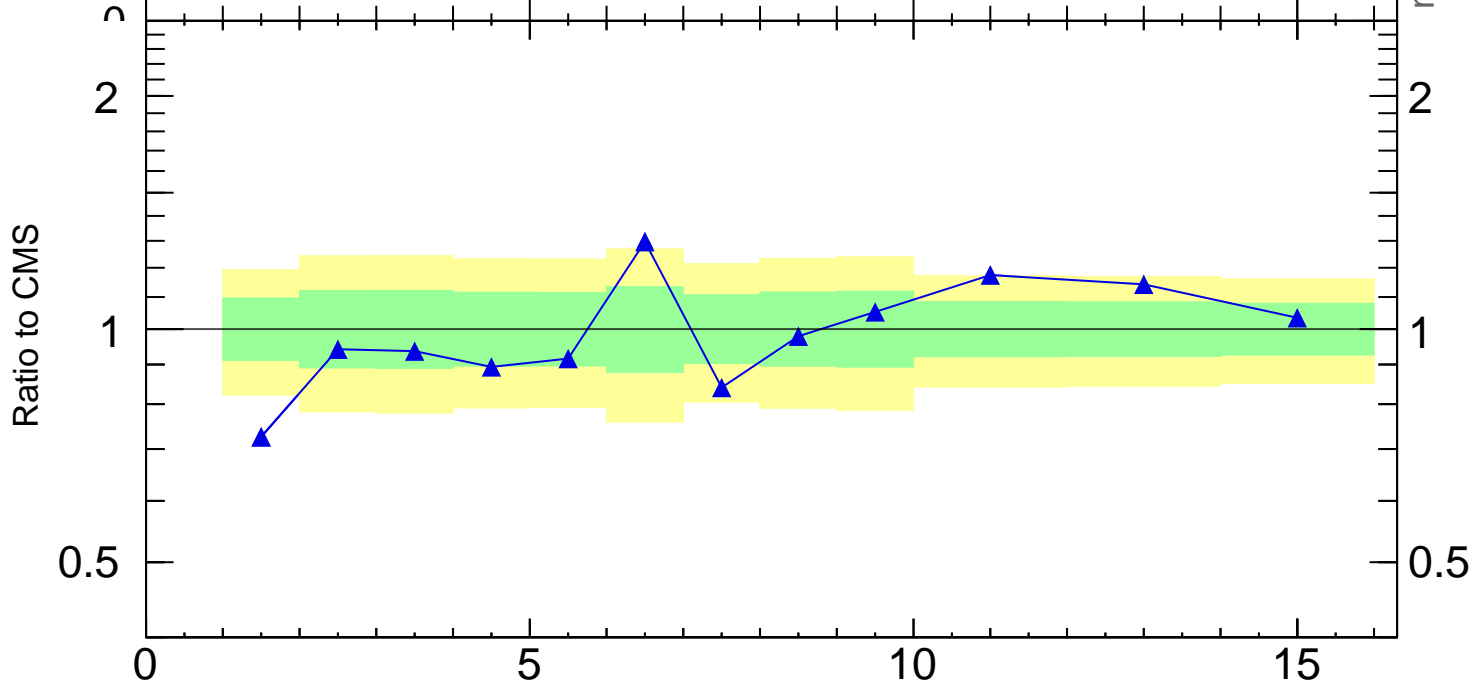

13000 GeV pp

Jets

Di-jet χ ($3600 < M_{jj} < 4200$)

CMS_2017_I1519995

Rivet 3.1.0, 7.1M events
mcplots.cern.ch [arXiv:1306.3436]