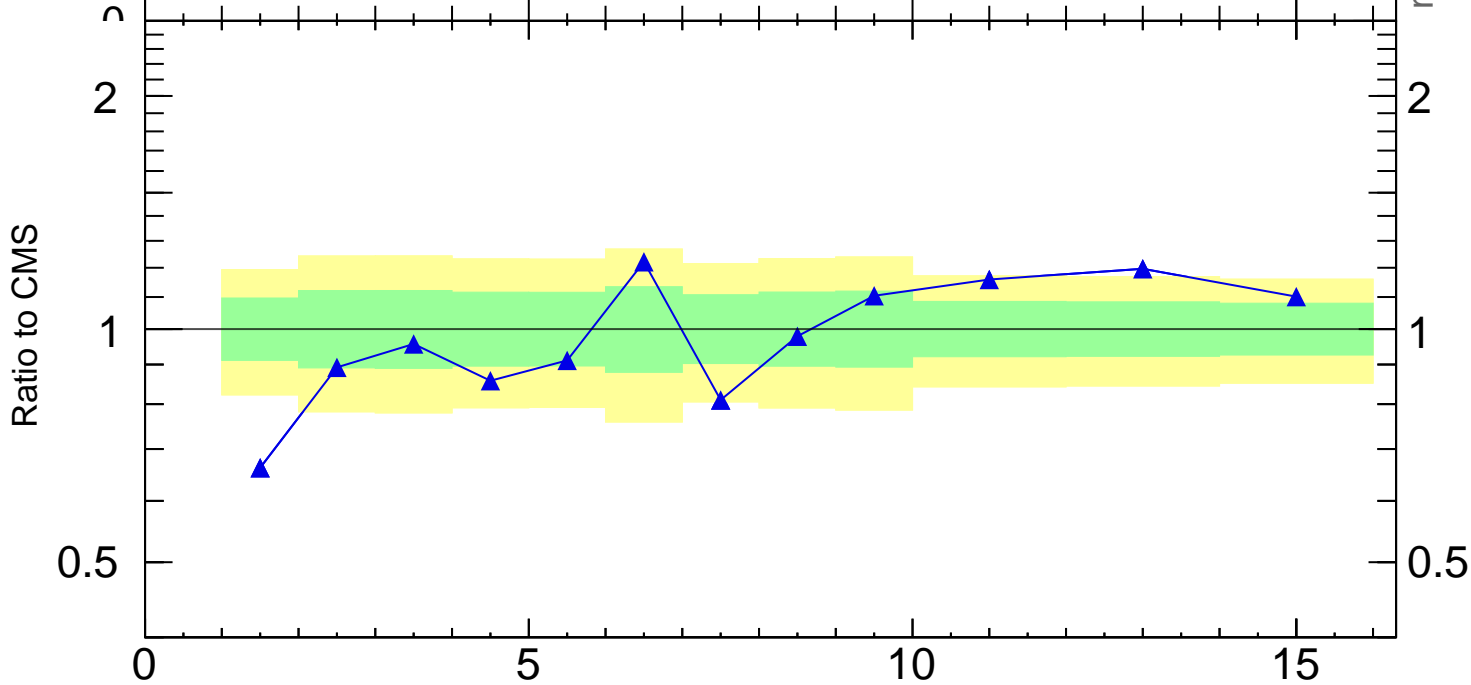

13000 GeV pp

Jets

Di-jet χ ($3600 < M_{jj} < 4200$)

CMS_2017_I1519995

Rivet 3.1.0, 7.1M events

mcplots.cern.ch [arXiv:1306.3436]