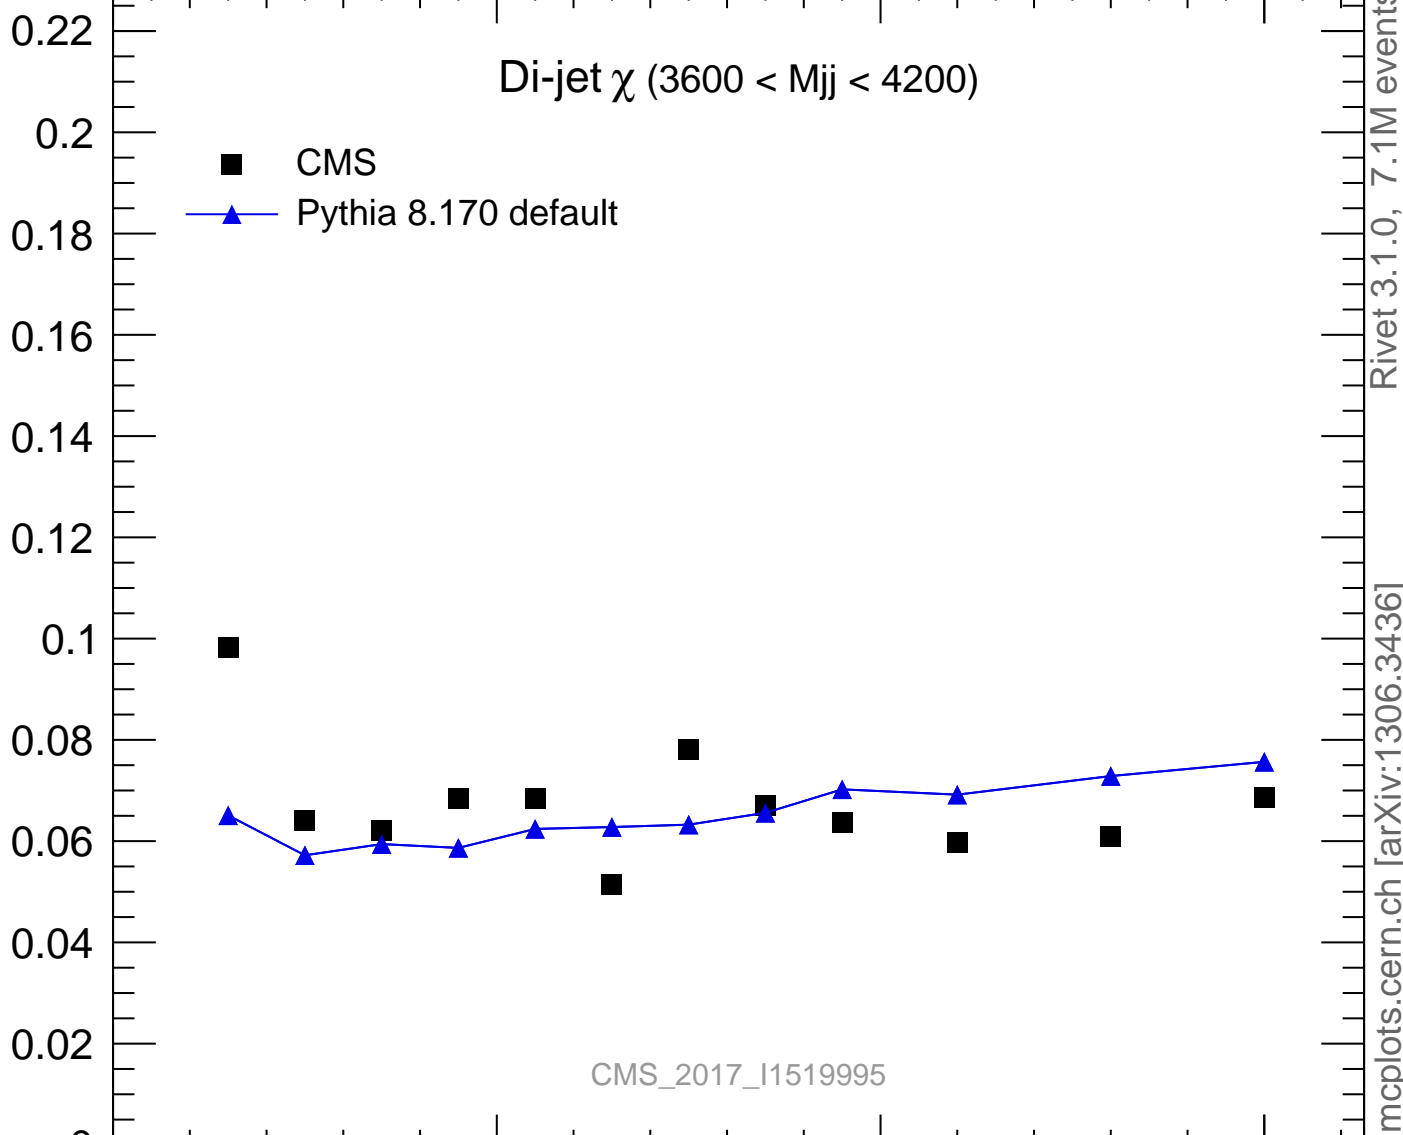

13000 GeV pp

Jets

Di-jet χ ($3600 < M_{jj} < 4200$)

CMS_2017_I1519995

Rivet 3.1.0, 7.1M events

mcplots.cern.ch [arXiv:1306.3436]