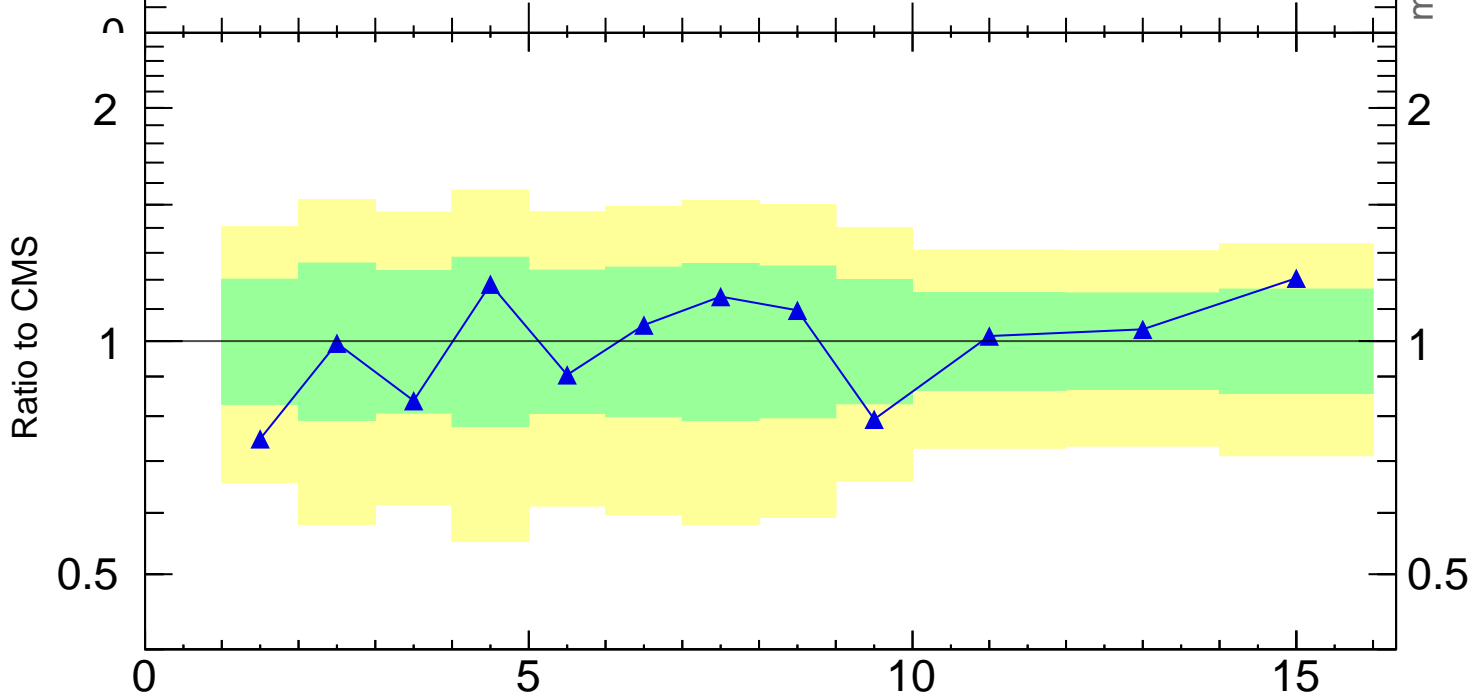

13000 GeV pp

Jets

Di-jet χ ($4200 < M_{jj} < 4800$)

CMS_2017_I1519995

Rivet 3.1.0, 7.4M events

mcplots.cern.ch [arXiv:1306.3436]