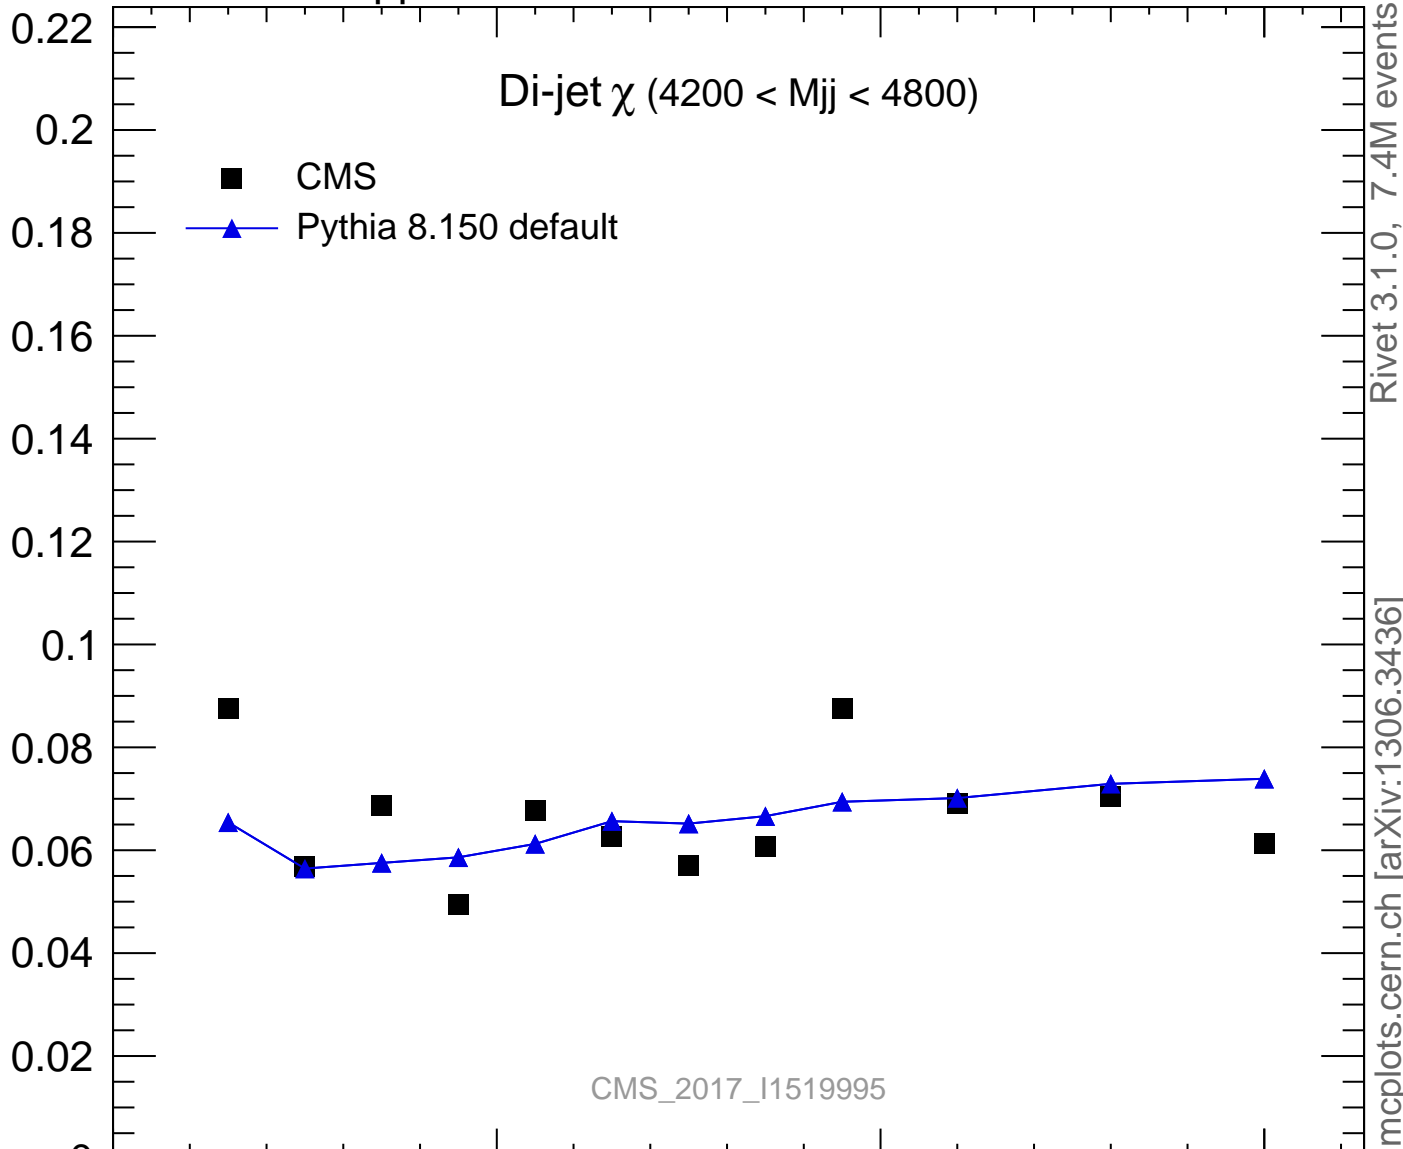

13000 GeV pp

Jets

Di-jet χ ($4200 < M_{jj} < 4800$)

CMS_2017_I1519995

Rivet 3.1.0, 7.4M events

mcplots.cern.ch [arXiv:1306.3436]