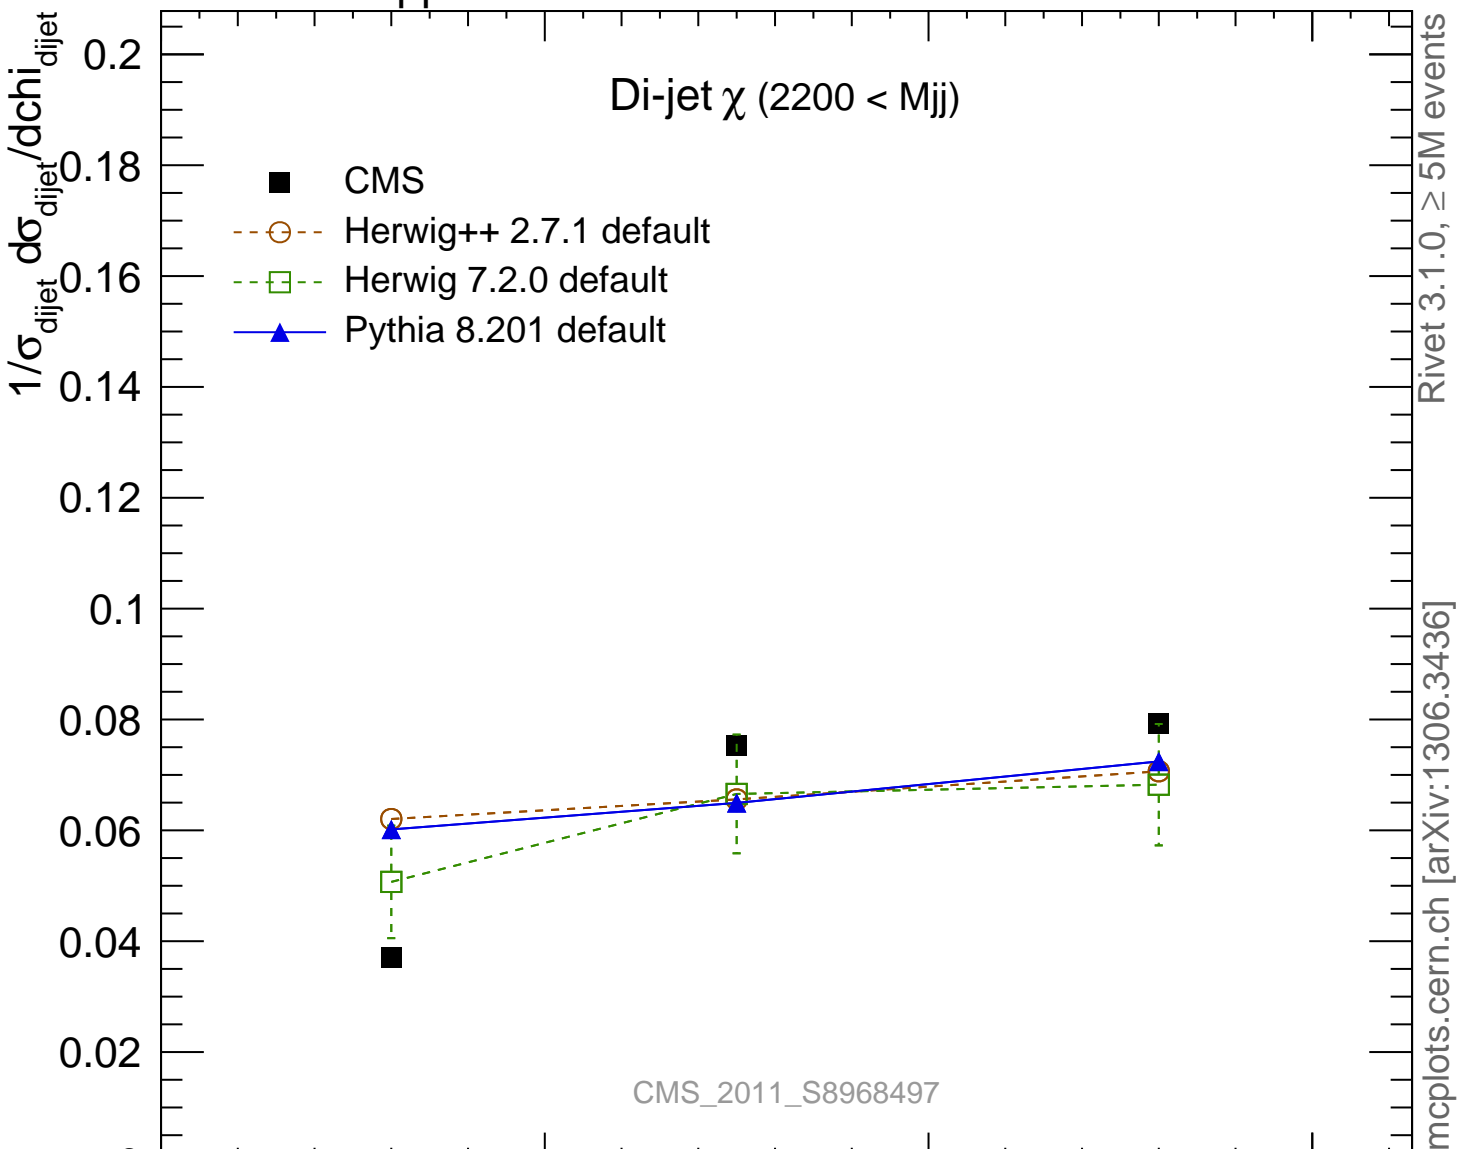

Di-jet χ ($2200 < M_{jj}$)

- CMS
- Herwig++ 2.7.1 default
- Herwig 7.2.0 default
- ▲- Pythia 8.201 default

Rivet 3.1.0, $\geq 5\text{M events}$

mcplots.cern.ch [arXiv:1306.3436]