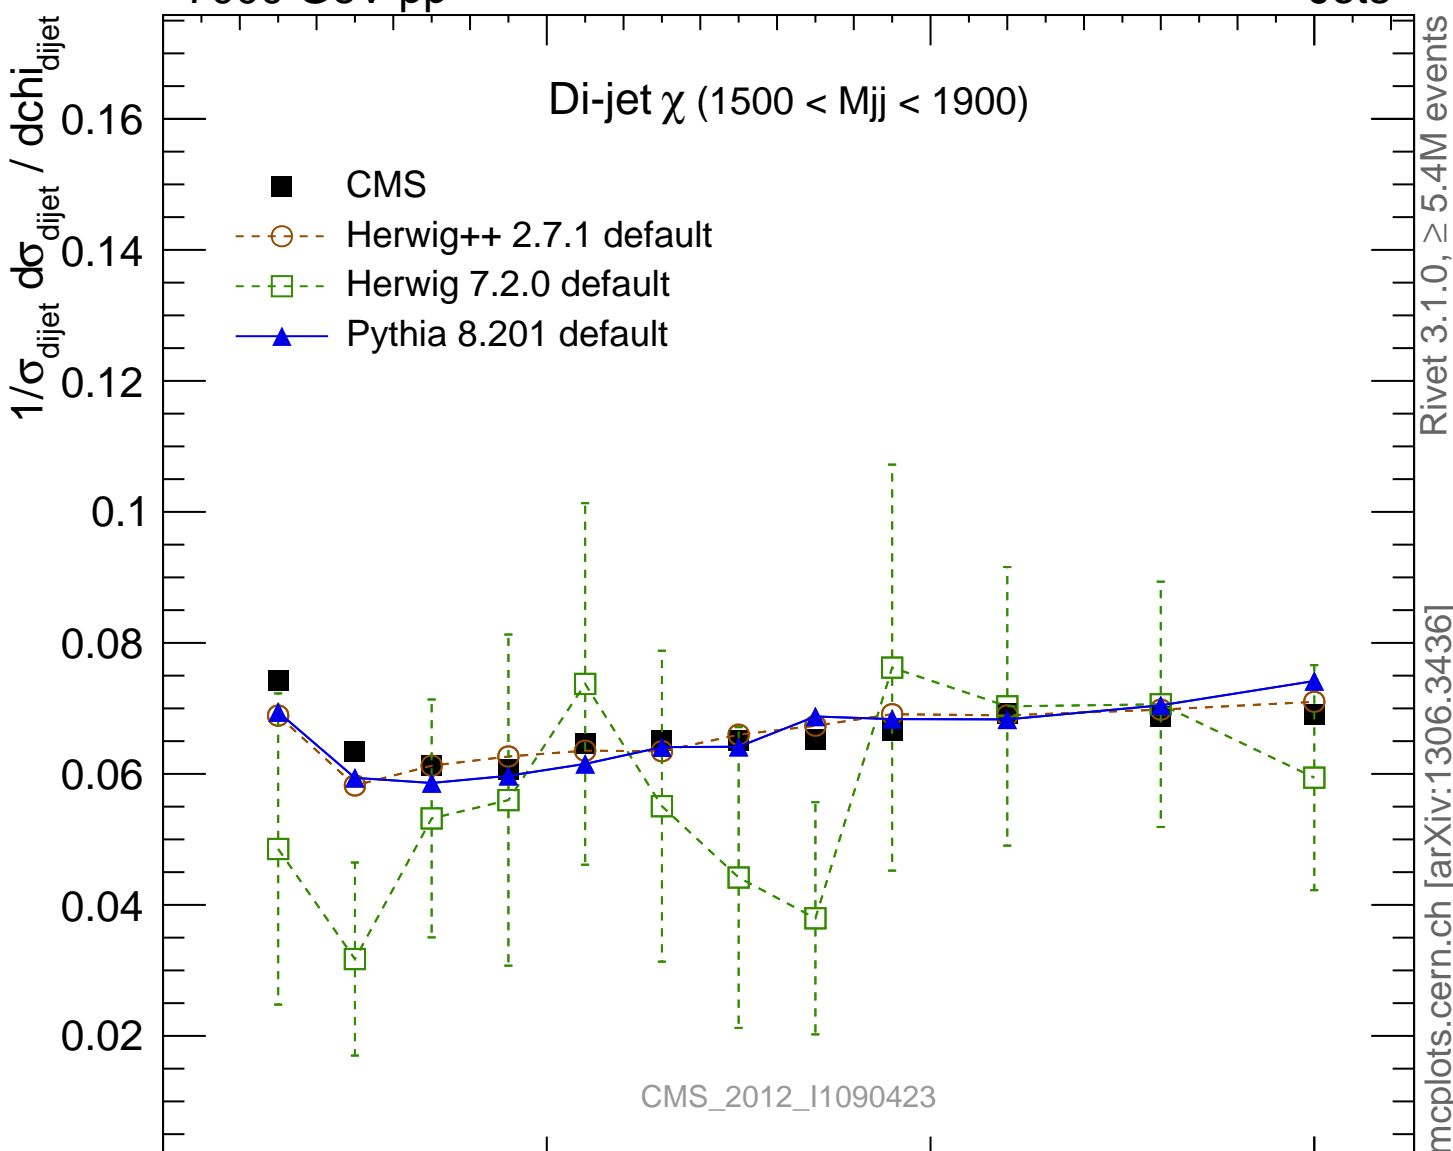

Di-jet  $\chi$  ( $1500 < M_{jj} < 1900$ )

- CMS
- Herwig++ 2.7.1 default
- Herwig 7.2.0 default
- ▲- Pythia 8.201 default

Rivet 3.1.0,  $\geq 5.4\text{M}$  events

mcplots.cern.ch [arXiv:1306.3436]

Ratio to CMS