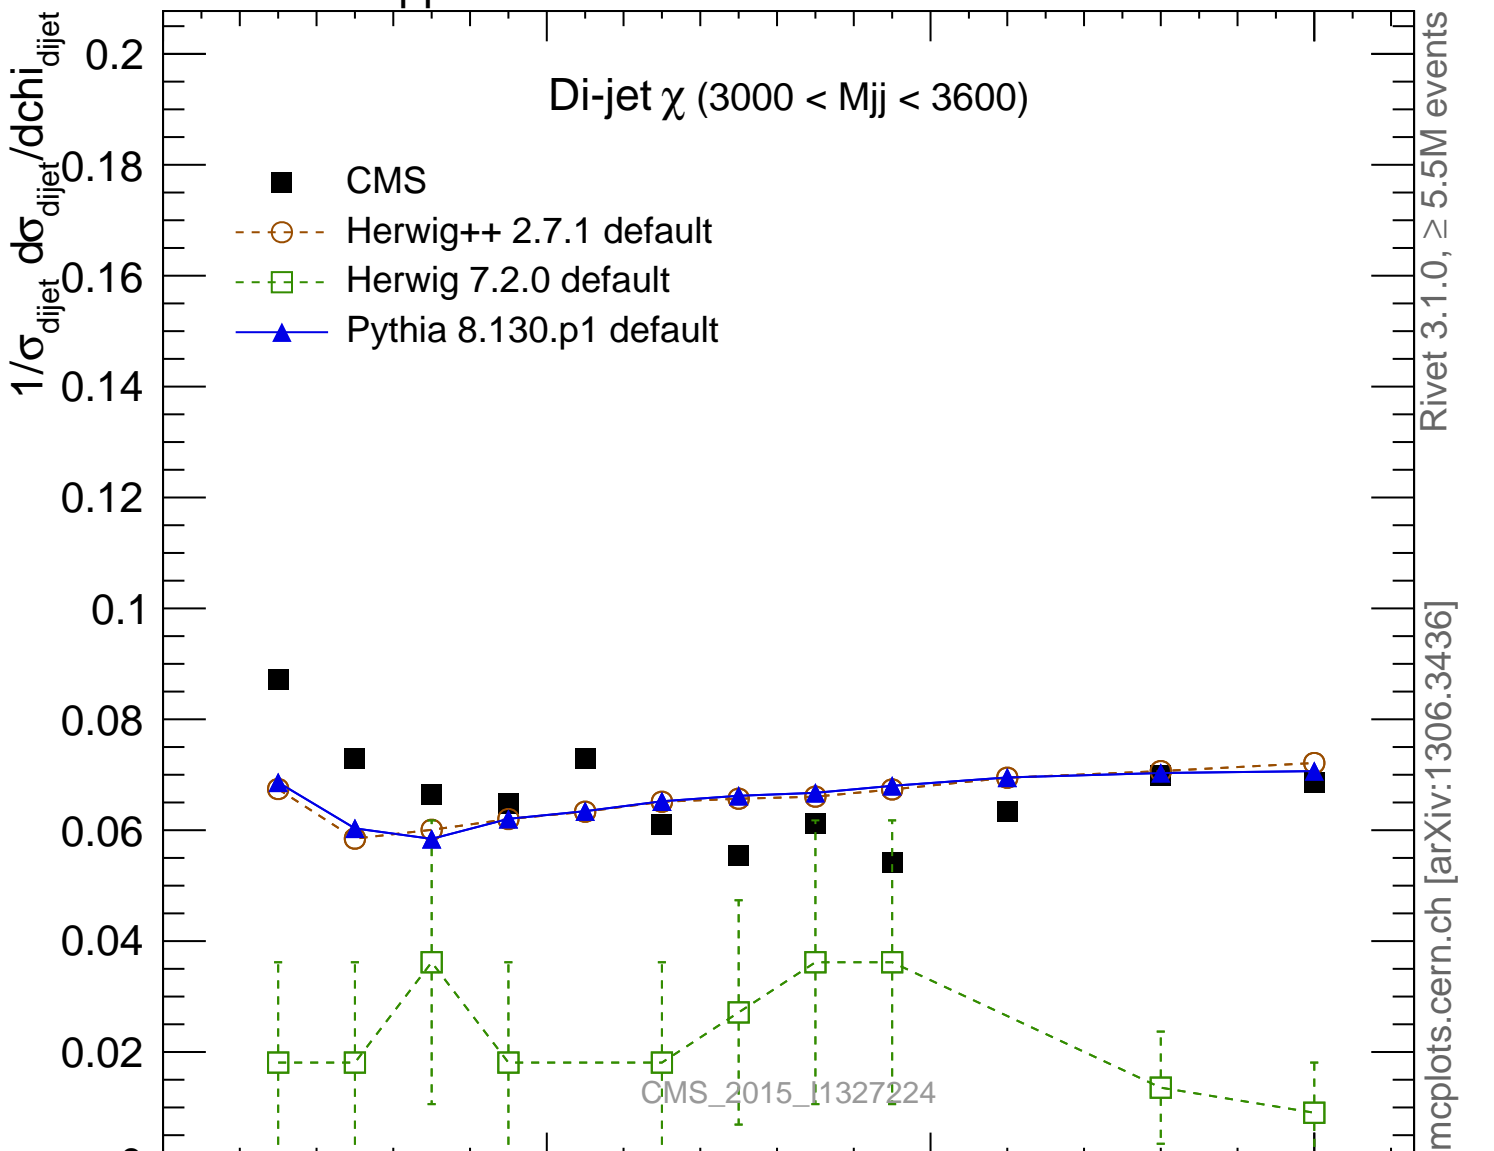

Di-jet χ ($3000 < M_{jj} < 3600$)

- CMS
- Herwig++ 2.7.1 default
- Herwig 7.2.0 default
- ▲- Pythia 8.130.p1 default

Rivet 3.1.0, $\geq 5.5\text{M}$ events

mcplots.cern.ch [arXiv:1306.3436]