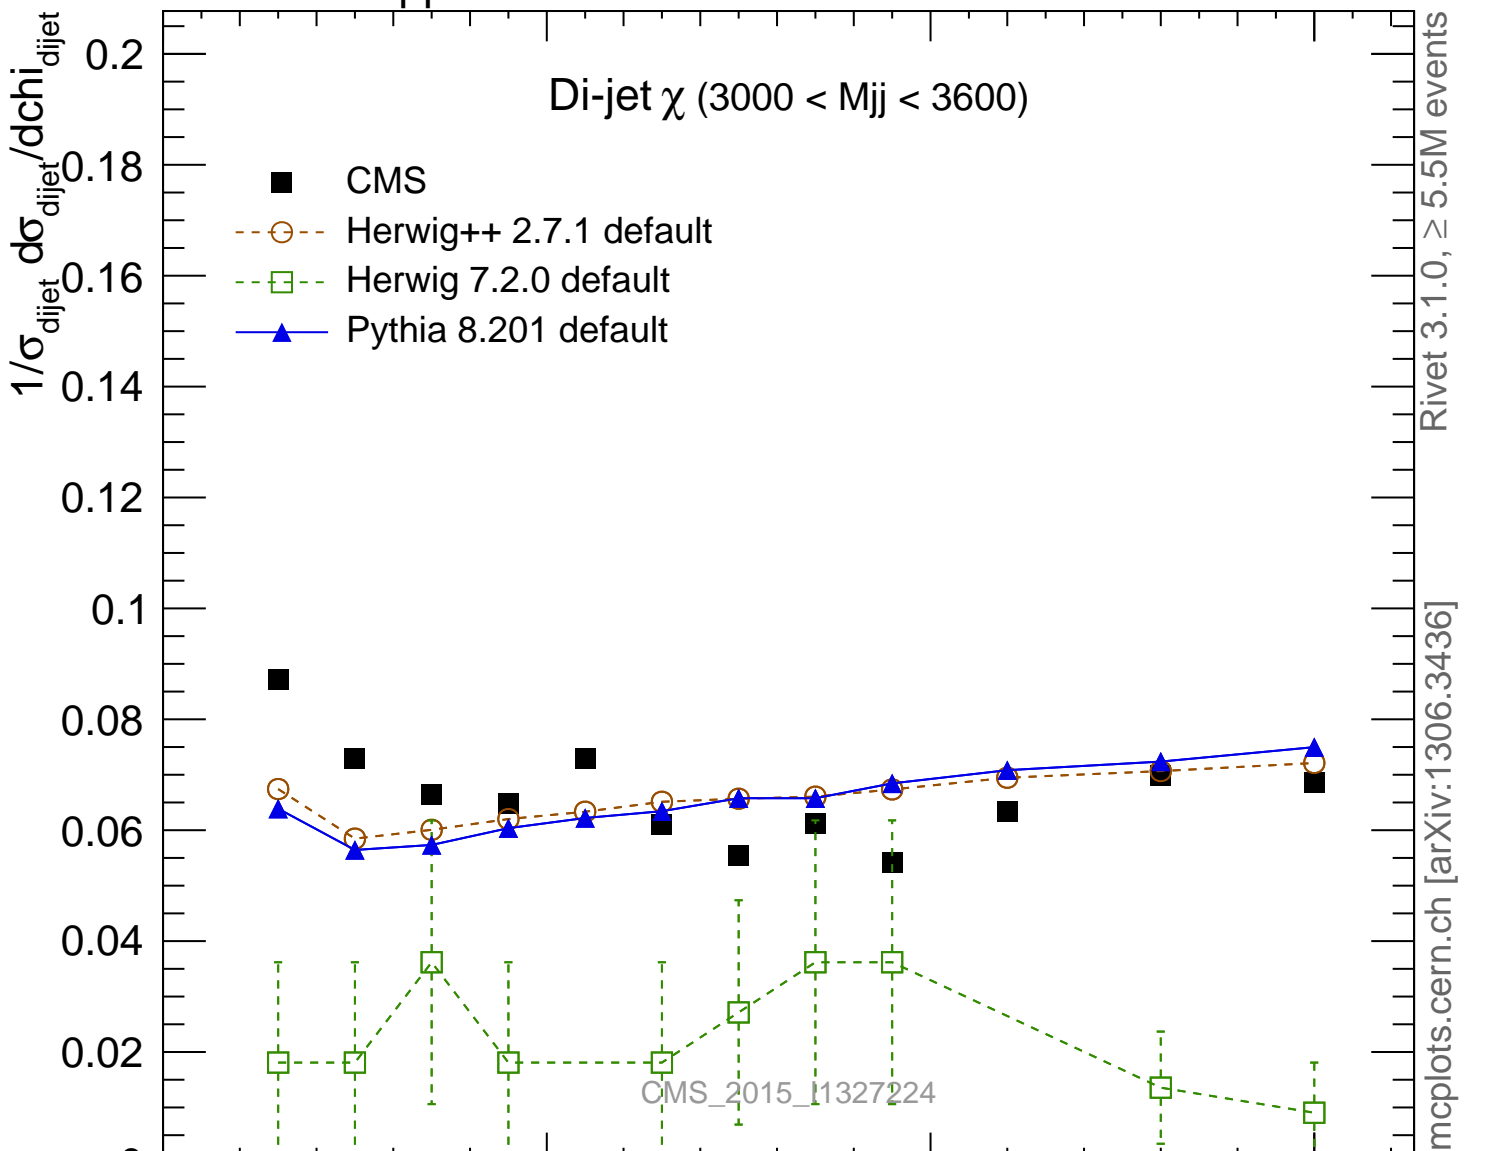

Di-jet χ ($3000 < M_{jj} < 3600$)

- CMS
- Herwig++ 2.7.1 default
- Herwig 7.2.0 default
- ▲- Pythia 8.201 default

Rivet 3.1.0, $\geq 5.5\text{M}$ events

mcplots.cern.ch [arXiv:1306.3436]