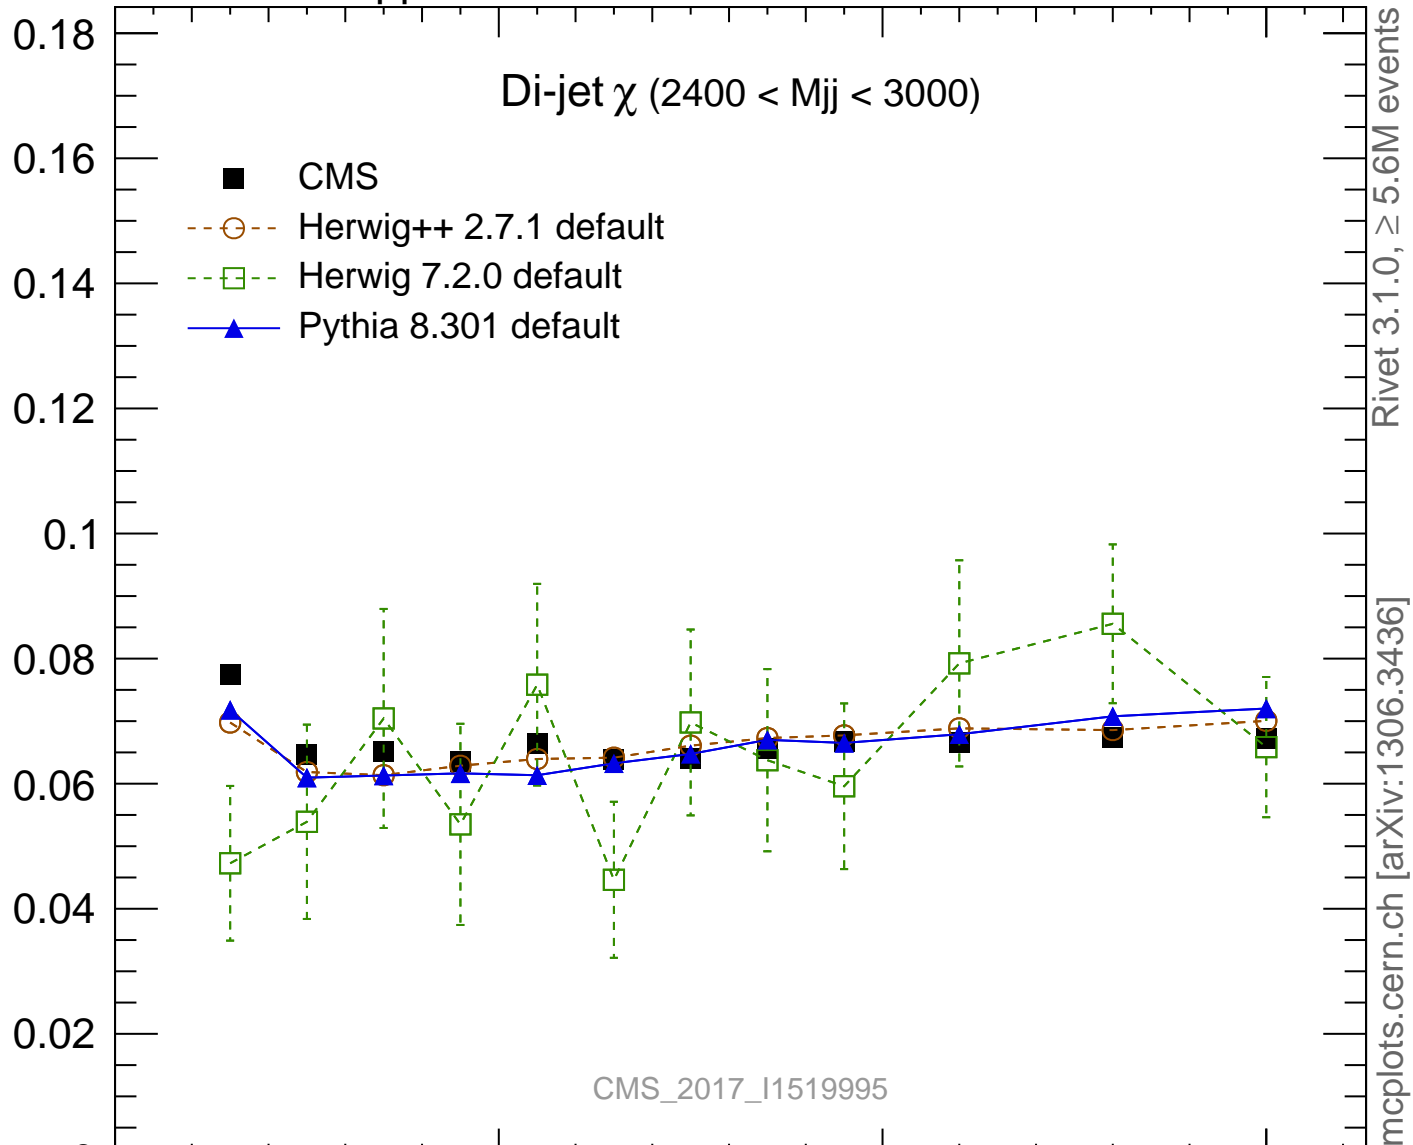

Di-jet χ ($2400 < M_{jj} < 3000$)

CMS_2017_I1519995