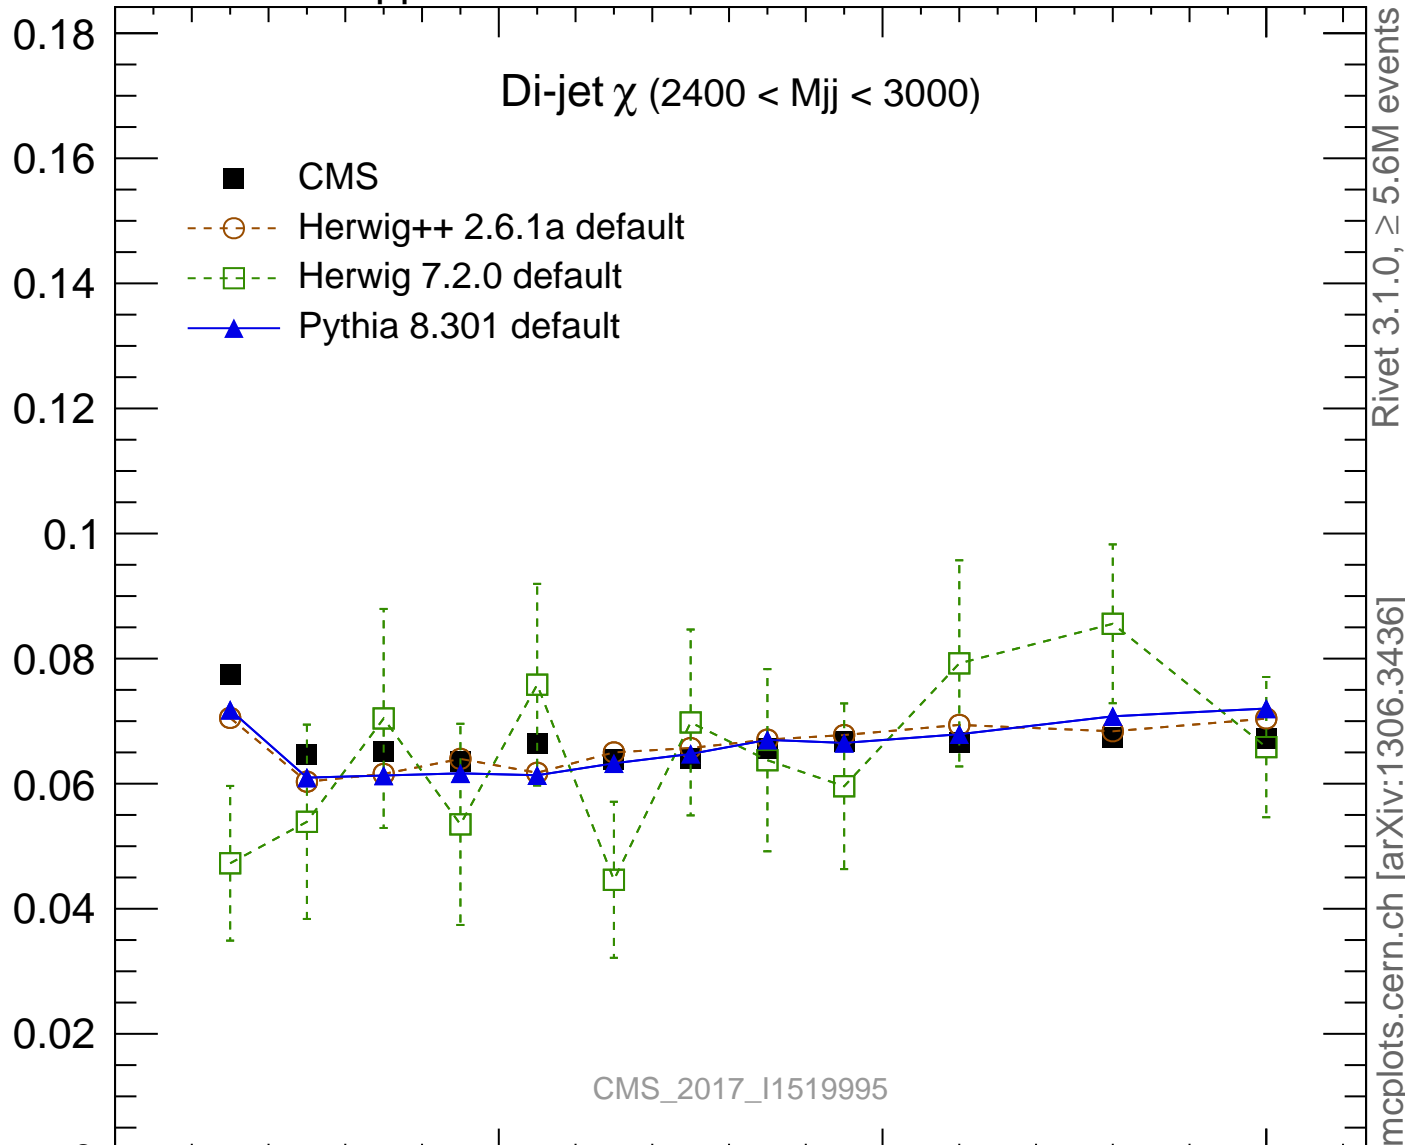

Di-jet χ ($2400 < M_{jj} < 3000$)

CMS_2017_I1519995