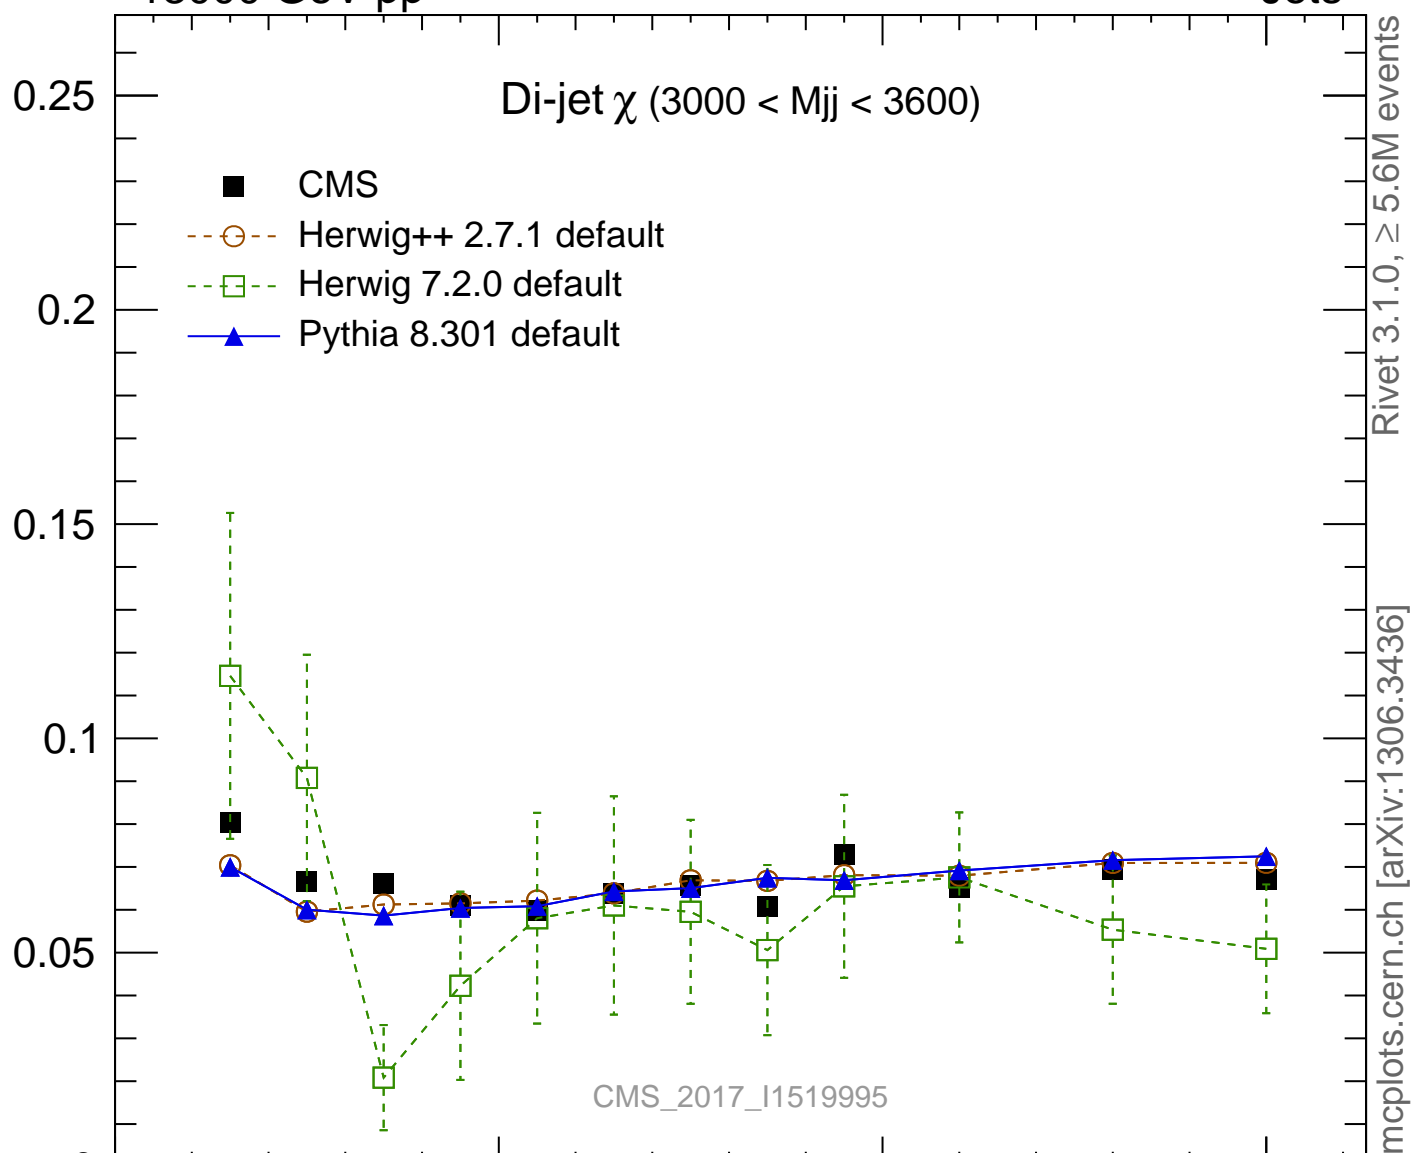

Di-jet χ ($3000 < M_{jj} < 3600$)

- CMS
- Herwig++ 2.7.1 default
- Herwig 7.2.0 default
- ▲- Pythia 8.301 default

Rivet 3.1.0, $\geq 5.6M$ events

mcplots.cern.ch [arXiv:1306.3436]