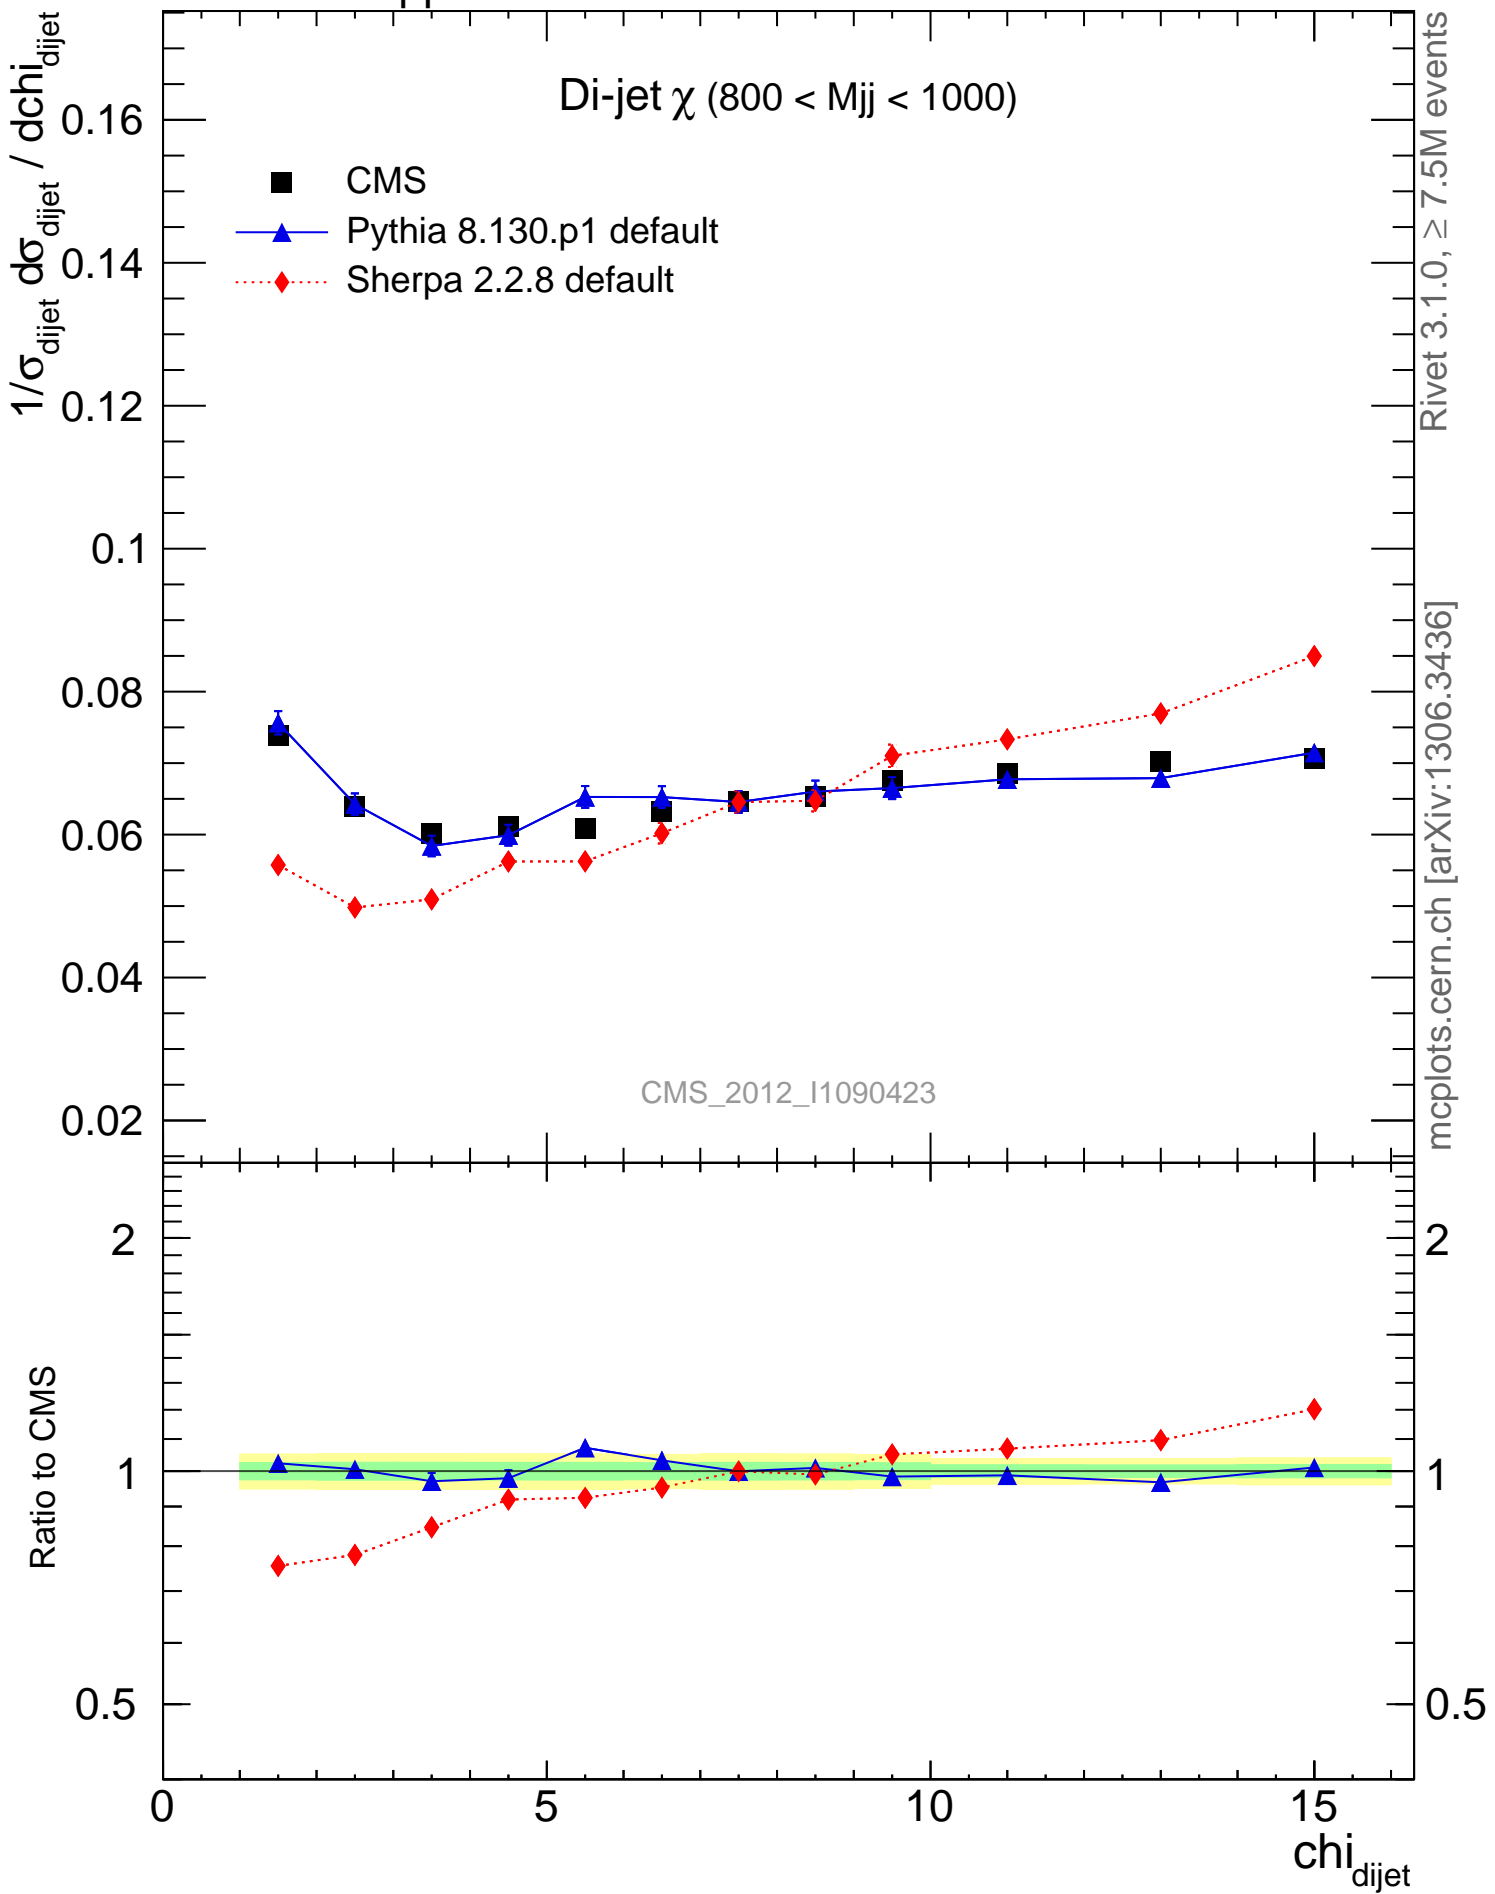

Di-jet χ ($800 < M_{jj} < 1000$)

- CMS
- ▲ Pythia 8.130.p1 default
- ◆ Sherpa 2.2.8 default

CMS_2012_I1090423

mcplots.cern.ch [arXiv:1306.3436]

Rivet 3.1.0, $\geq 7.5\text{M}$ events