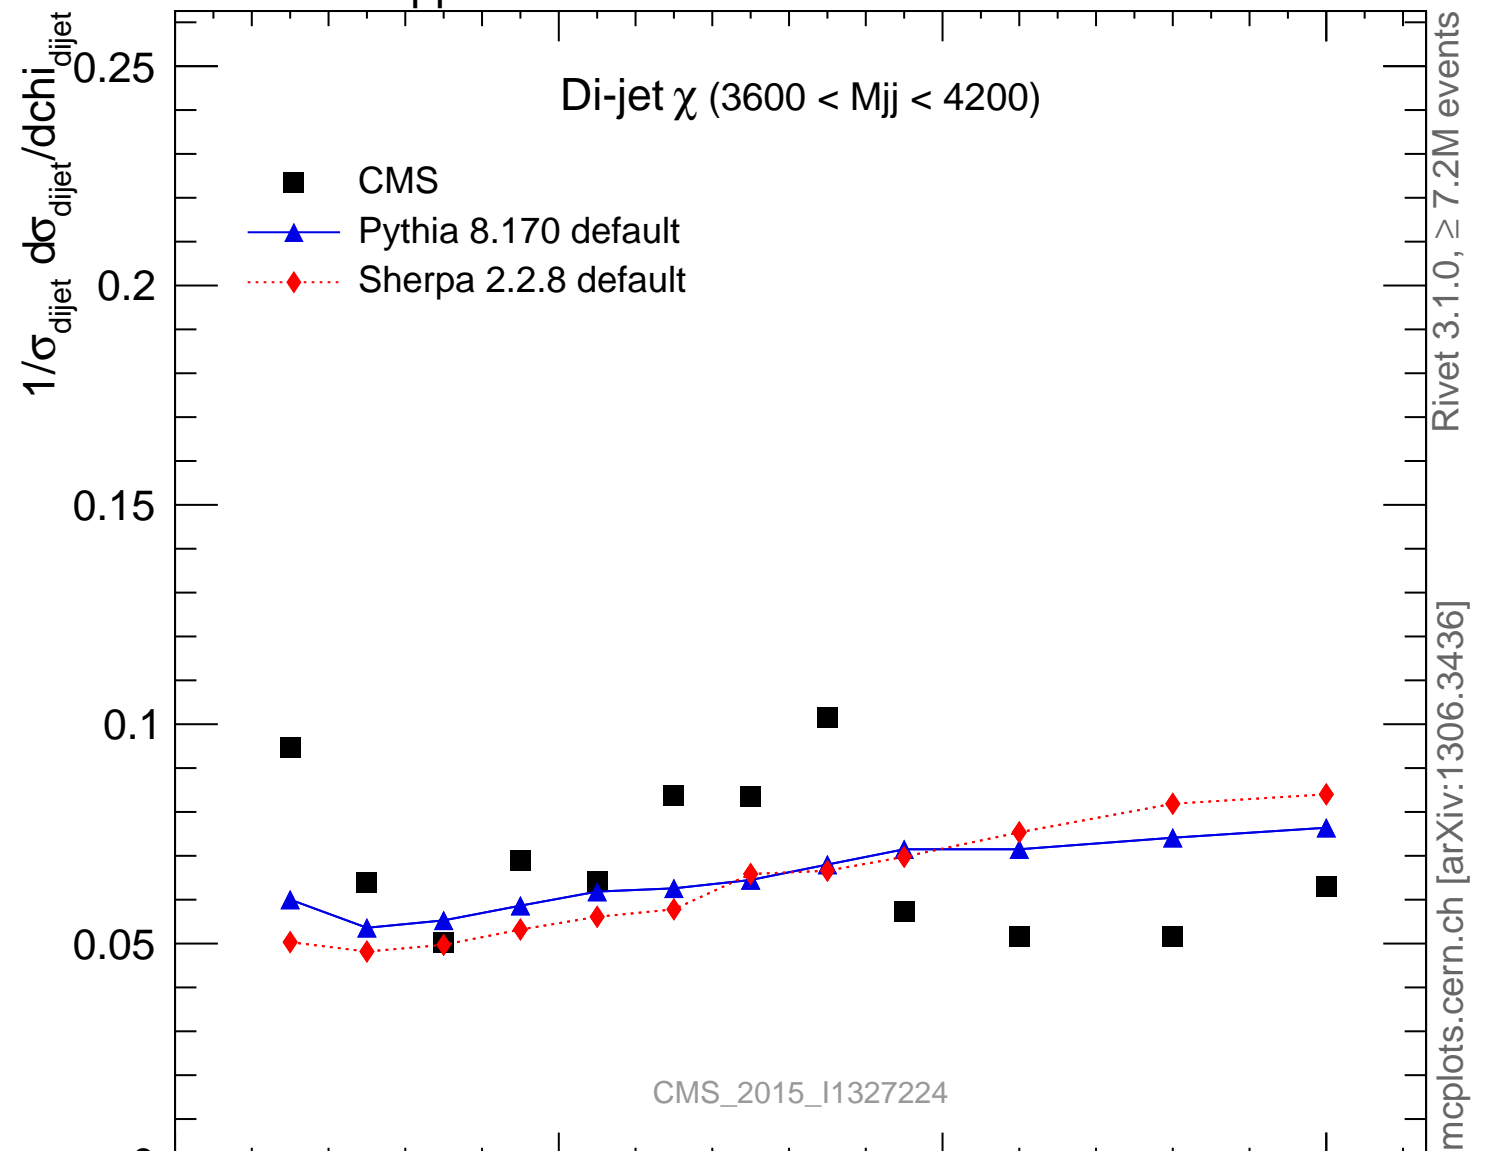

8000 GeV pp

Jets

Di-jet χ ($3600 < M_{jj} < 4200$)

- CMS
- ▲ Pythia 8.170 default
- ◆ Sherpa 2.2.8 default

Rivet 3.1.0, $\geq 7.2\text{M}$ events

mcplots.cern.ch [arXiv:1306.3436]