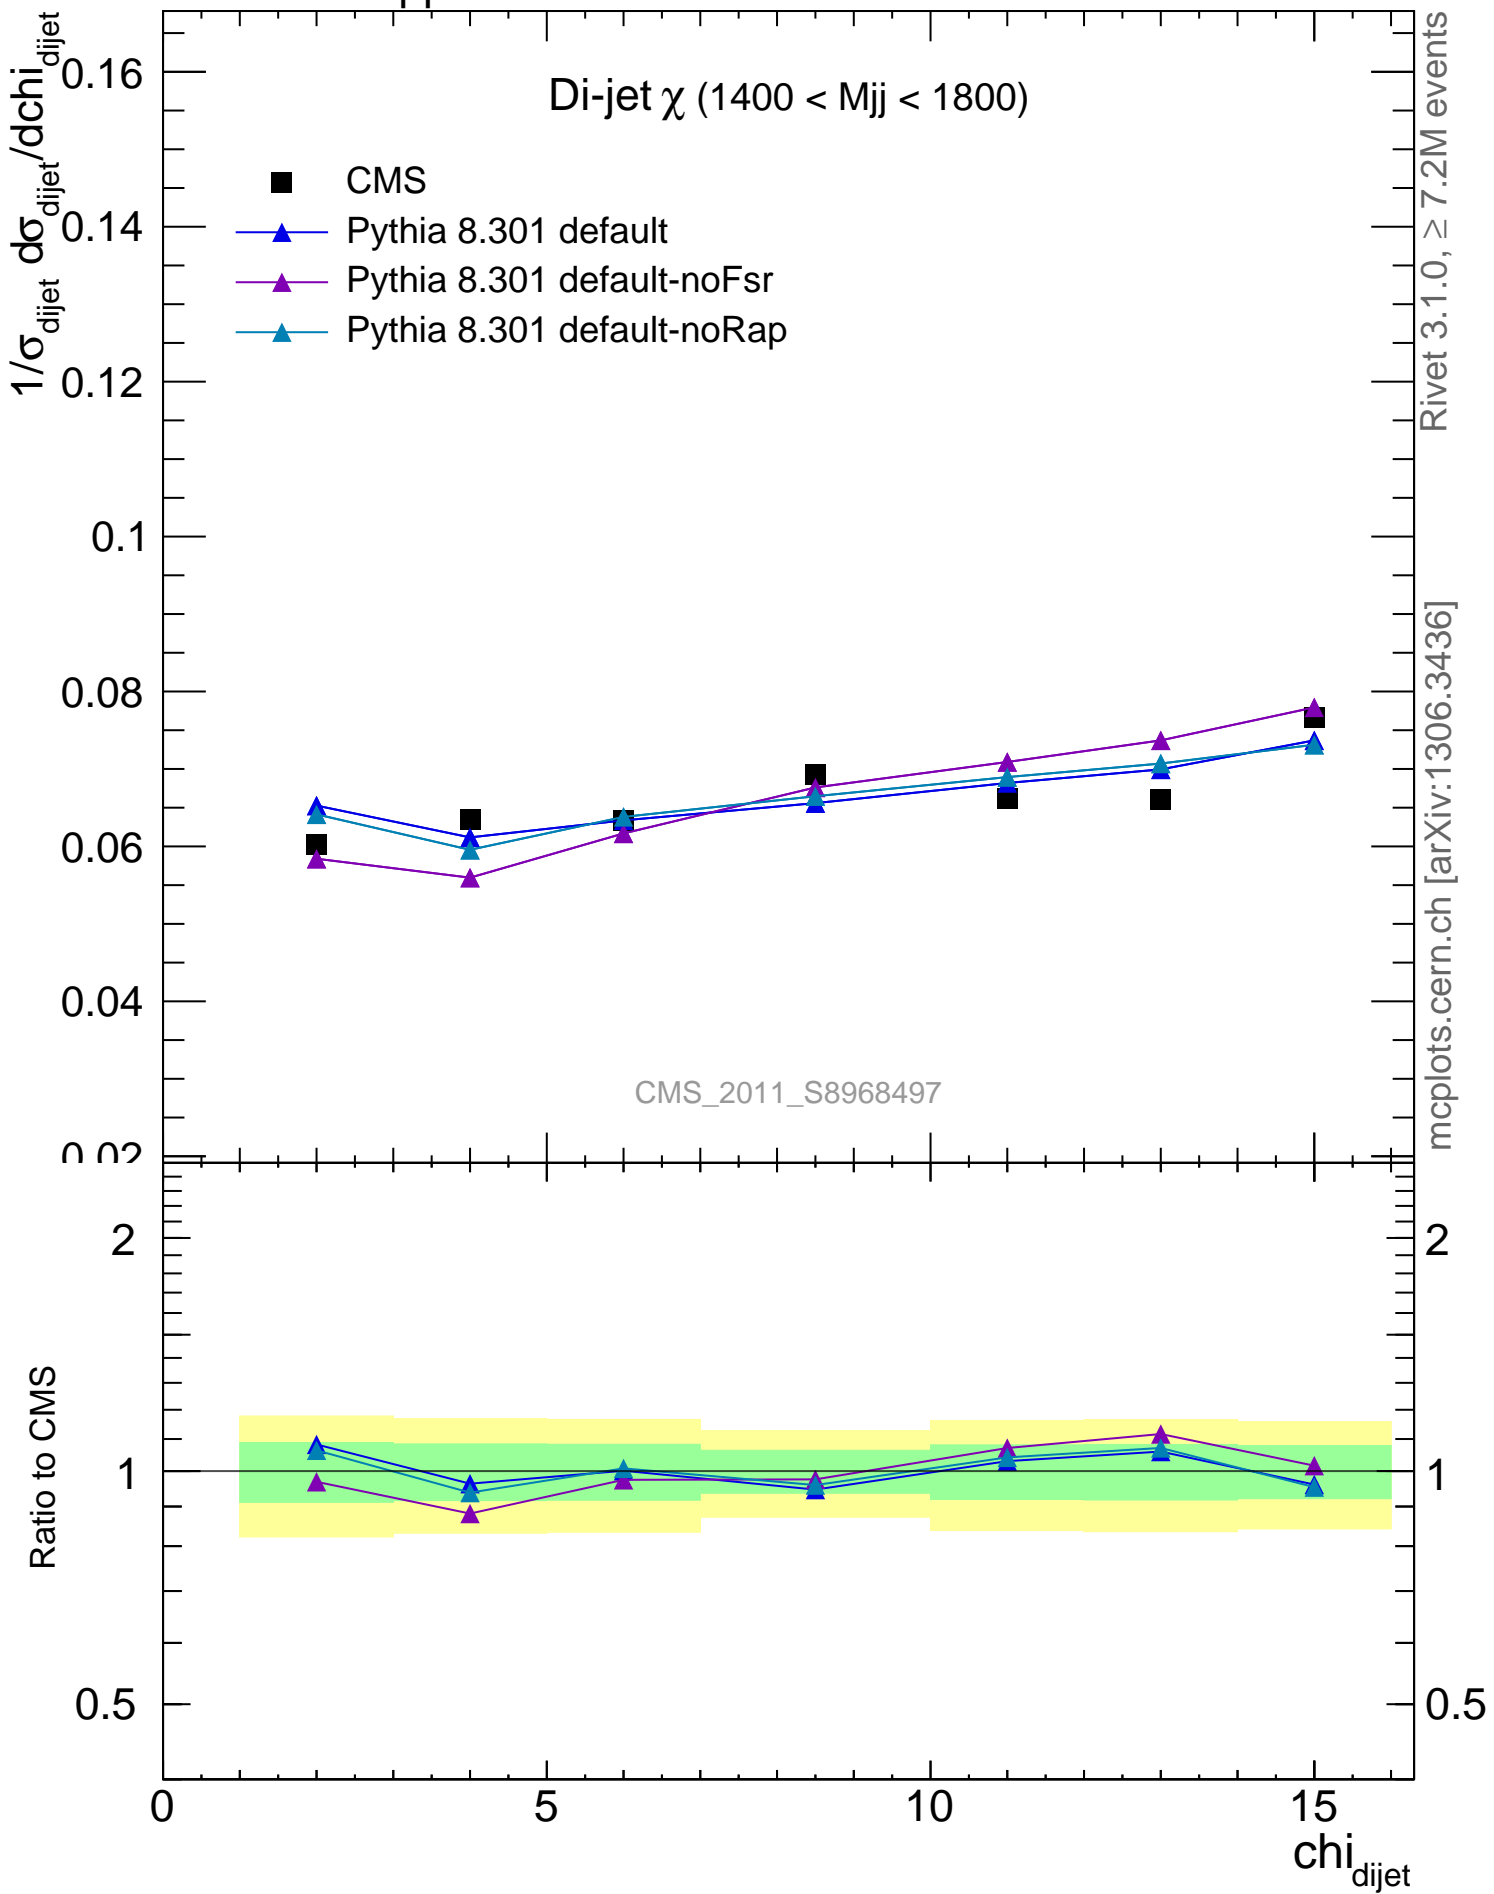

7000 GeV pp

Jets

Di-jet  $\chi$  ( $1400 < M_{jj} < 1800$ )

- CMS
- ▲ Pythia 8.301 default
- ▲ Pythia 8.301 default-noFsr
- ▲ Pythia 8.301 default-noRap

Rivet 3.1.0,  $\geq 7.2\text{M}$  events

mcplots.cern.ch [arXiv:1306.3436]

CMS\_2011\_S8968497

2

1

0.5

 $\chi_{\text{dijet}}$