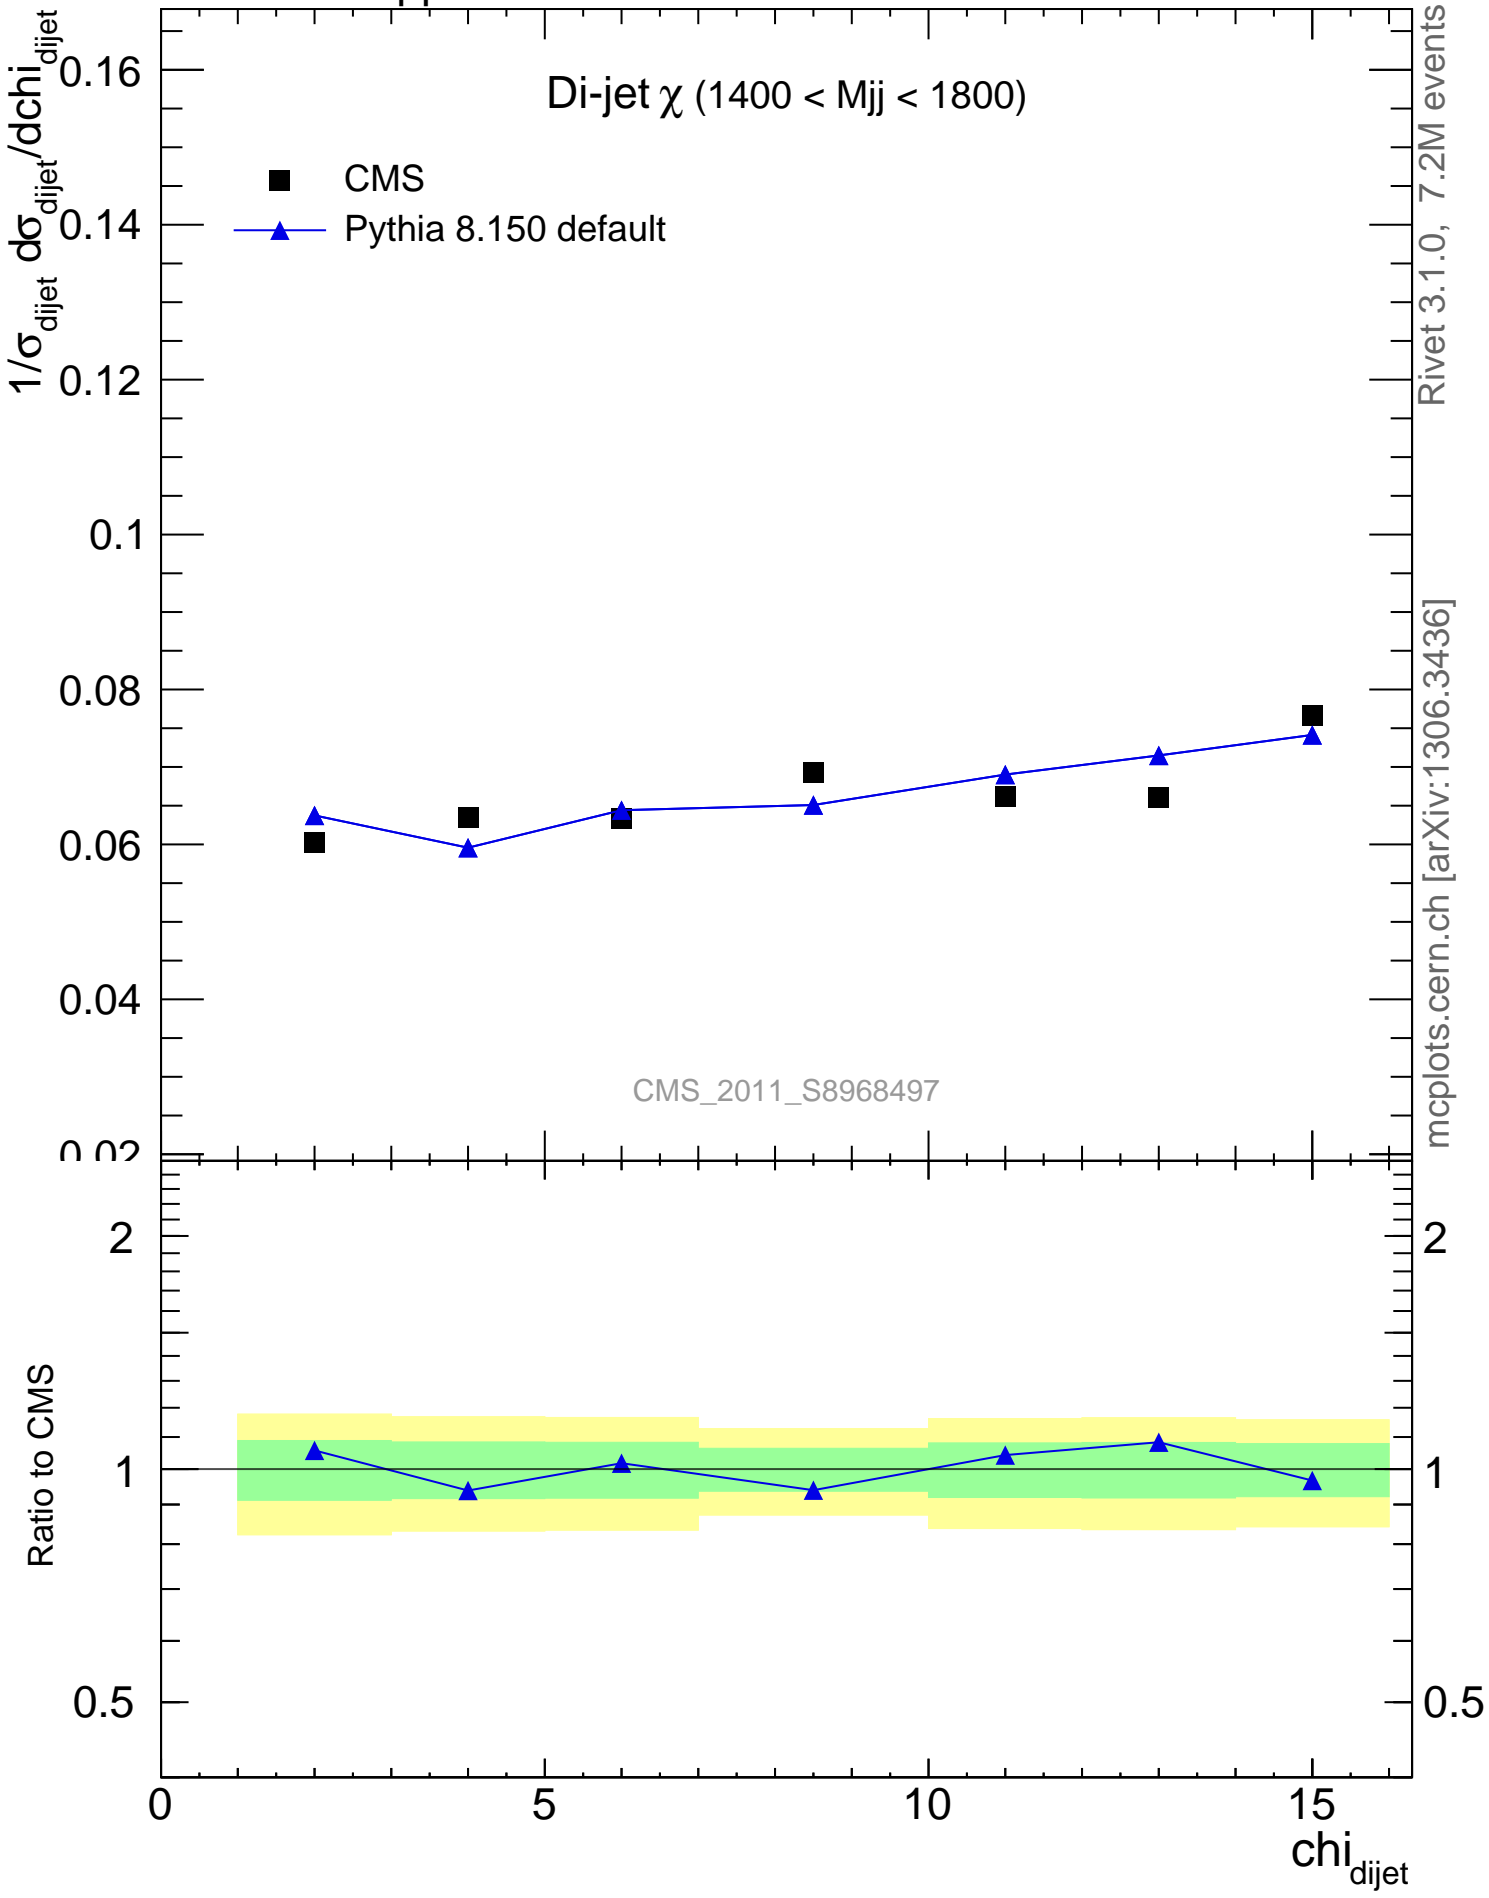

7000 GeV pp

Jets

Di-jet χ ($1400 < M_{jj} < 1800$)

Rivet 3.1.0, 7.2M events
mcplots.cern.ch [arXiv:1306.3436]