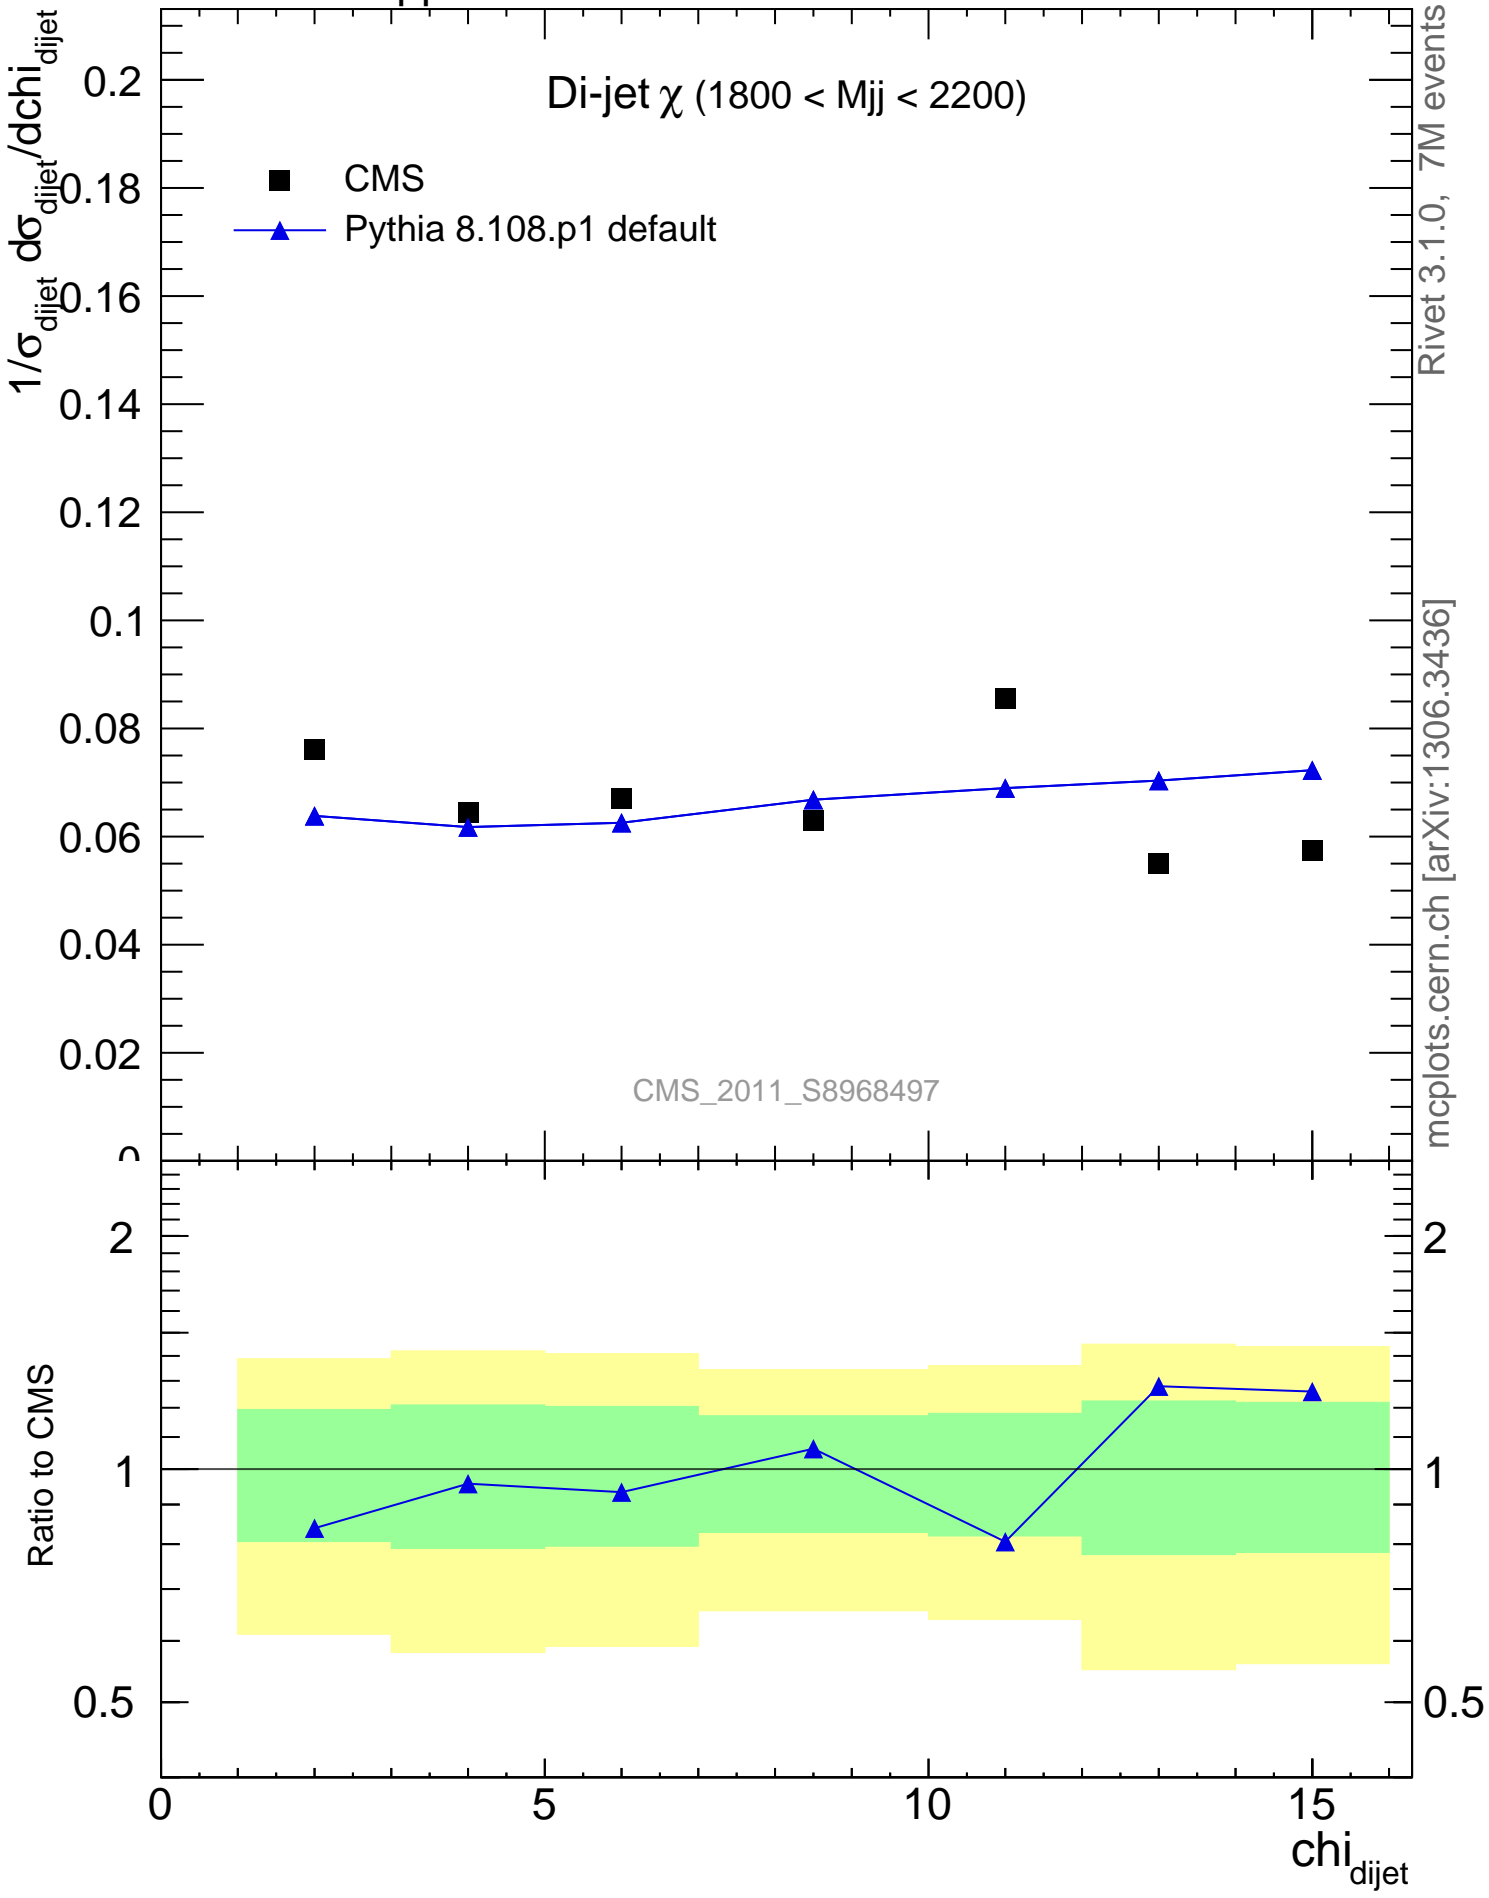

7000 GeV pp

Jets

Di-jet  $\chi$  ( $1800 < M_{jj} < 2200$ )

Rivet 3.1.0, 7M events  
mcplots.cern.ch [arXiv:1306.3436]