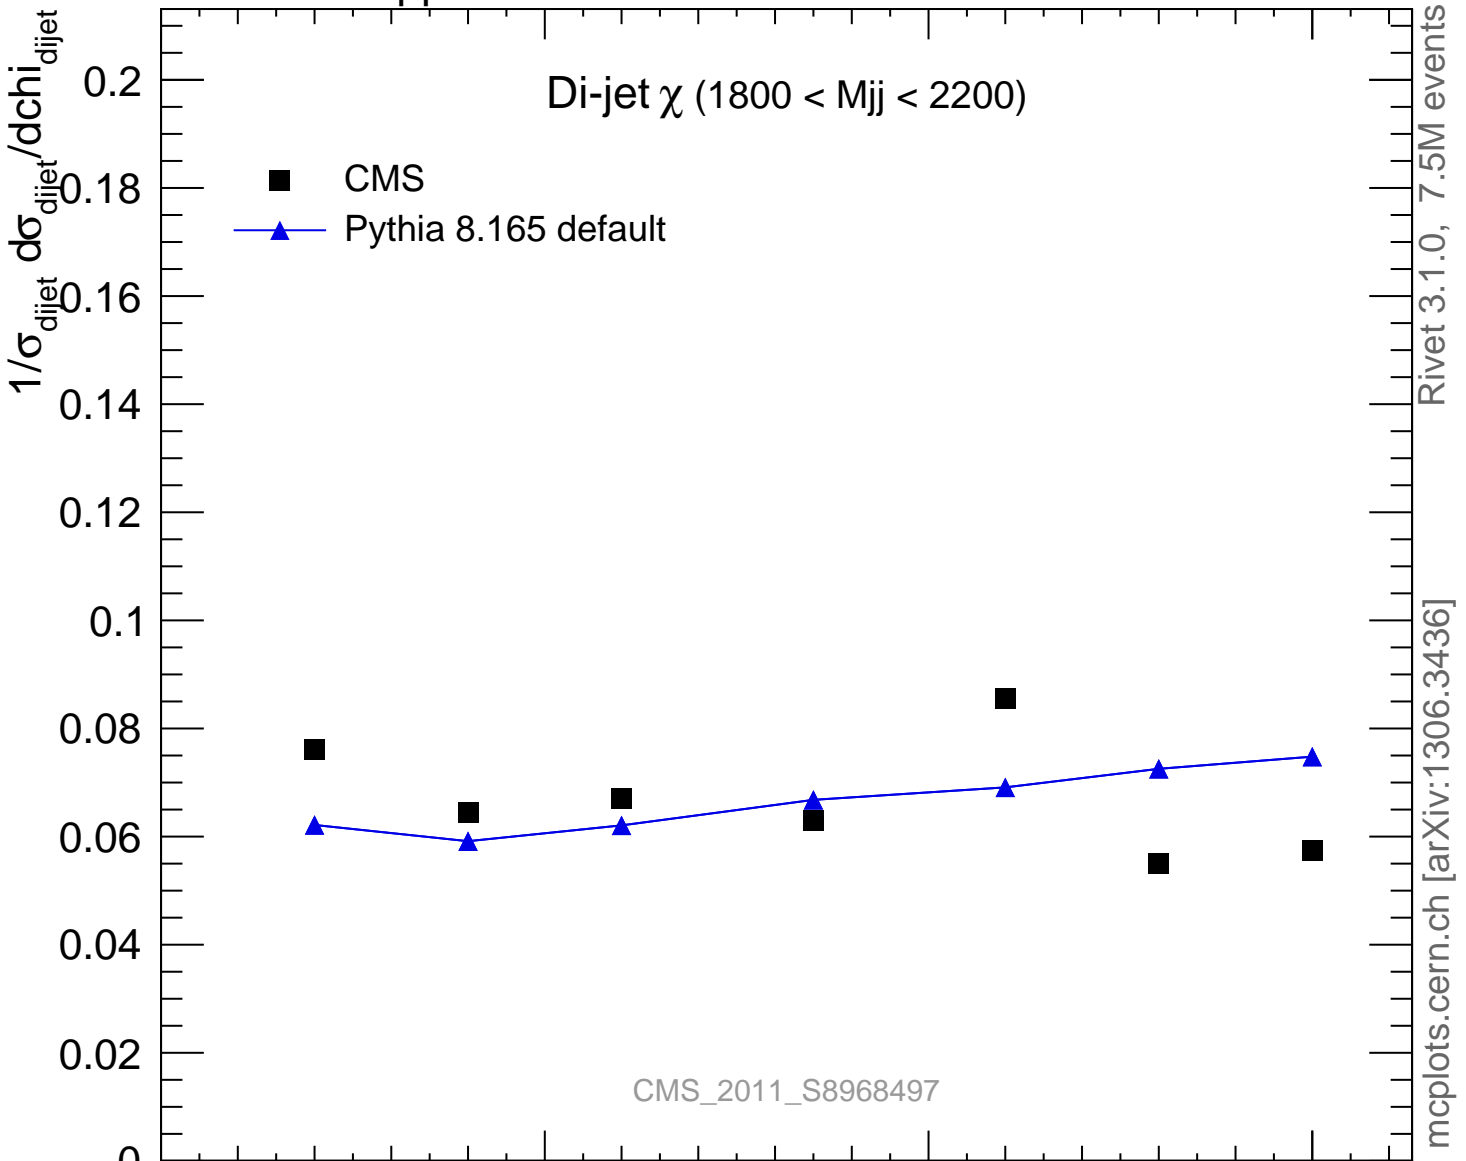

7000 GeV pp

Jets

Di-jet  $\chi$  ( $1800 < M_{jj} < 2200$ )

CMS\_2011\_S8968497

Rivet 3.1.0, 7.5M events  
mcplots.cern.ch [arXiv:1306.3436]