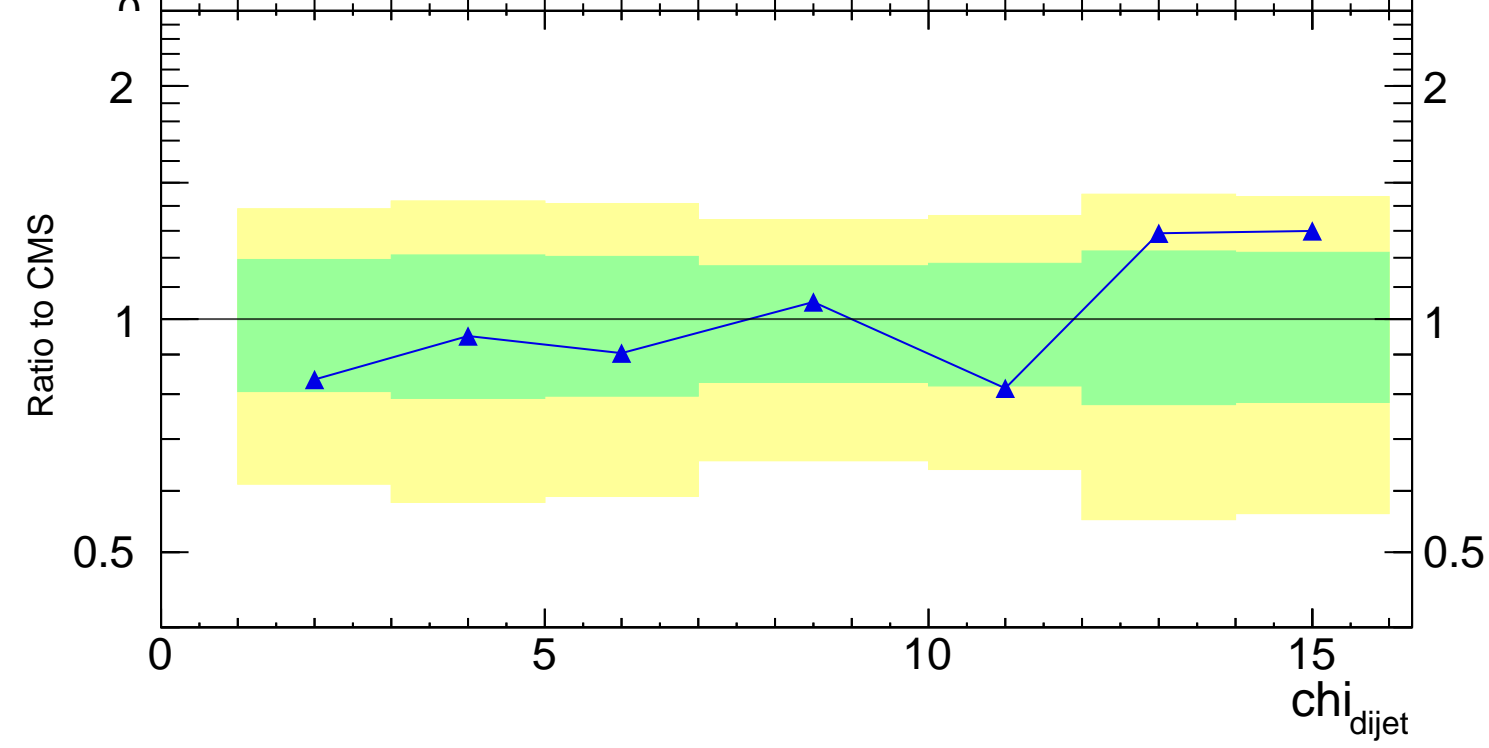

7000 GeV pp

Jets

Di-jet  $\chi$  ( $1800 < M_{jj} < 2200$ )

Rivet 3.1.0, 7.3M events  
mcplots.cern.ch [arXiv:1306.3436]