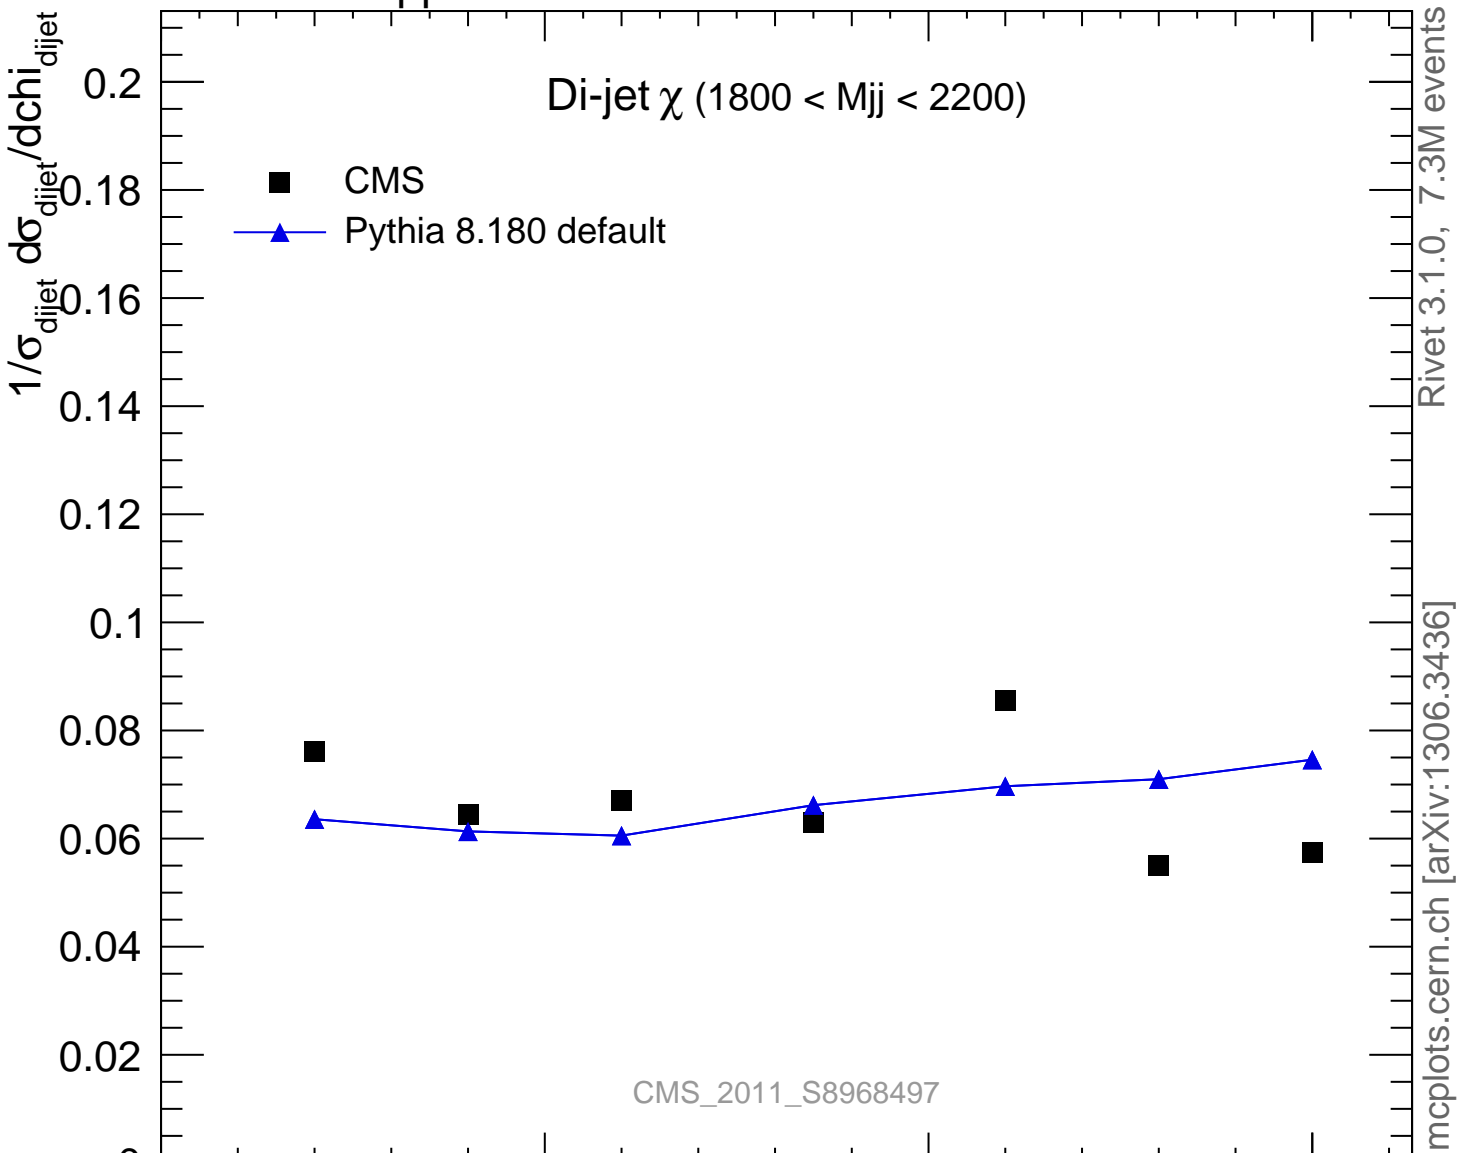

7000 GeV pp

Jets

Di-jet  $\chi$  ( $1800 < M_{jj} < 2200$ )

Rivet 3.1.0, 7.3M events  
mcplots.cern.ch [arXiv:1306.3436]