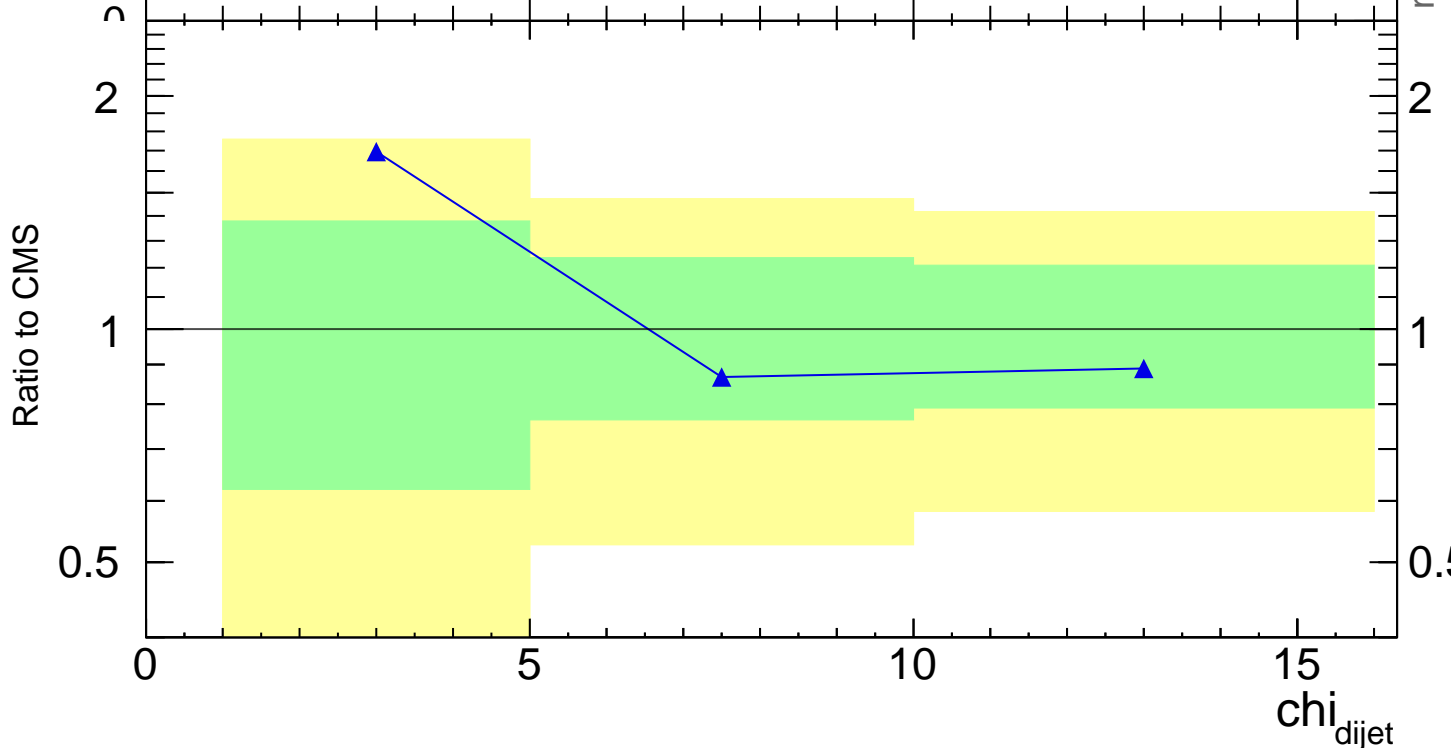

7000 GeV pp

Jets

Di-jet χ ($2200 < M_{jj}$)

Rivet 3.1.0, 7.2M events
mcplots.cern.ch [arXiv:1306.3436]

CMS_2011_S8968497

mcplots.cern.ch [arXiv:1306.3436]