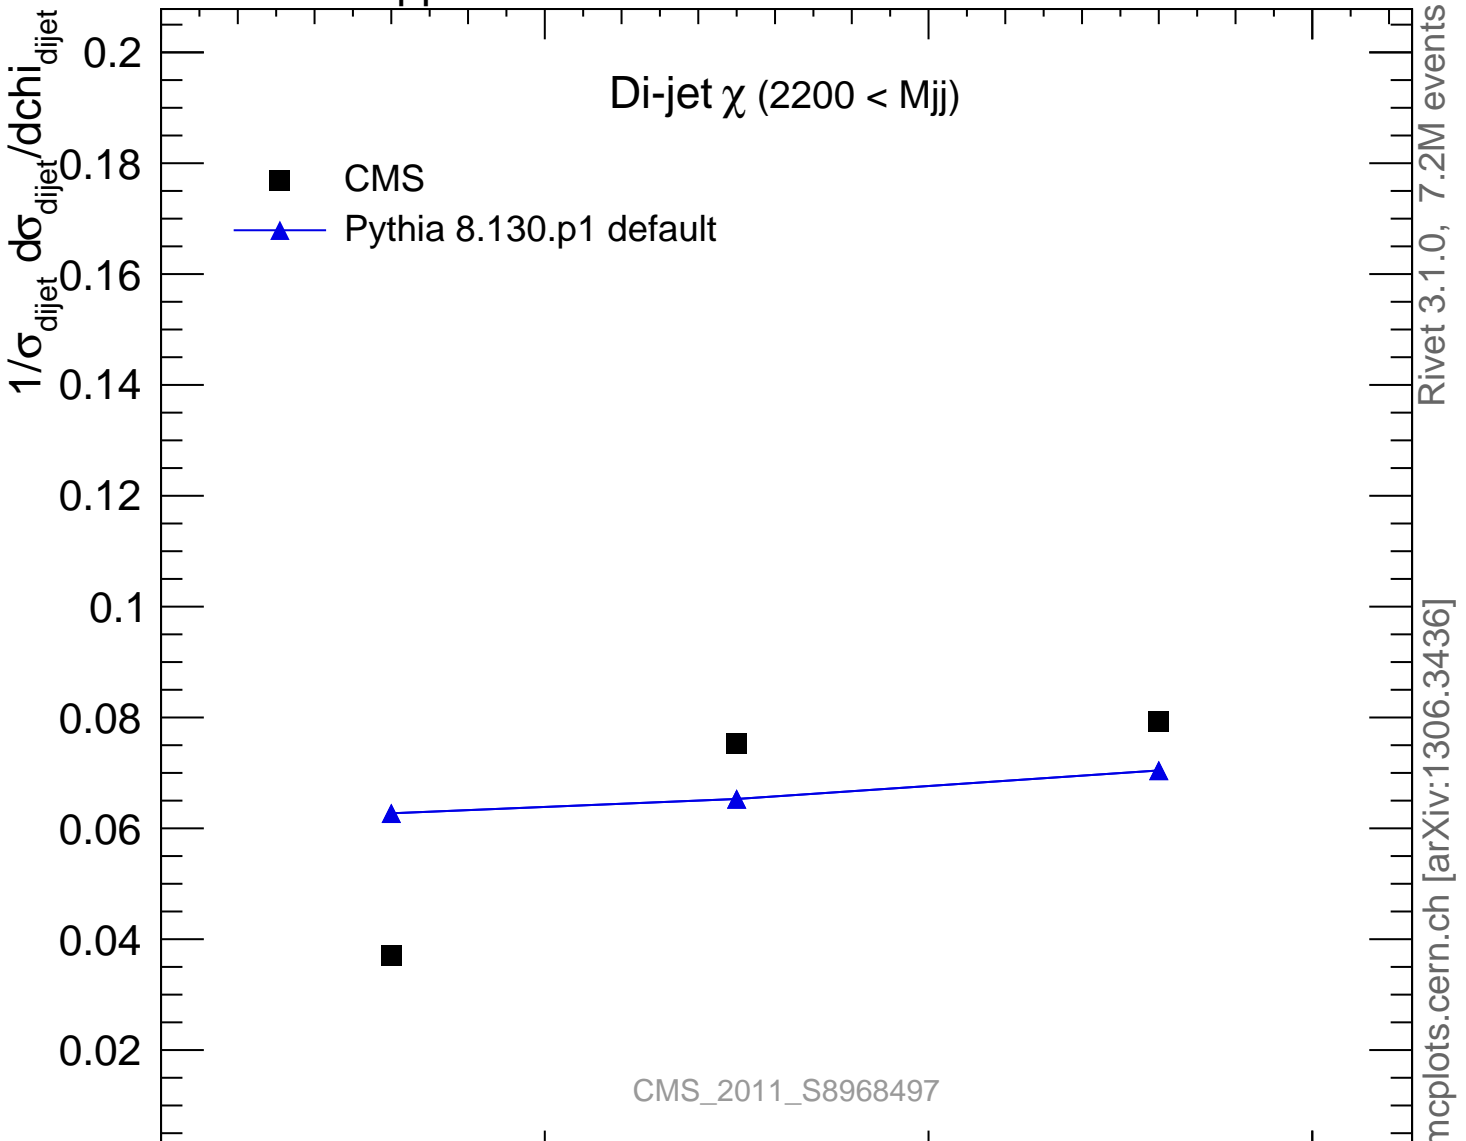

7000 GeV pp

Jets

Di-jet χ ($2200 < M_{jj}$)

Rivet 3.1.0, 7.2M events
mcplots.cern.ch [arXiv:1306.3436]

CMS_2011_S8968497

mcplots.cern.ch [arXiv:1306.3436]