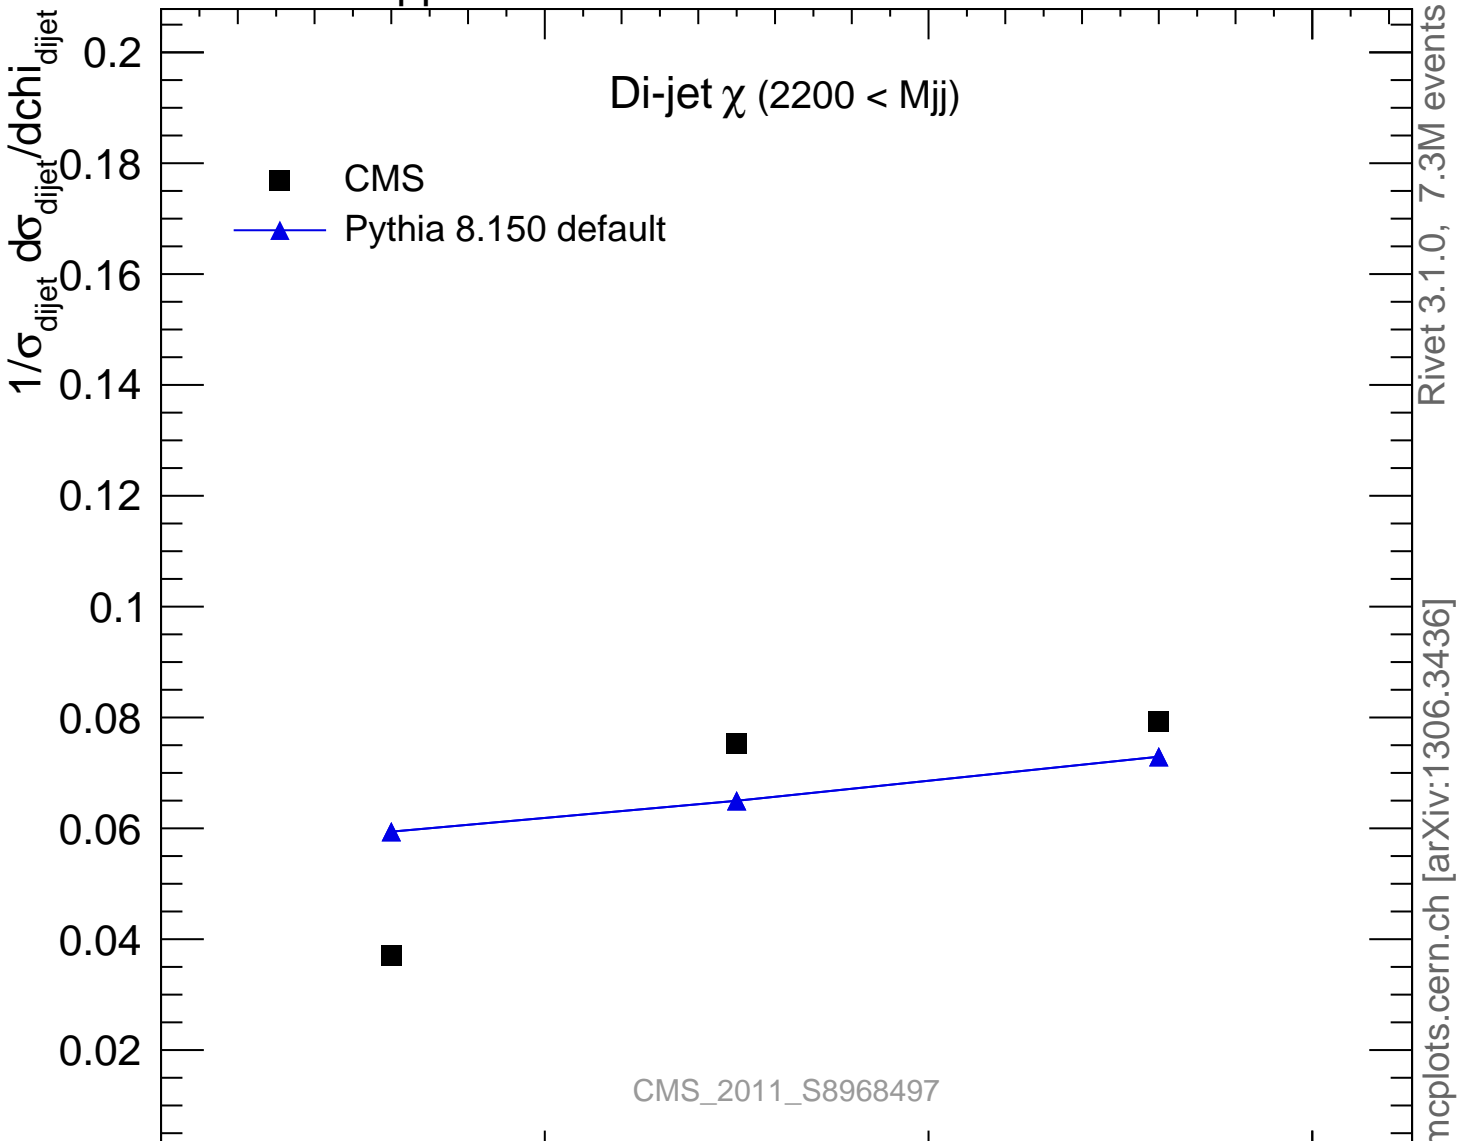

7000 GeV pp

Jets

Di-jet  $\chi$  ( $2200 < M_{jj}$ )

Rivet 3.1.0, 7.3M events  
mcplots.cern.ch [arXiv:1306.3436]