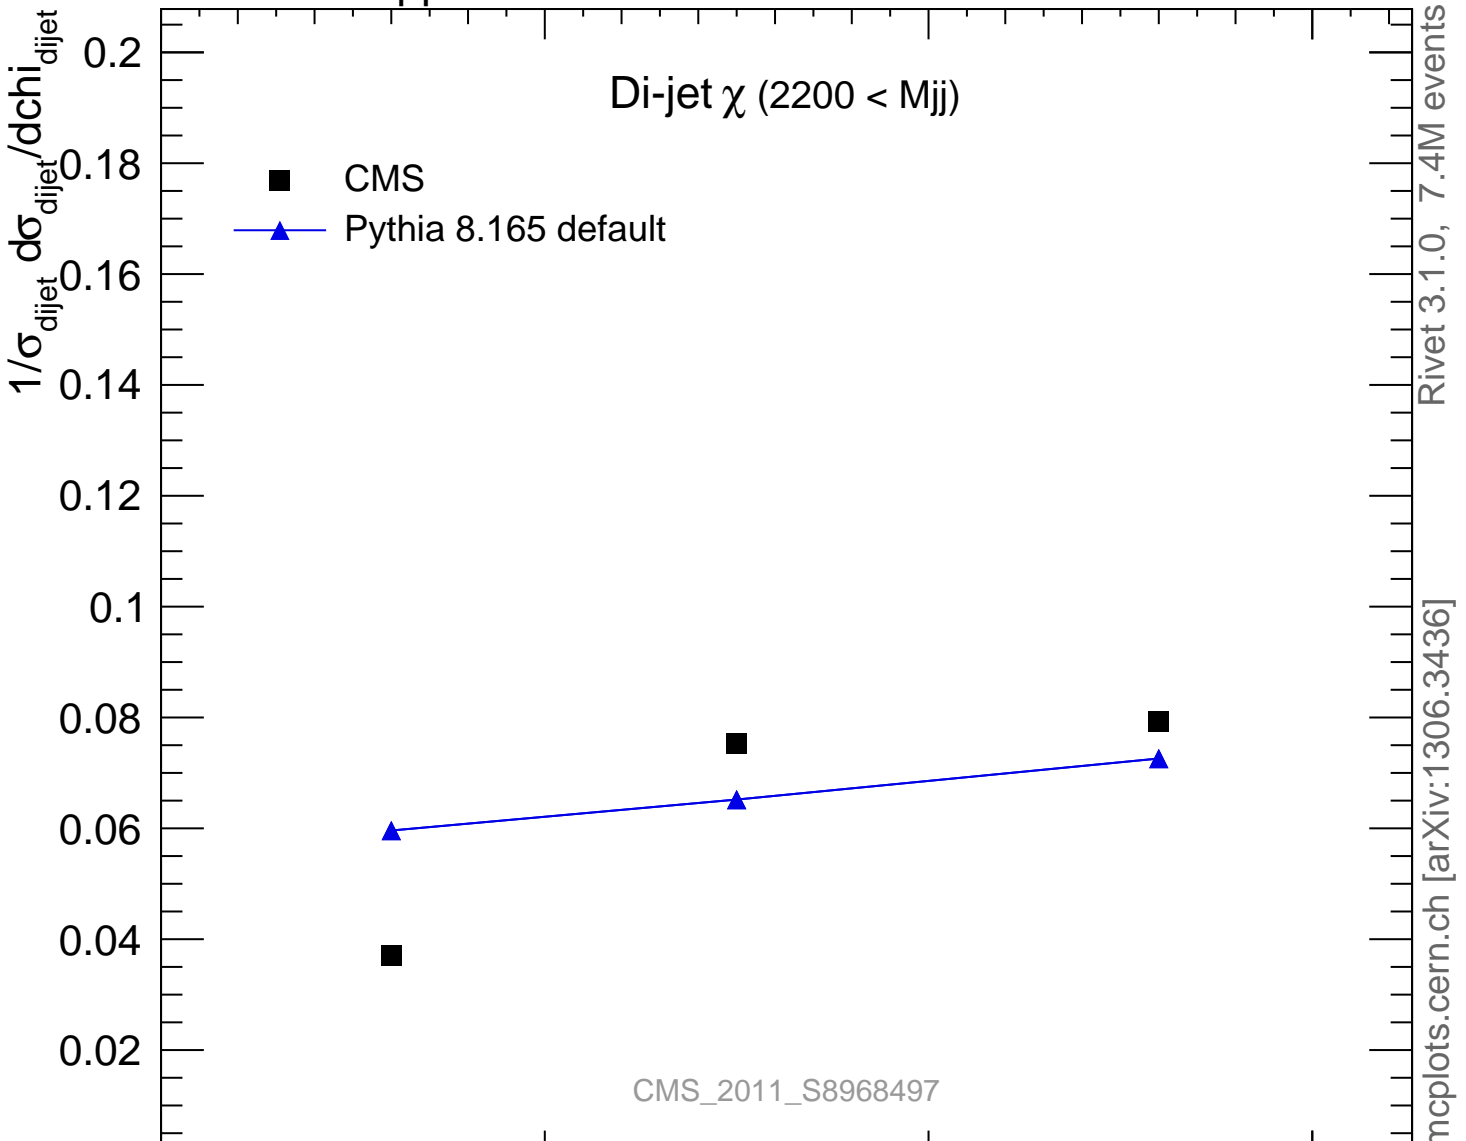

7000 GeV pp

Jets

Di-jet  $\chi$  ( $2200 < M_{jj}$ )

Rivet 3.1.0, 7.4M events  
mcplots.cern.ch [arXiv:1306.3436]