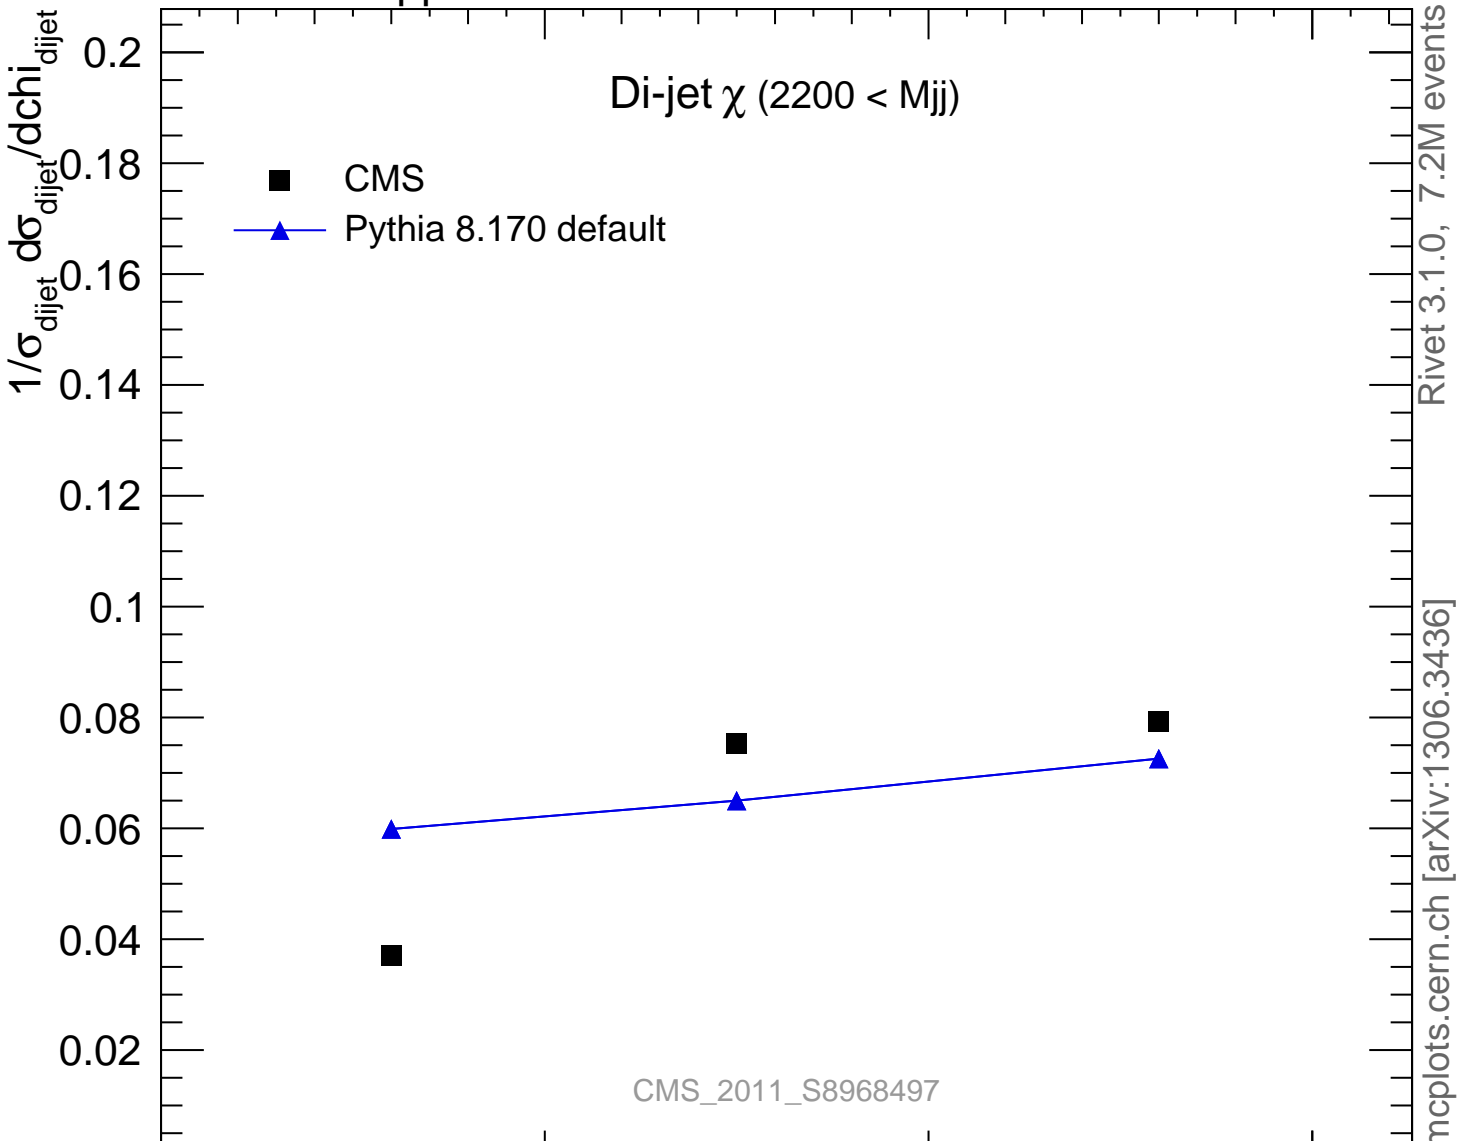

7000 GeV pp

Jets

Di-jet  $\chi$  ( $2200 < M_{jj}$ )

Rivet 3.1.0, 7.2M events  
mcplots.cern.ch [arXiv:1306.3436]