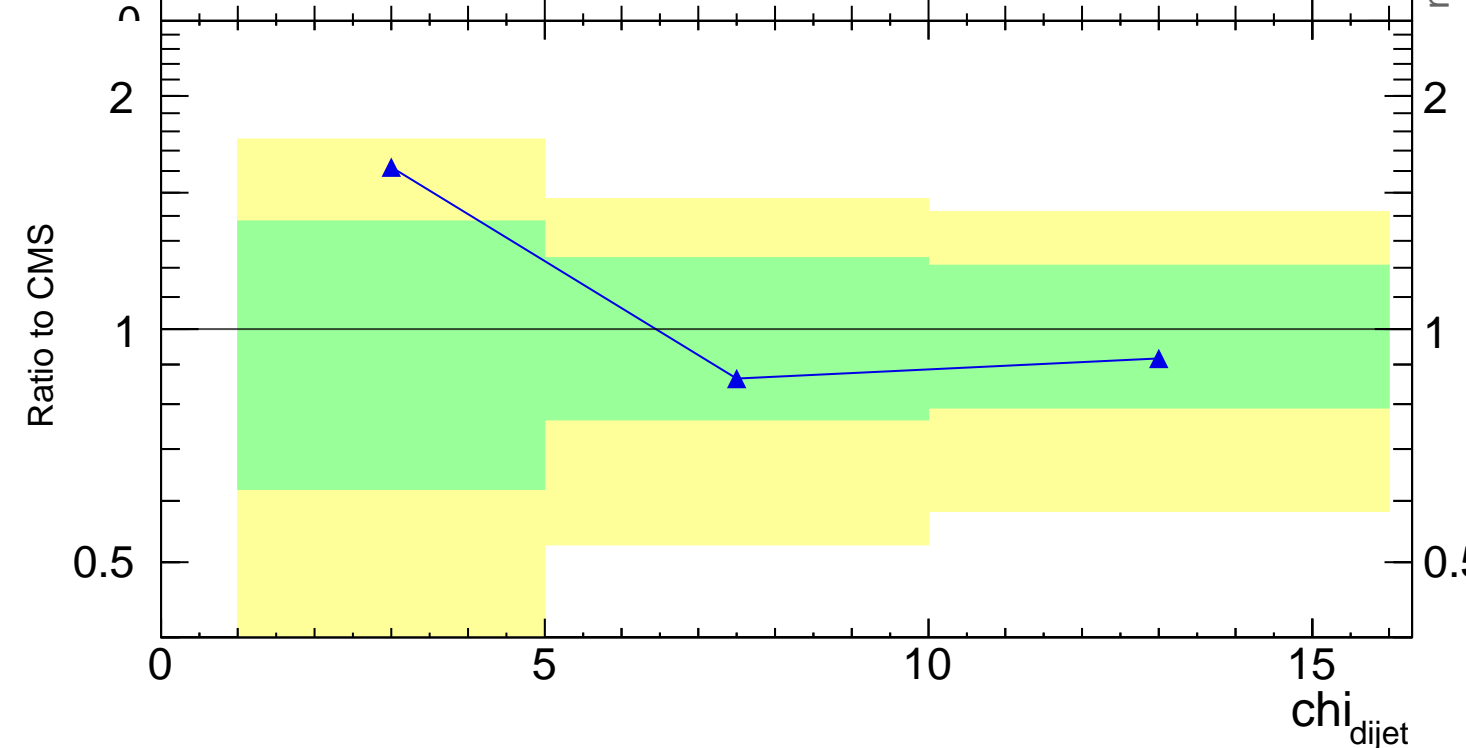

7000 GeV pp

Jets

Di-jet  $\chi$  ( $2200 < M_{jj}$ )

Rivet 3.1.0, 7.2M events  
mcplots.cern.ch [arXiv:1306.3436]