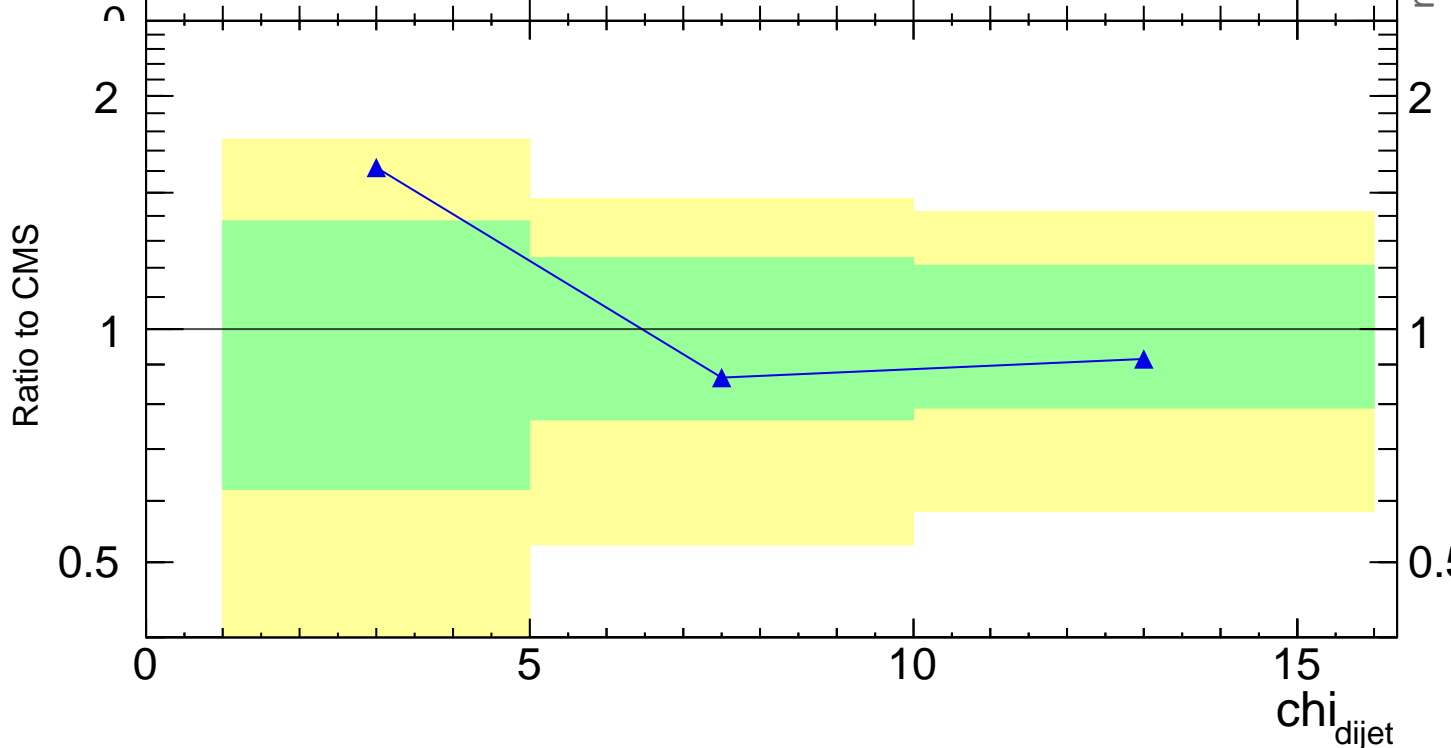

7000 GeV pp

Jets

Di-jet χ ($2200 < M_{jj}$)

Rivet 3.1.0, 7.5M events
mcplots.cern.ch [arXiv:1306.3436]

χ_{dijet}