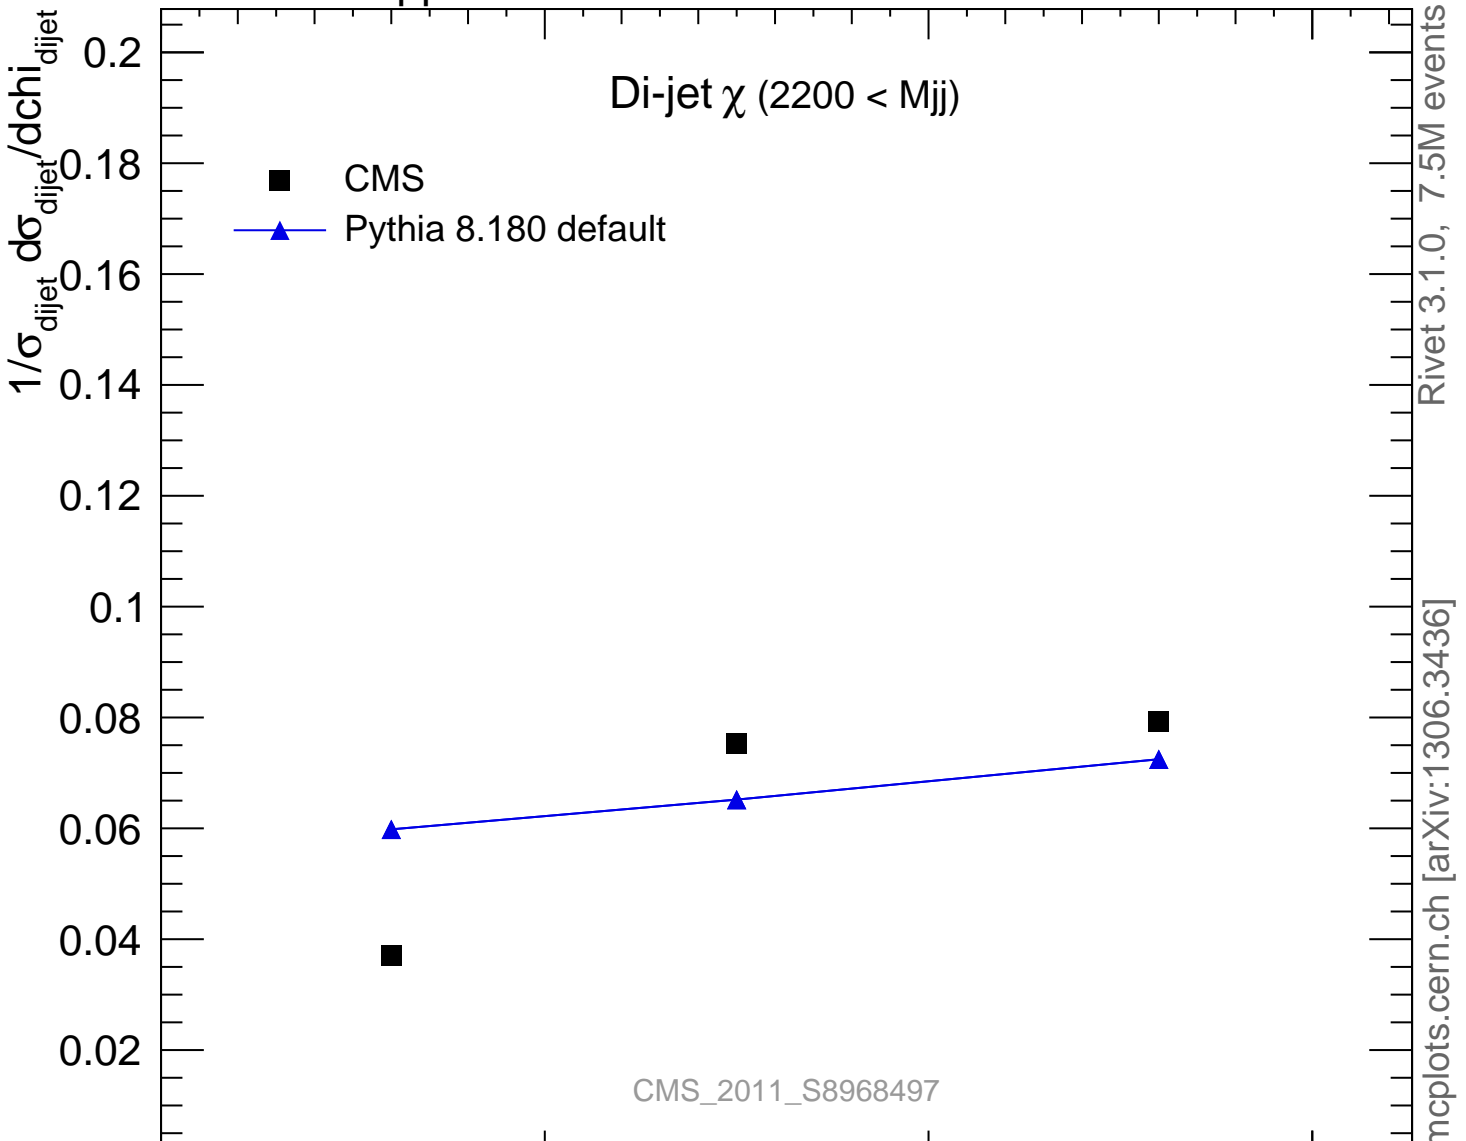

7000 GeV pp

Jets

Di-jet χ ($2200 < M_{jj}$)

Rivet 3.1.0, 7.5M events
mcplots.cern.ch [arXiv:1306.3436]

χ_{dijet}