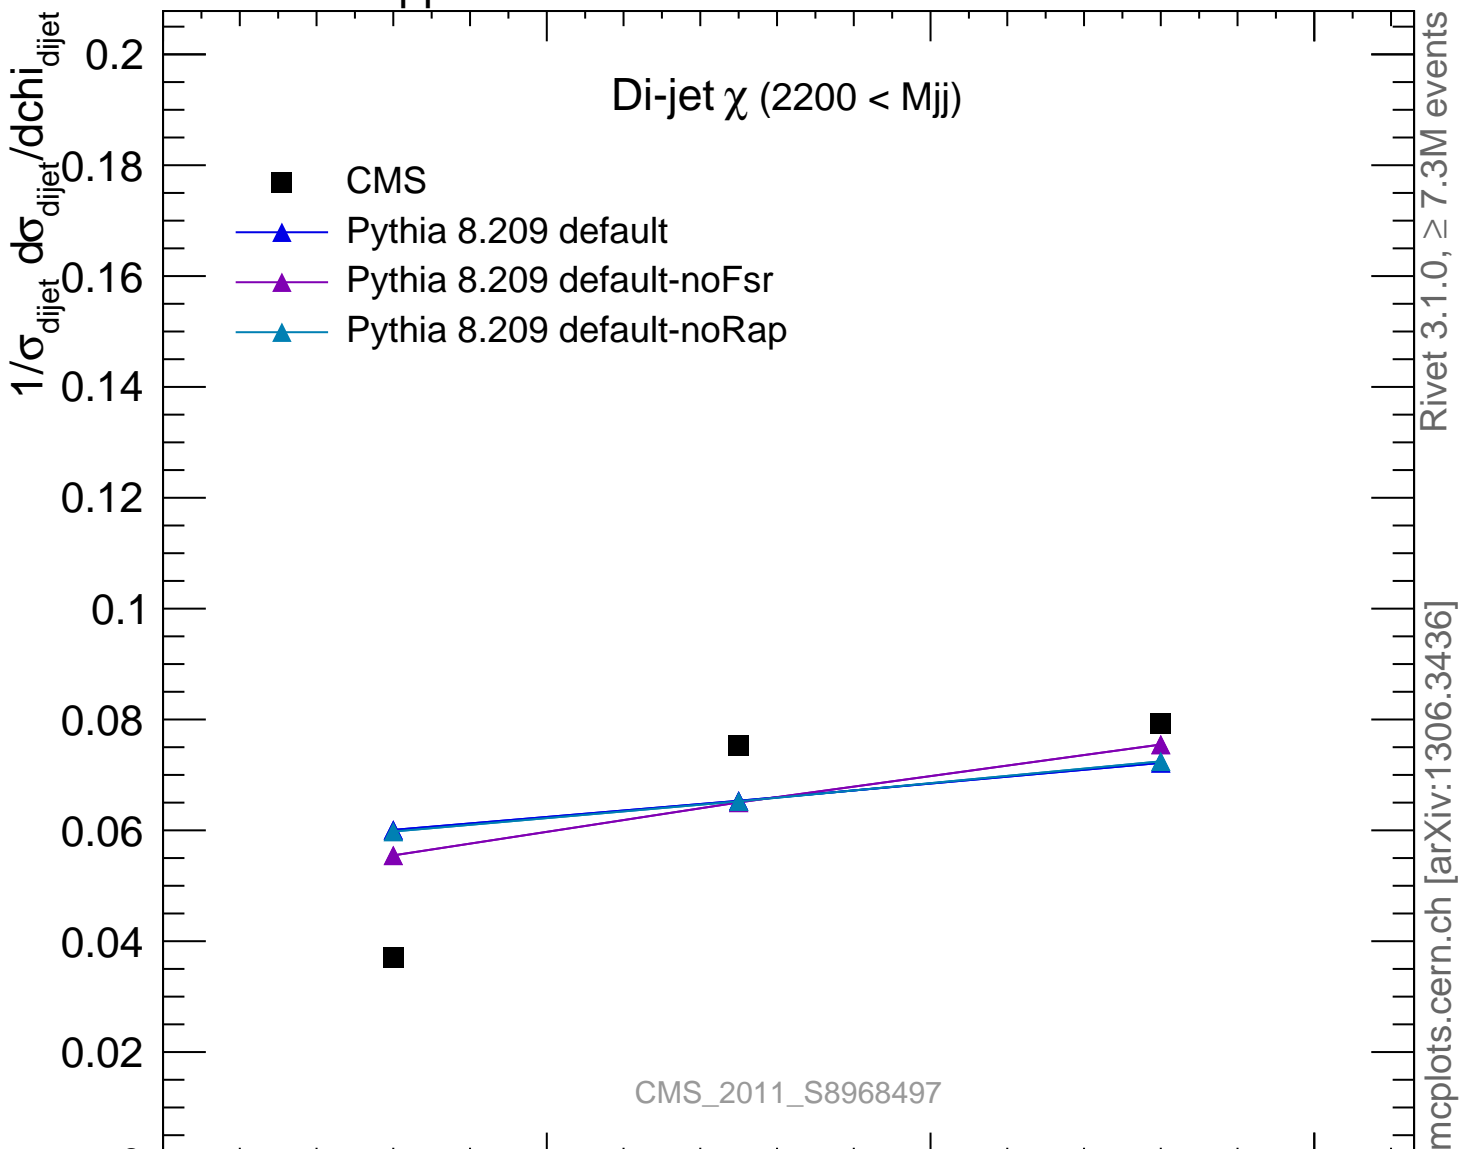

Di-jet χ ($2200 < M_{jj}$)

- CMS
- ▲ Pythia 8.209 default
- ▲ Pythia 8.209 default-noFsr
- ▲ Pythia 8.209 default-noRap

CMS_2011_S8968497