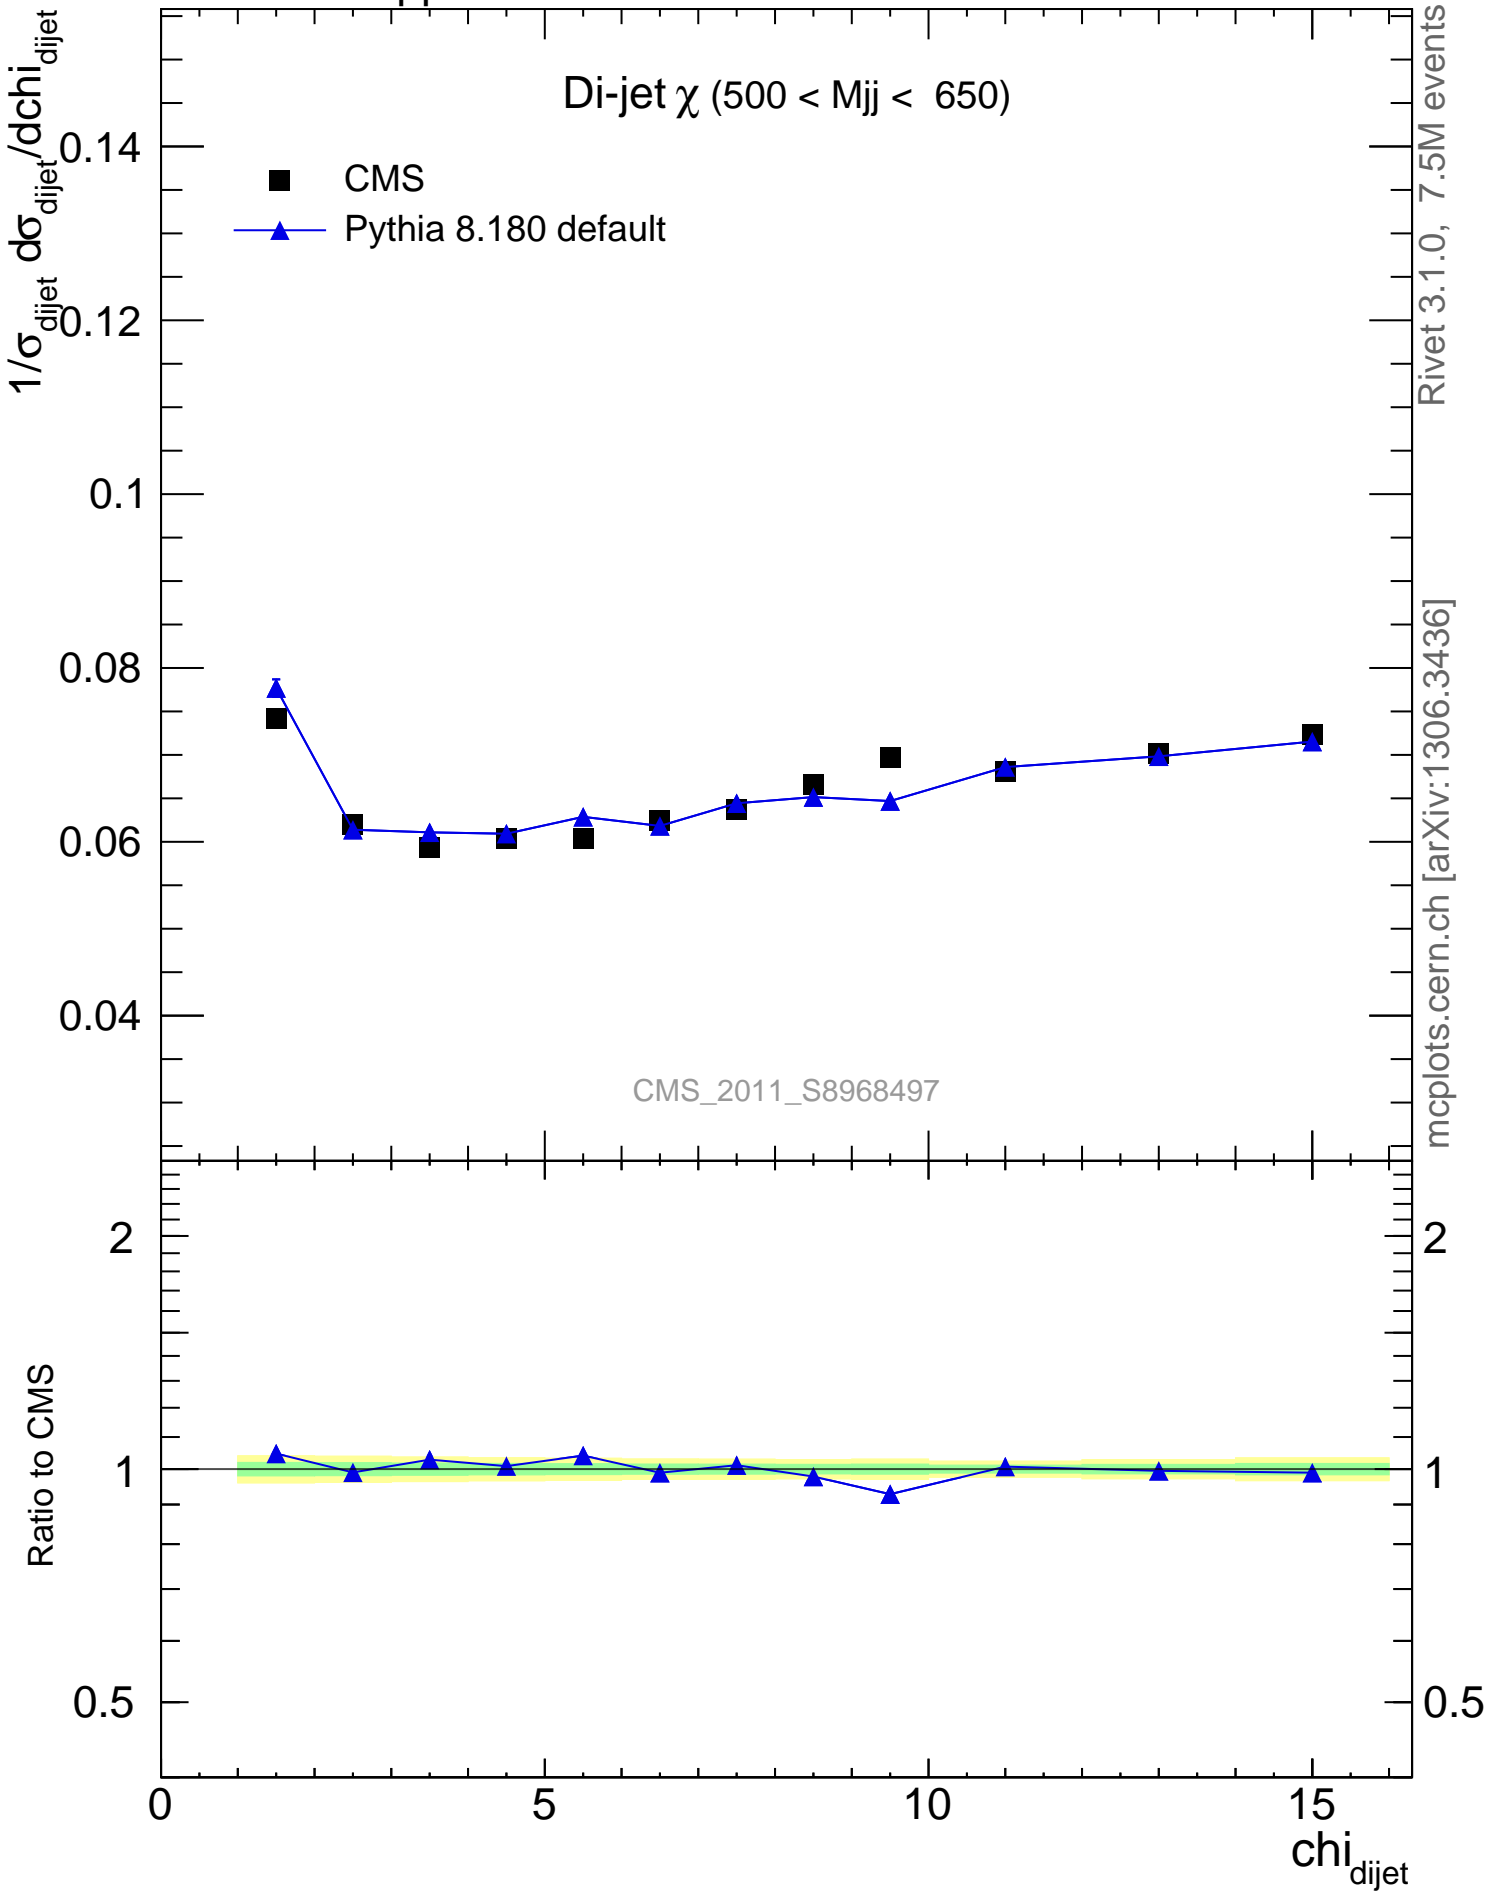

7000 GeV pp

Jets

Di-jet χ ($500 < M_{jj} < 650$)

CMS_2011_S8968497

Rivet 3.1.0, 7.5M events
mcplots.cern.ch [arXiv:1306.3436]