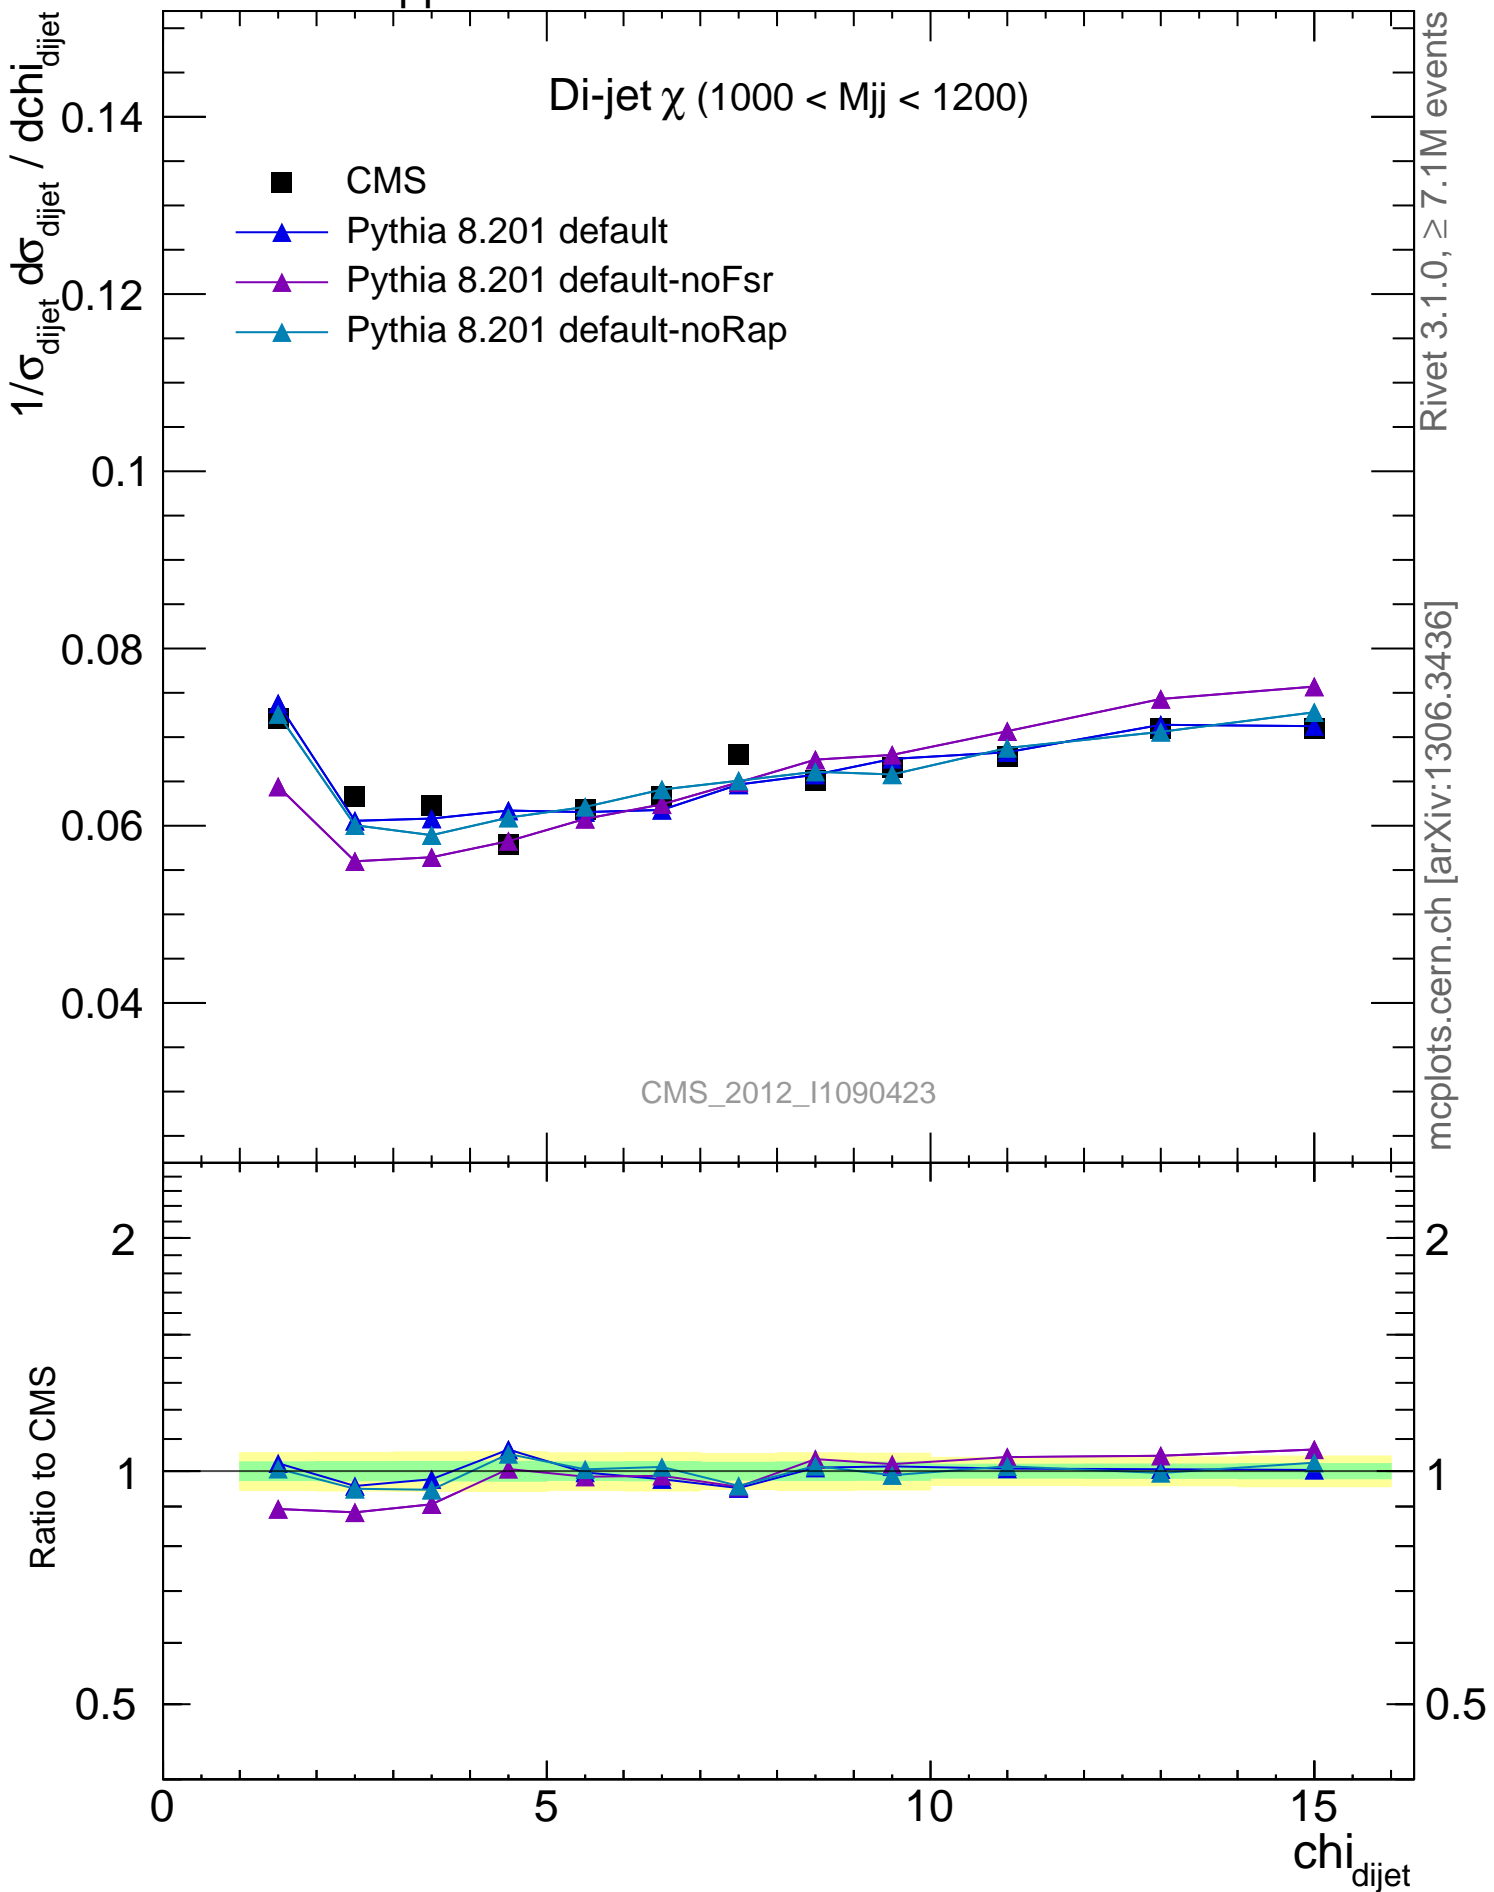

Di-jet χ ($1000 < M_{jj} < 1200$)

- CMS
- ▲ Pythia 8.201 default
- ▲ Pythia 8.201 default-noFsr
- ▲ Pythia 8.201 default-noRap

CMS_2012_I1090423