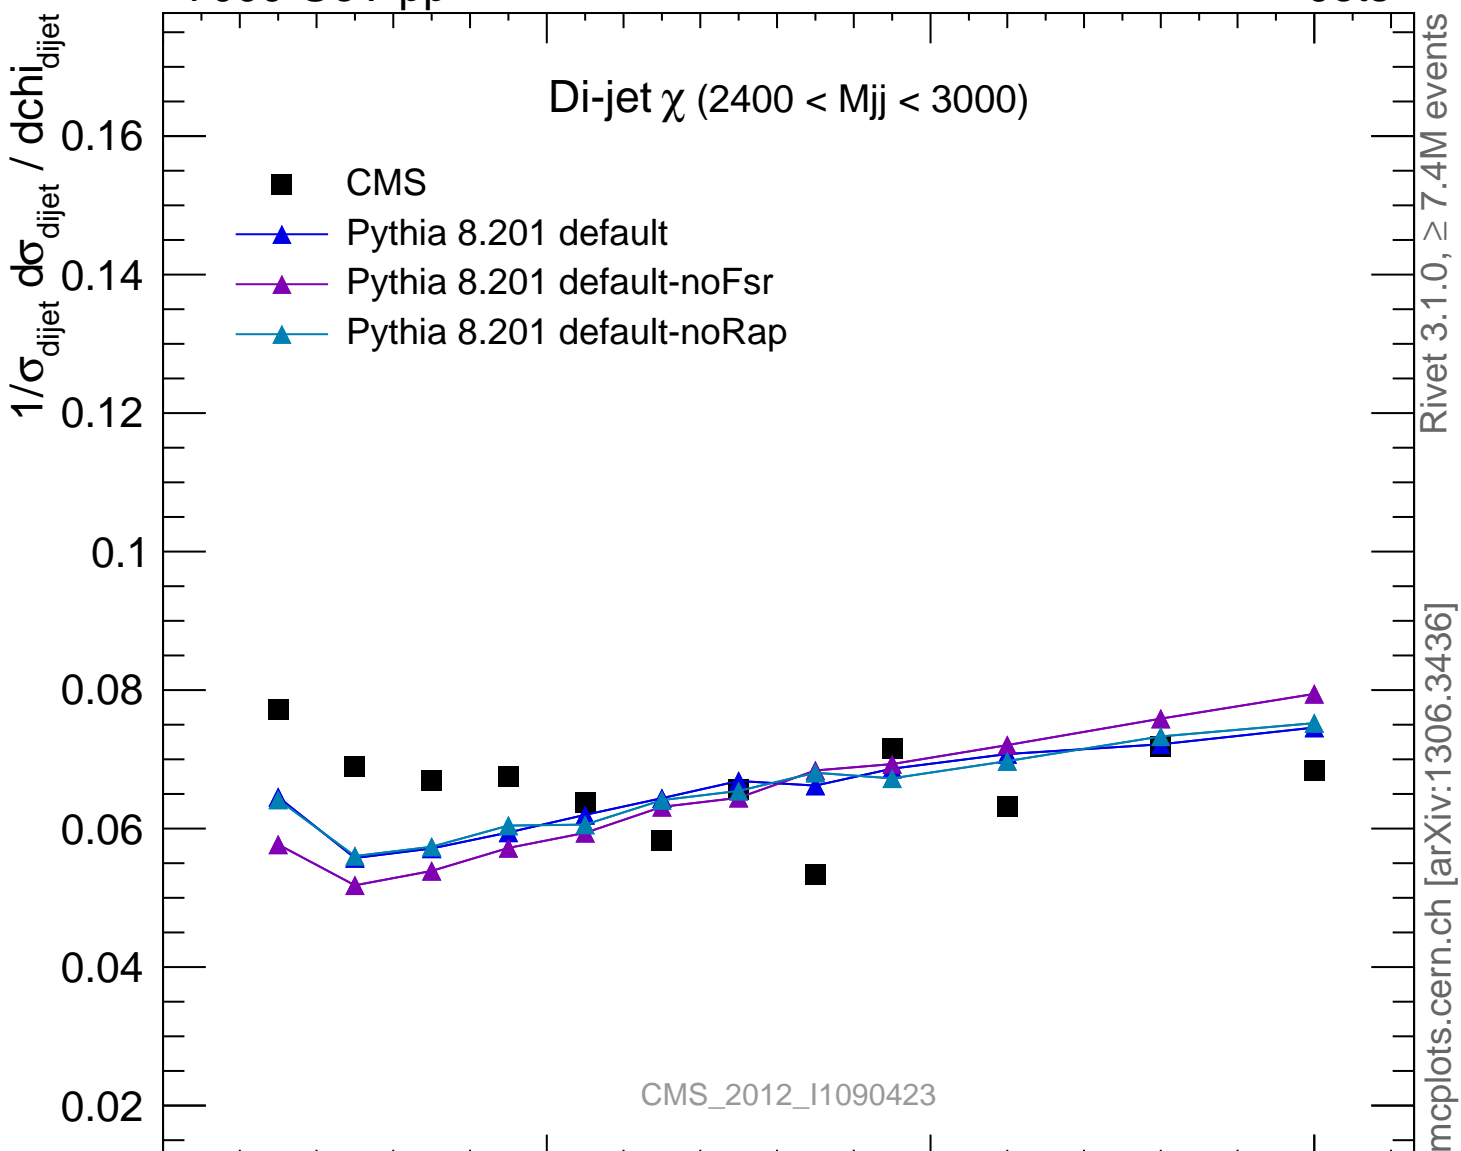

Di-jet χ ($2400 < M_{jj} < 3000$)

- CMS
- ▲ Pythia 8.201 default
- ▲ Pythia 8.201 default-noFsr
- ▲ Pythia 8.201 default-noRap

Rivet 3.1.0, $\geq 7.4\text{M}$ events
mcplots.cern.ch [arXiv:1306.3436]