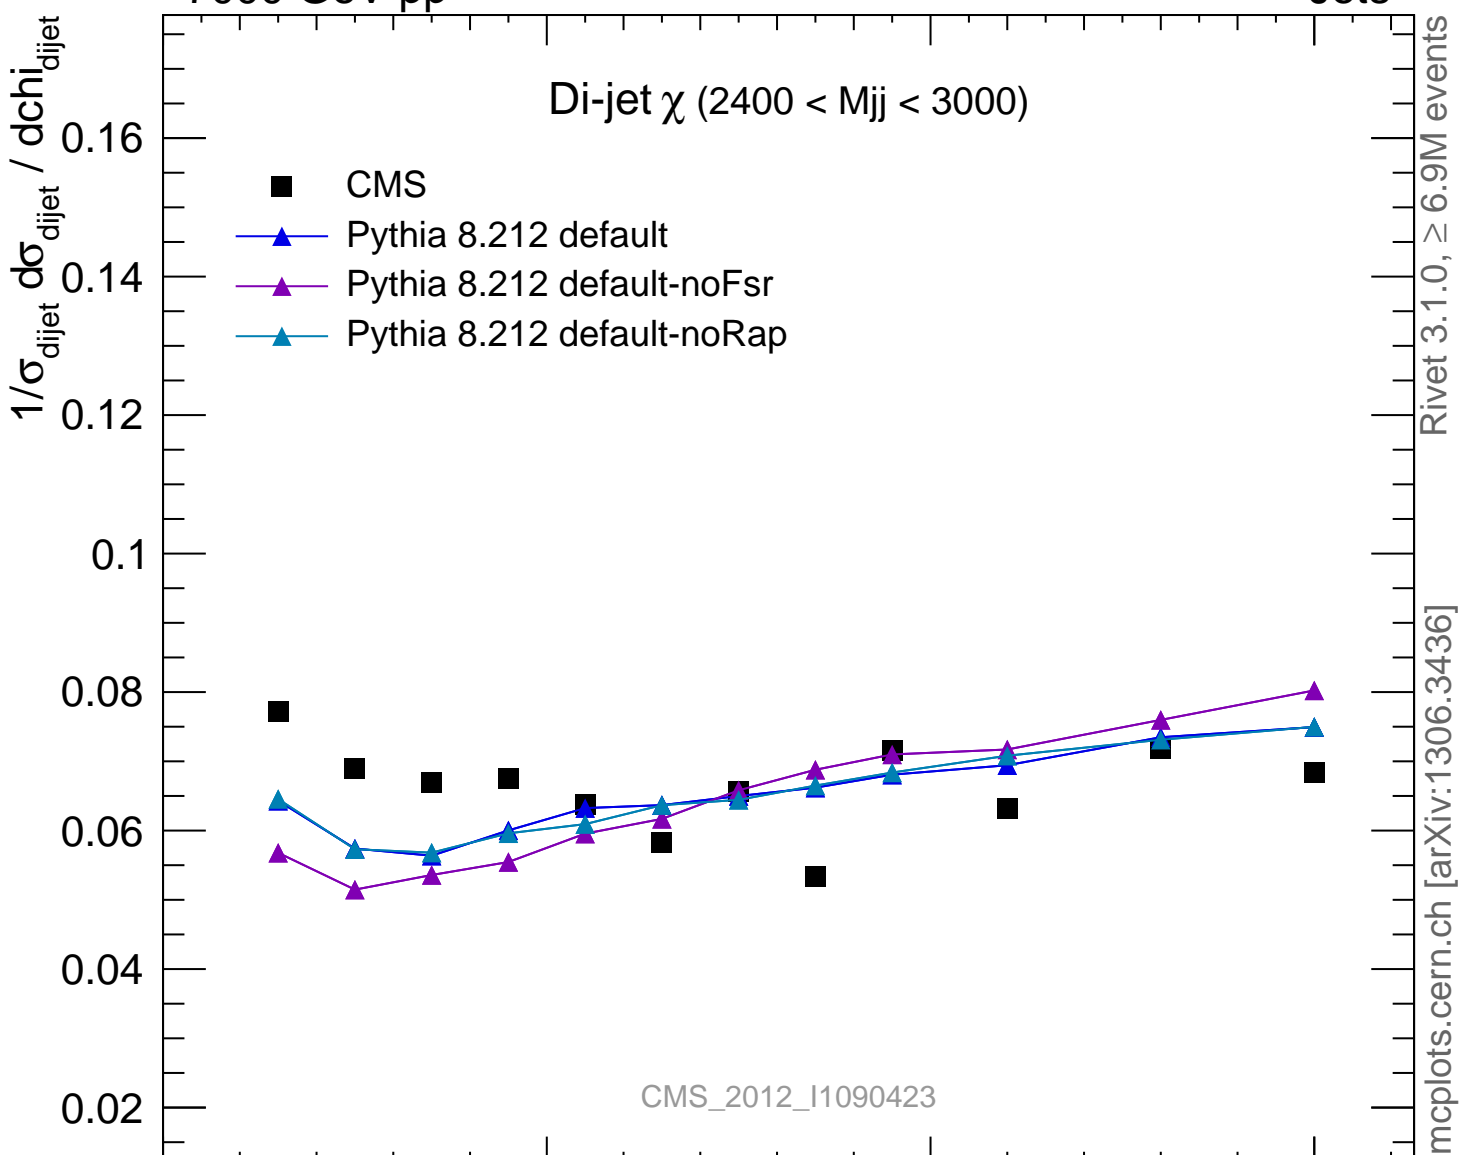

Di-jet χ ($2400 < M_{jj} < 3000$)

- CMS
- ▲ Pythia 8.212 default
- ▲ Pythia 8.212 default-noFsr
- ▲ Pythia 8.212 default-noRap

Rivet 3.1.0, $\geq 6.9\text{M}$ events
mcplots.cern.ch [arXiv:1306.3436]