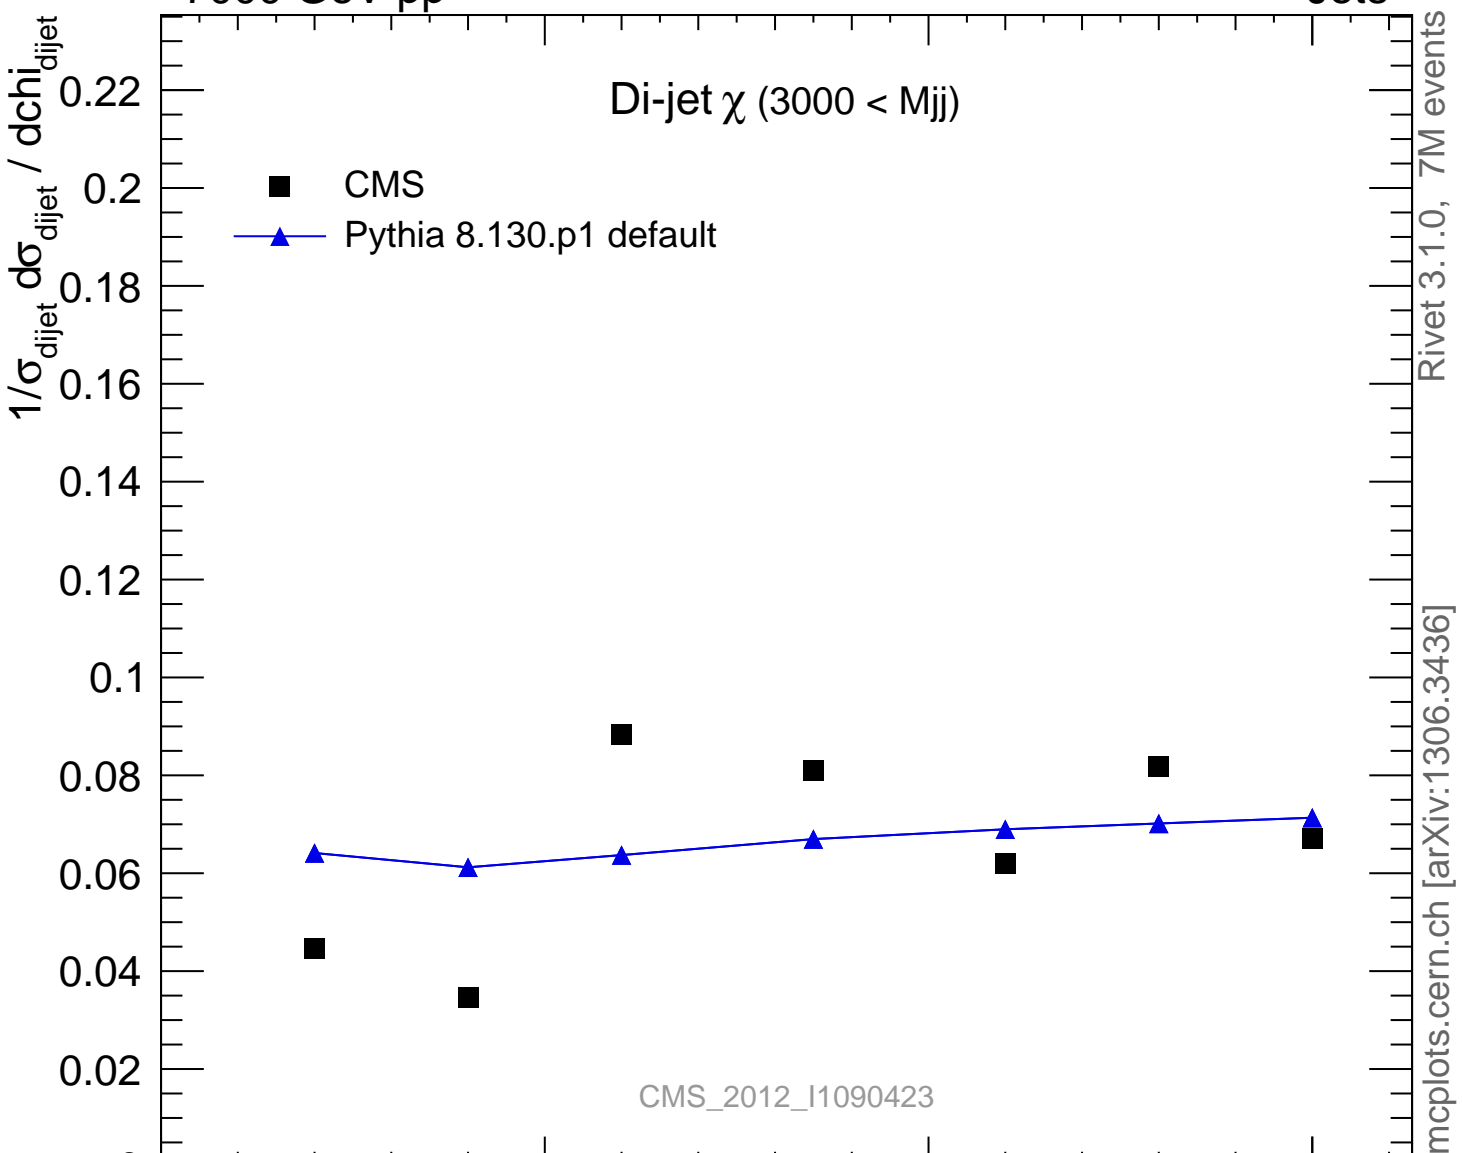

Di-jet  $\chi$  ( $3000 < M_{jj}$ )Rivet 3.1.0, 7M events  
mcplots.cern.ch [arXiv:1306.3436]