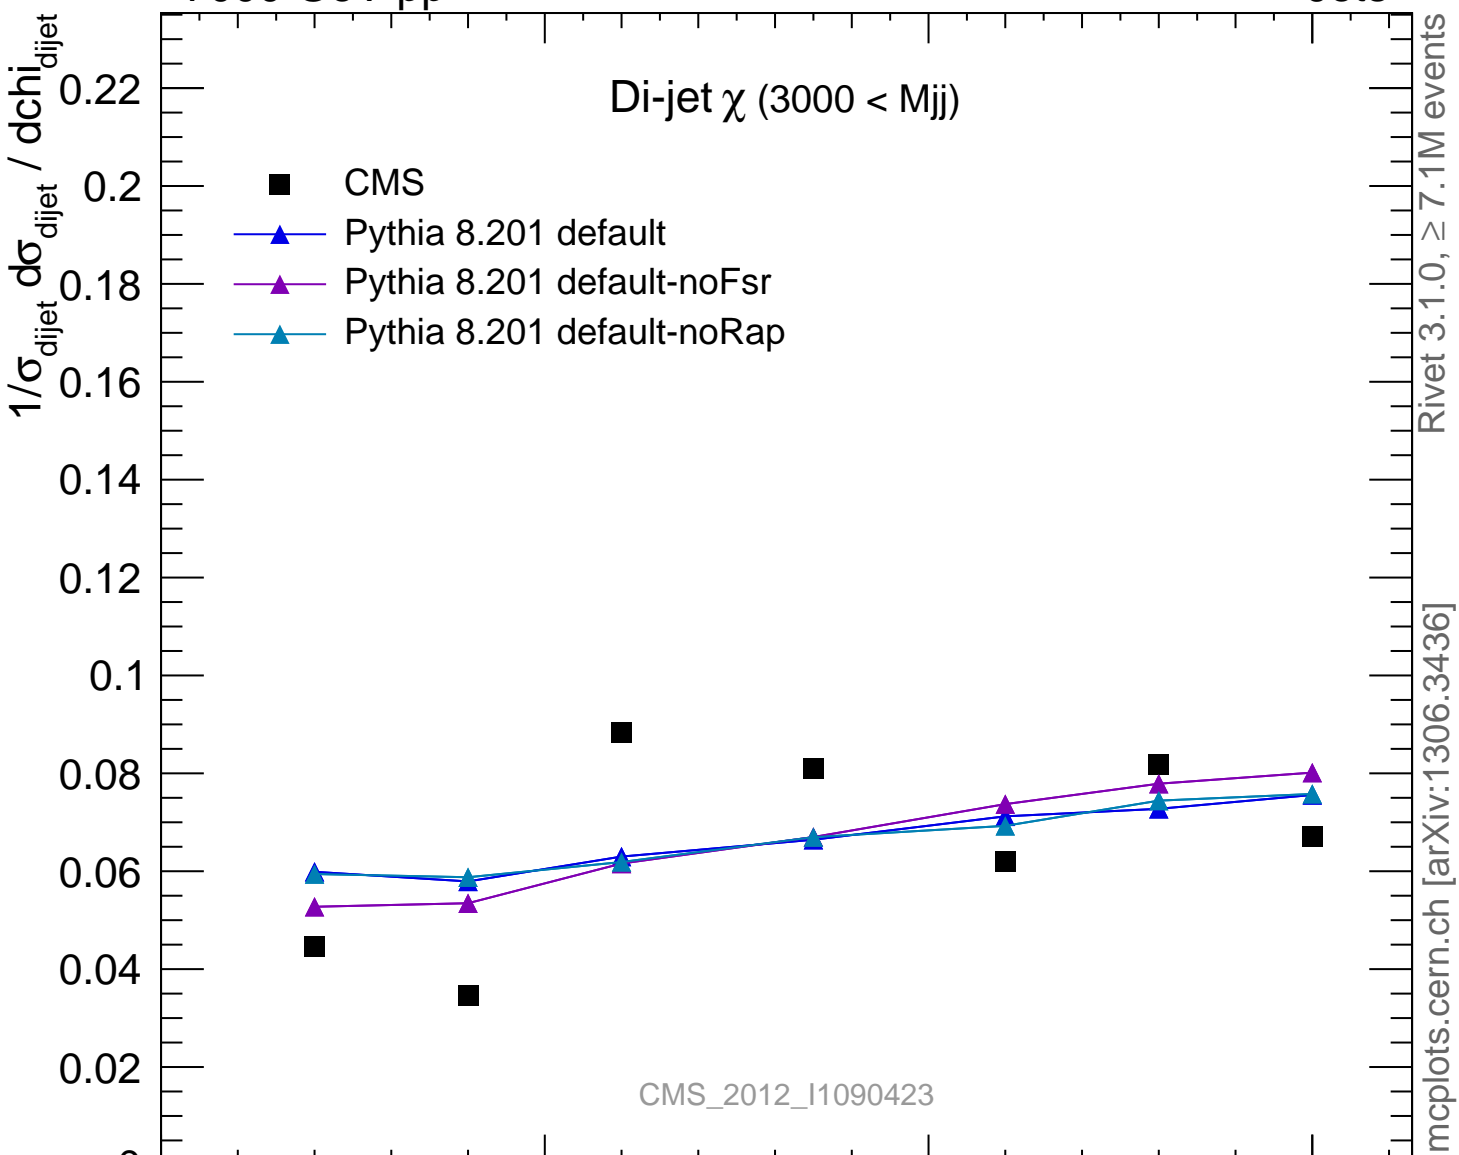

Di-jet χ ($3000 < M_{jj}$)

- CMS
- ▲ Pythia 8.201 default
- ▲ Pythia 8.201 default-noFsr
- ▲ Pythia 8.201 default-noRap

Rivet 3.1.0, $\geq 7.1\text{M}$ events

mcplots.cern.ch [arXiv:1306.3436]