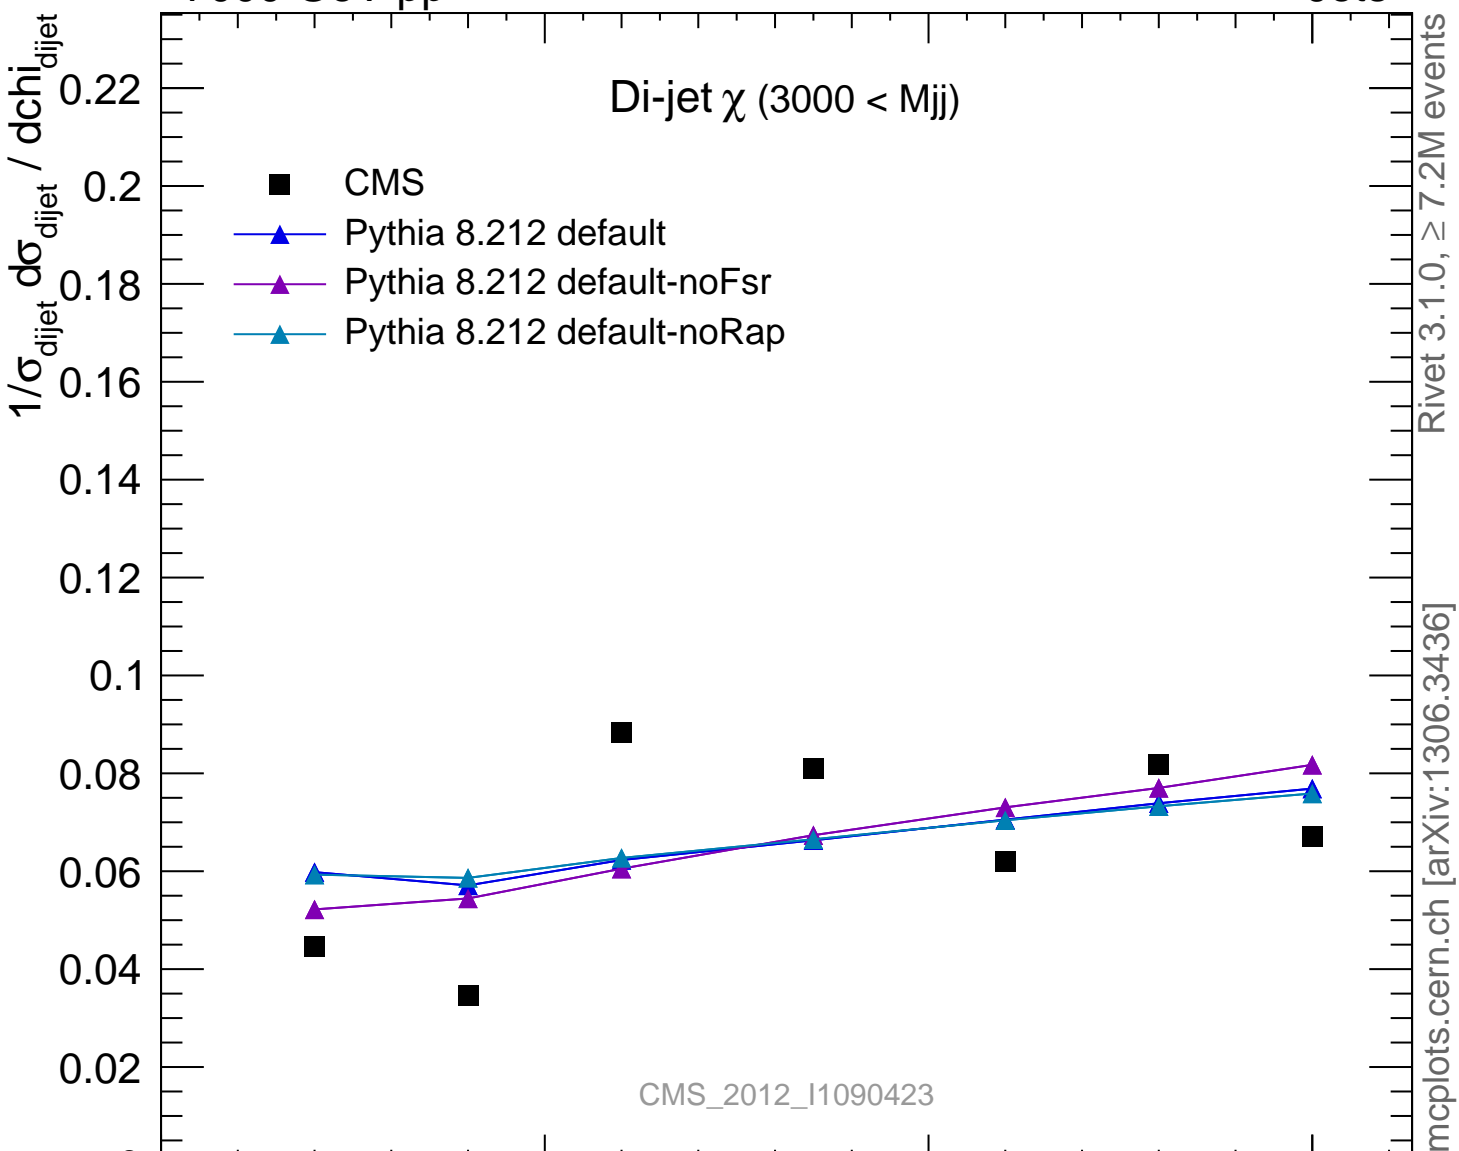

Di-jet χ ($3000 < M_{jj}$)

- CMS
- ▲ Pythia 8.212 default
- ▲ Pythia 8.212 default-noFsr
- ▲ Pythia 8.212 default-noRap

Rivet 3.1.0, $\geq 7.2\text{M}$ events

mcplots.cern.ch [arXiv:1306.3436]