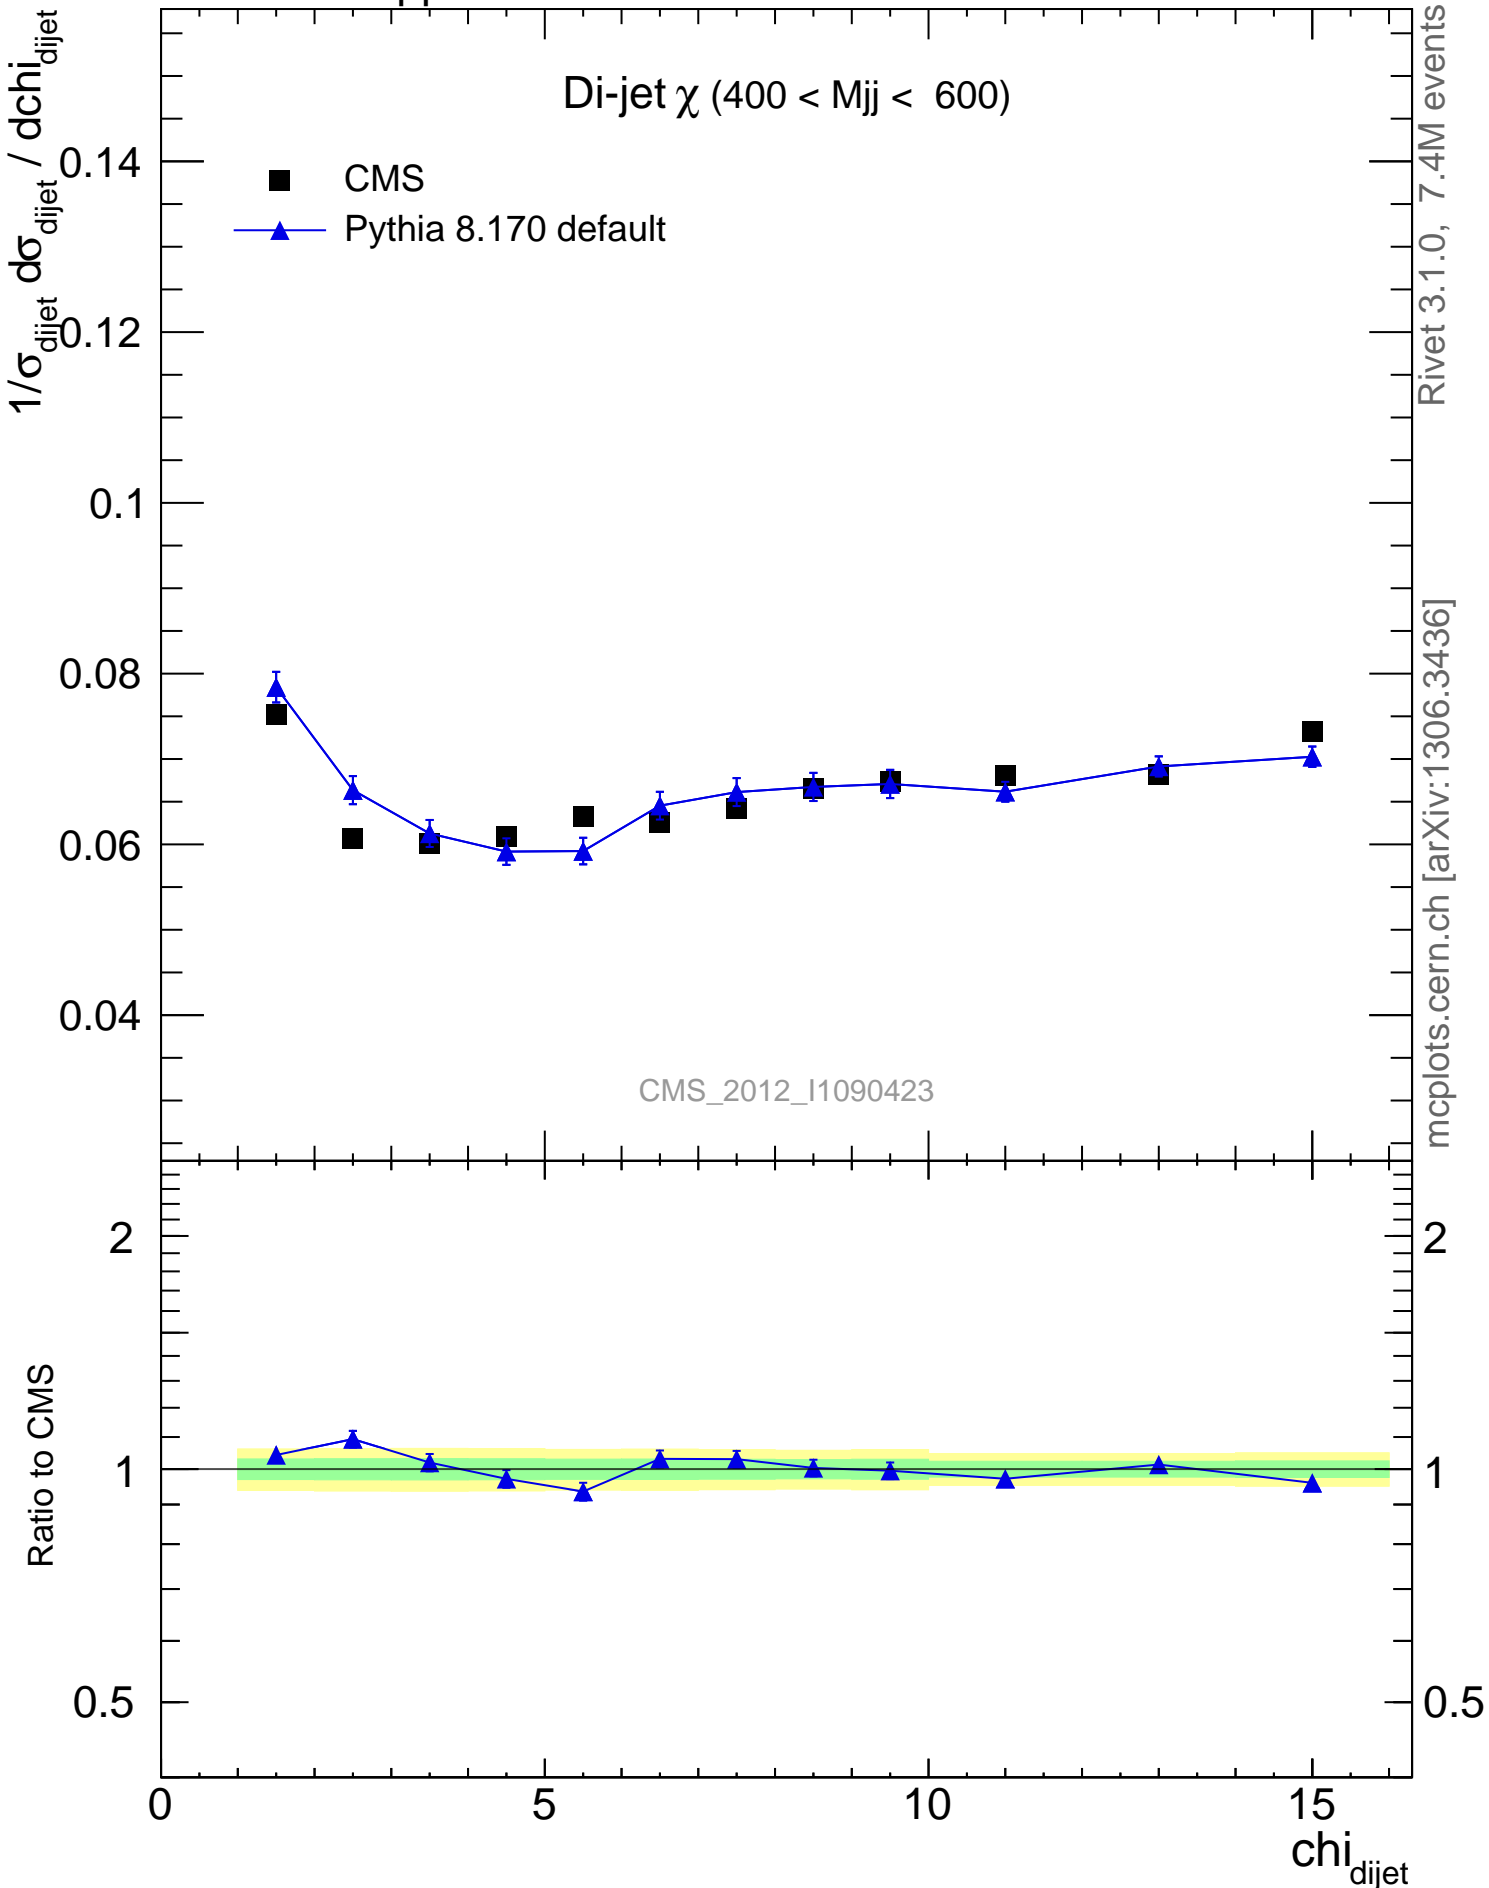

7000 GeV pp

Jets

Di-jet χ ($400 < M_{jj} < 600$)

Rivet 3.1.0, 7.4M events

mcplots.cern.ch [arXiv:1306.3436]

CMS_2012_I1090423