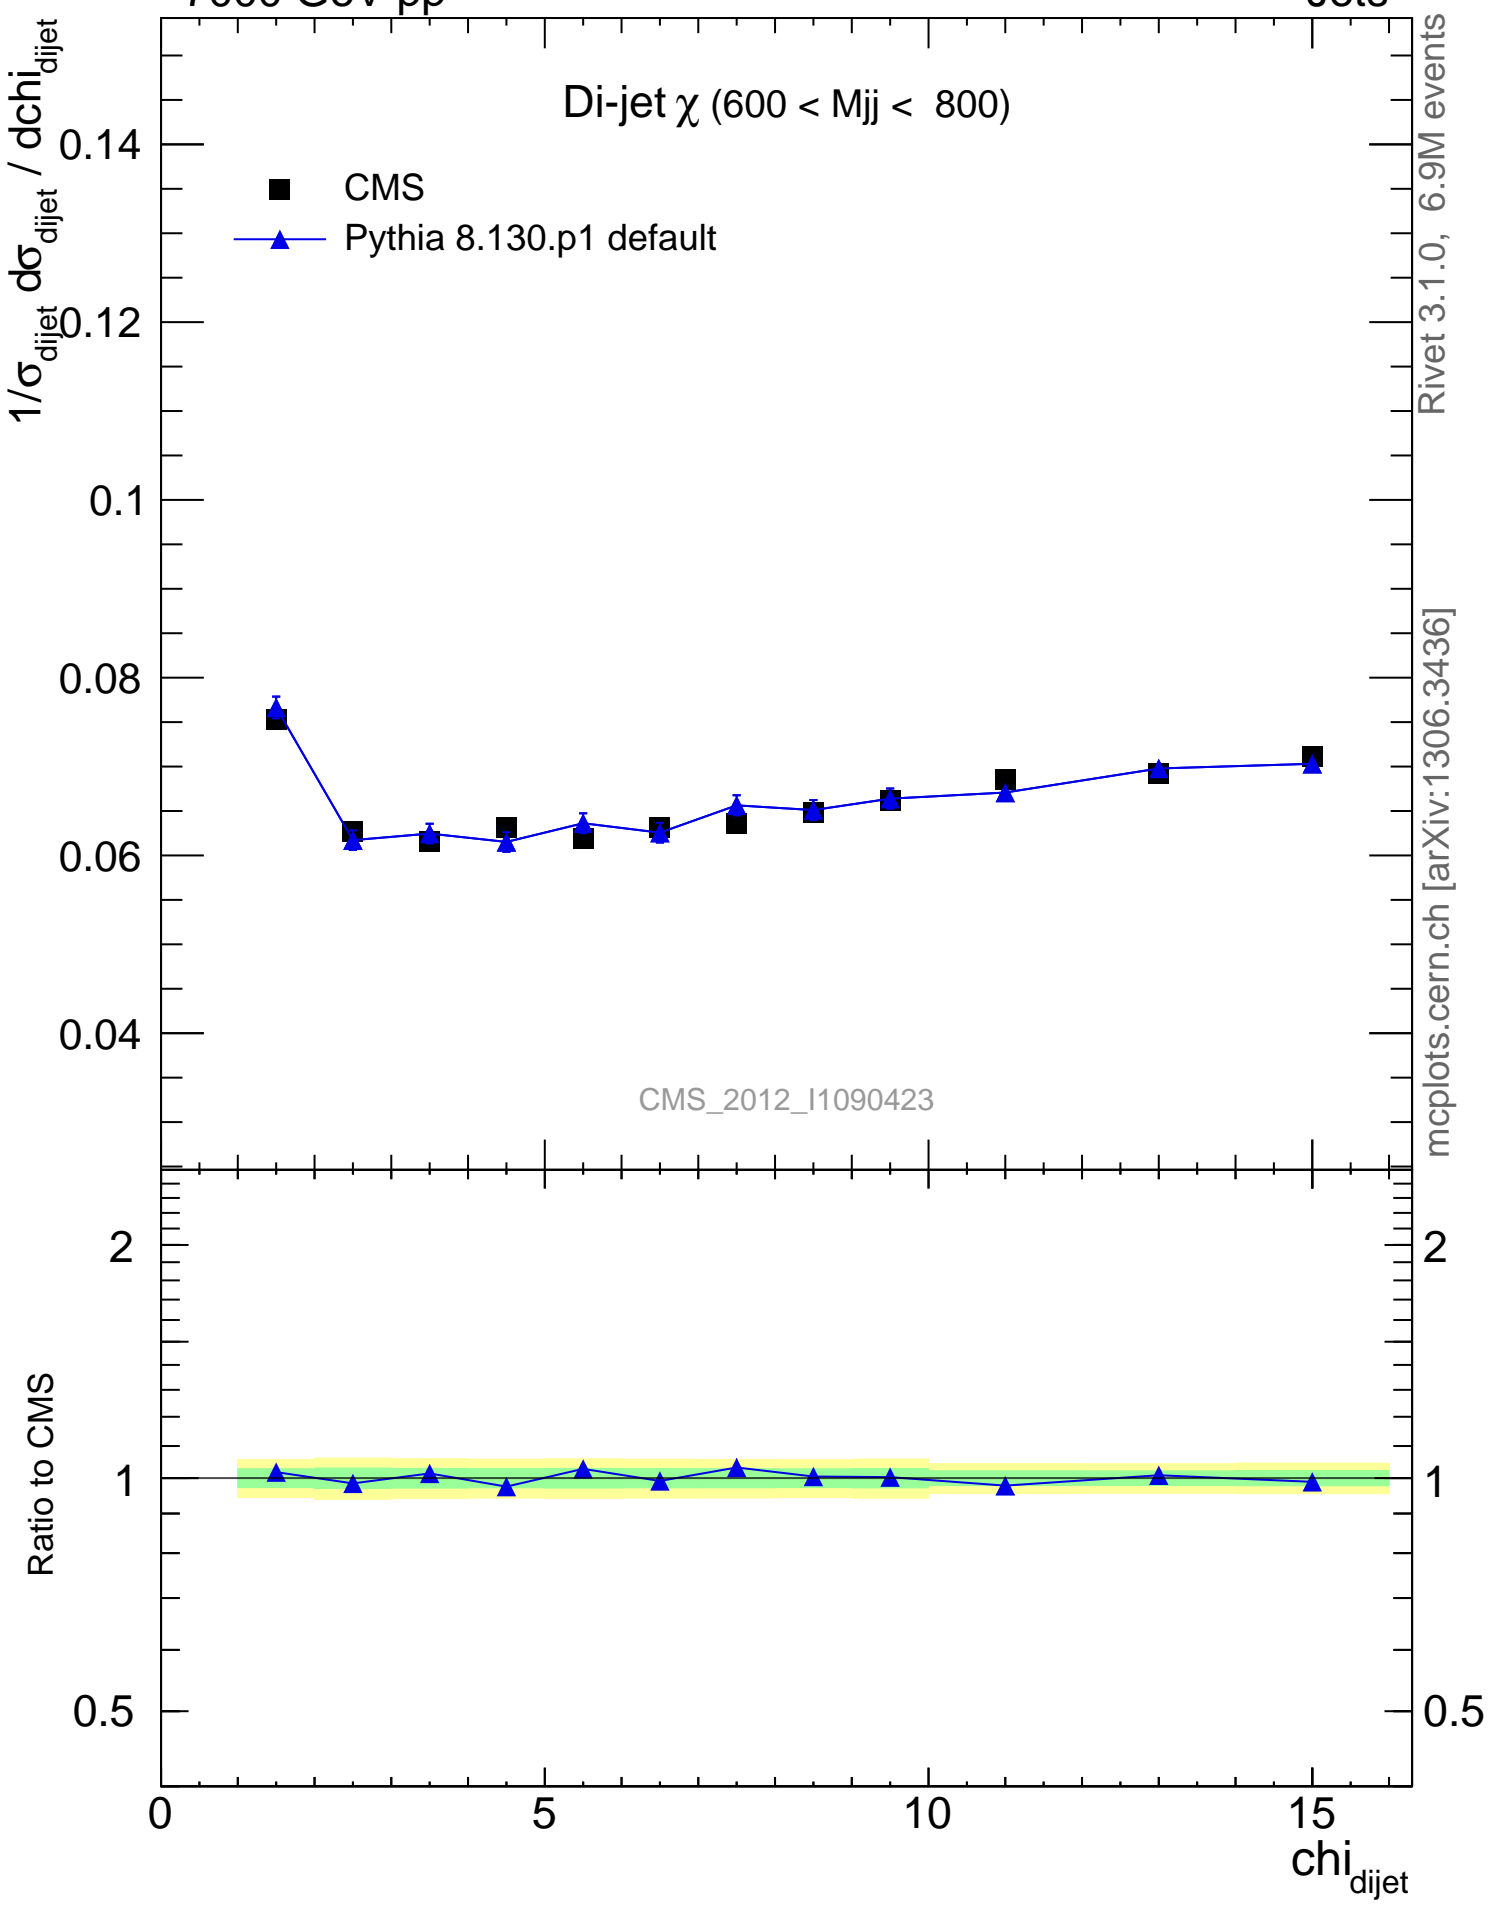

7000 GeV pp

Jets

Di-jet χ ($600 < M_{ij} < 800$)

Rivet 3.1.0, 6.9M events
mcplots.cern.ch [arXiv:1306.3436]

CMS_2012_I1090423