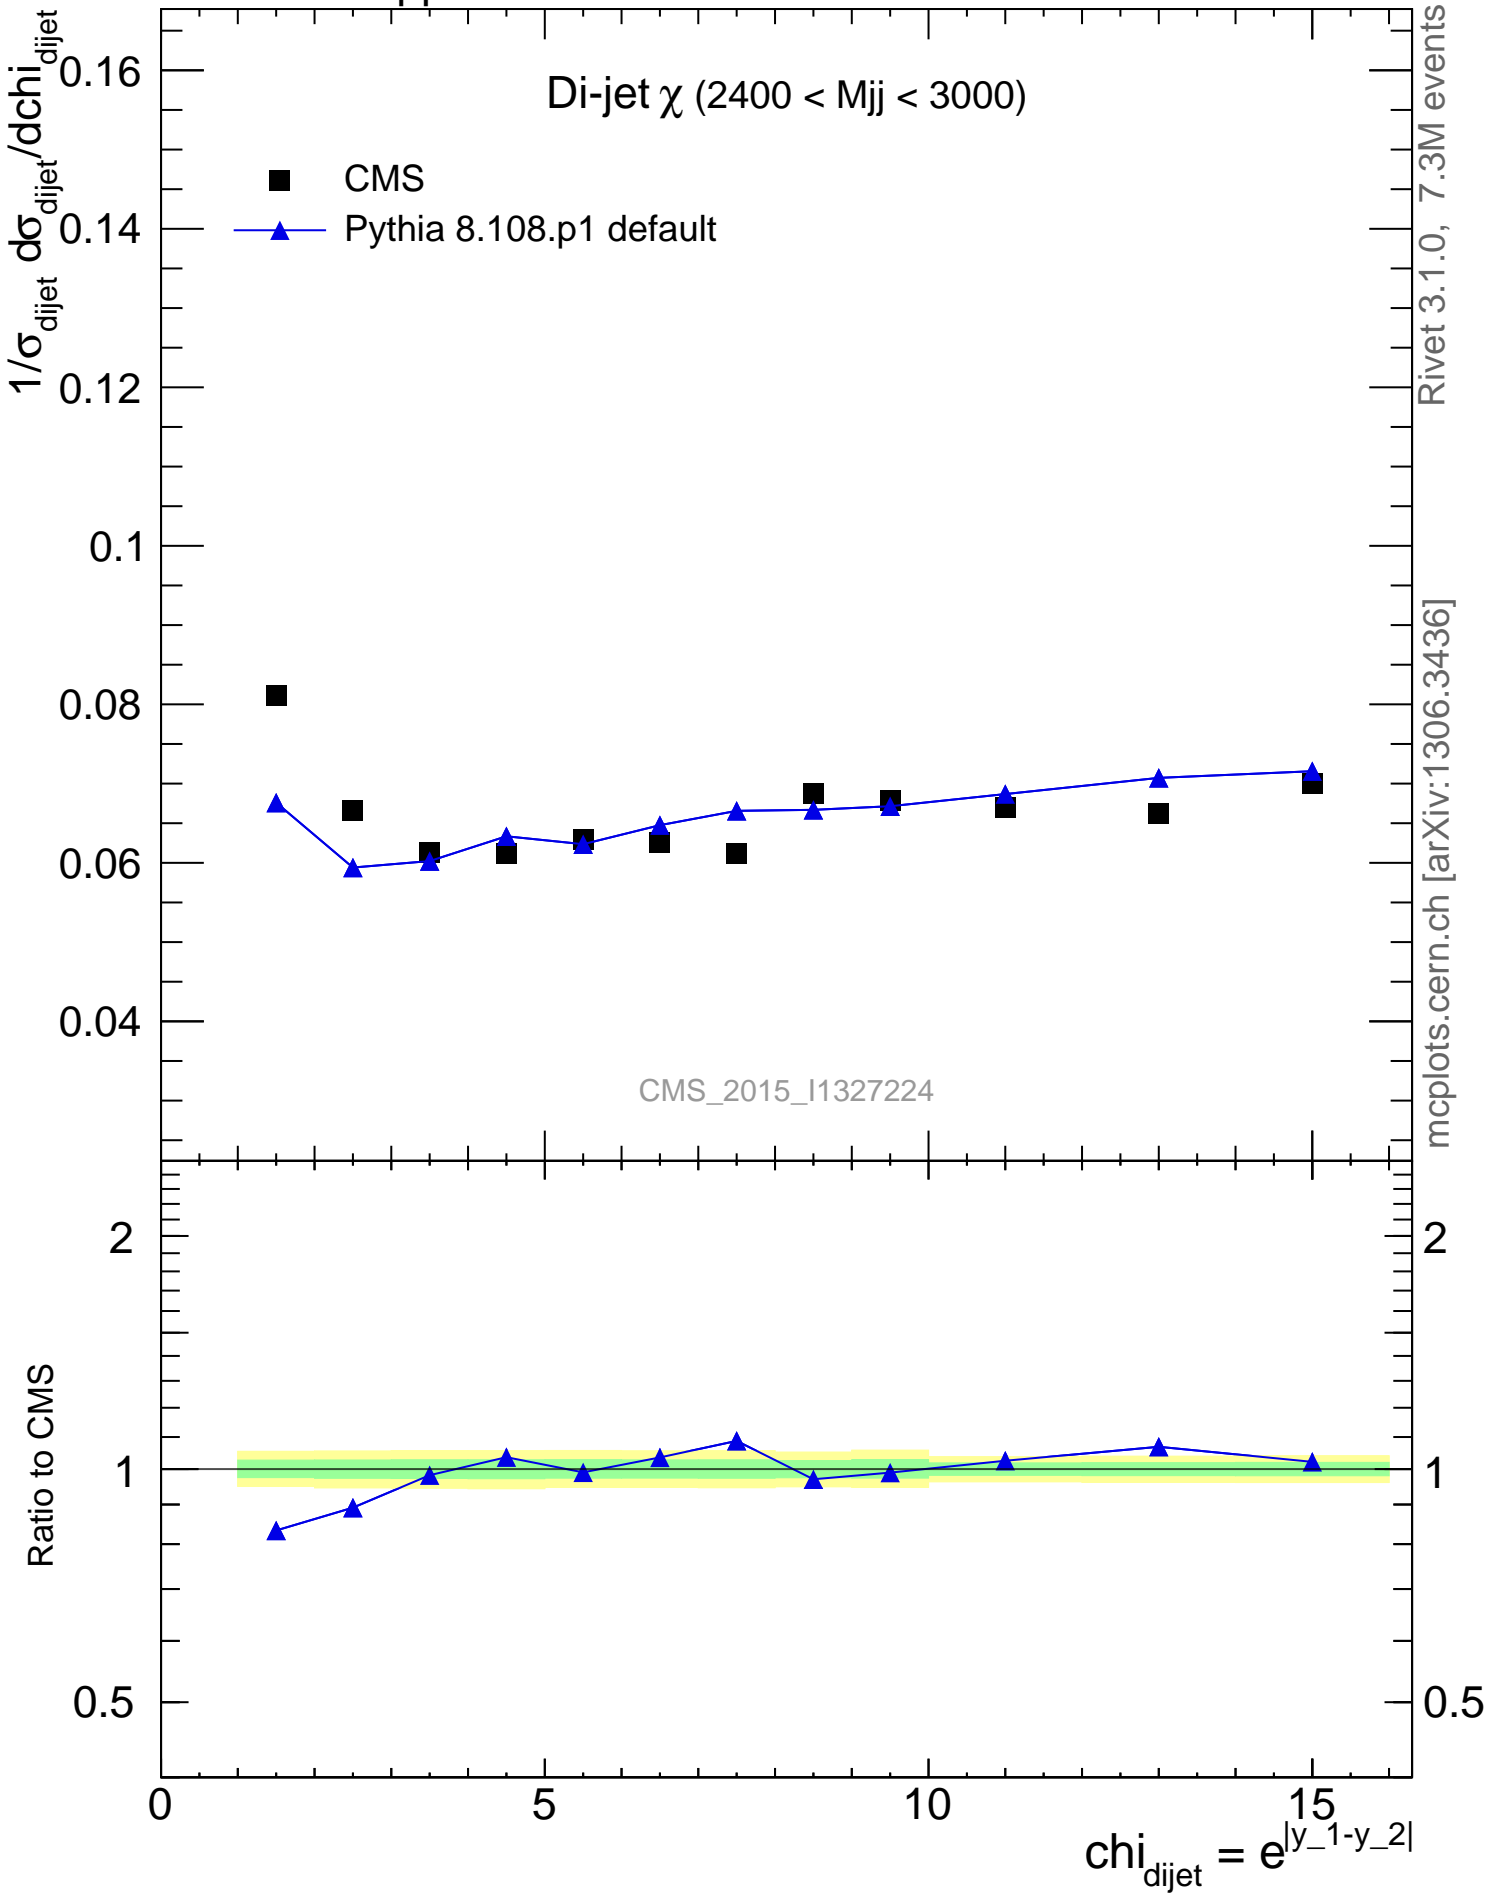

8000 GeV pp

Jets

Di-jet  $\chi$  ( $2400 < M_{jj} < 3000$ )

Rivet 3.1.0, 7.3M events  
mcplots.cern.ch [arXiv:1306.3436]