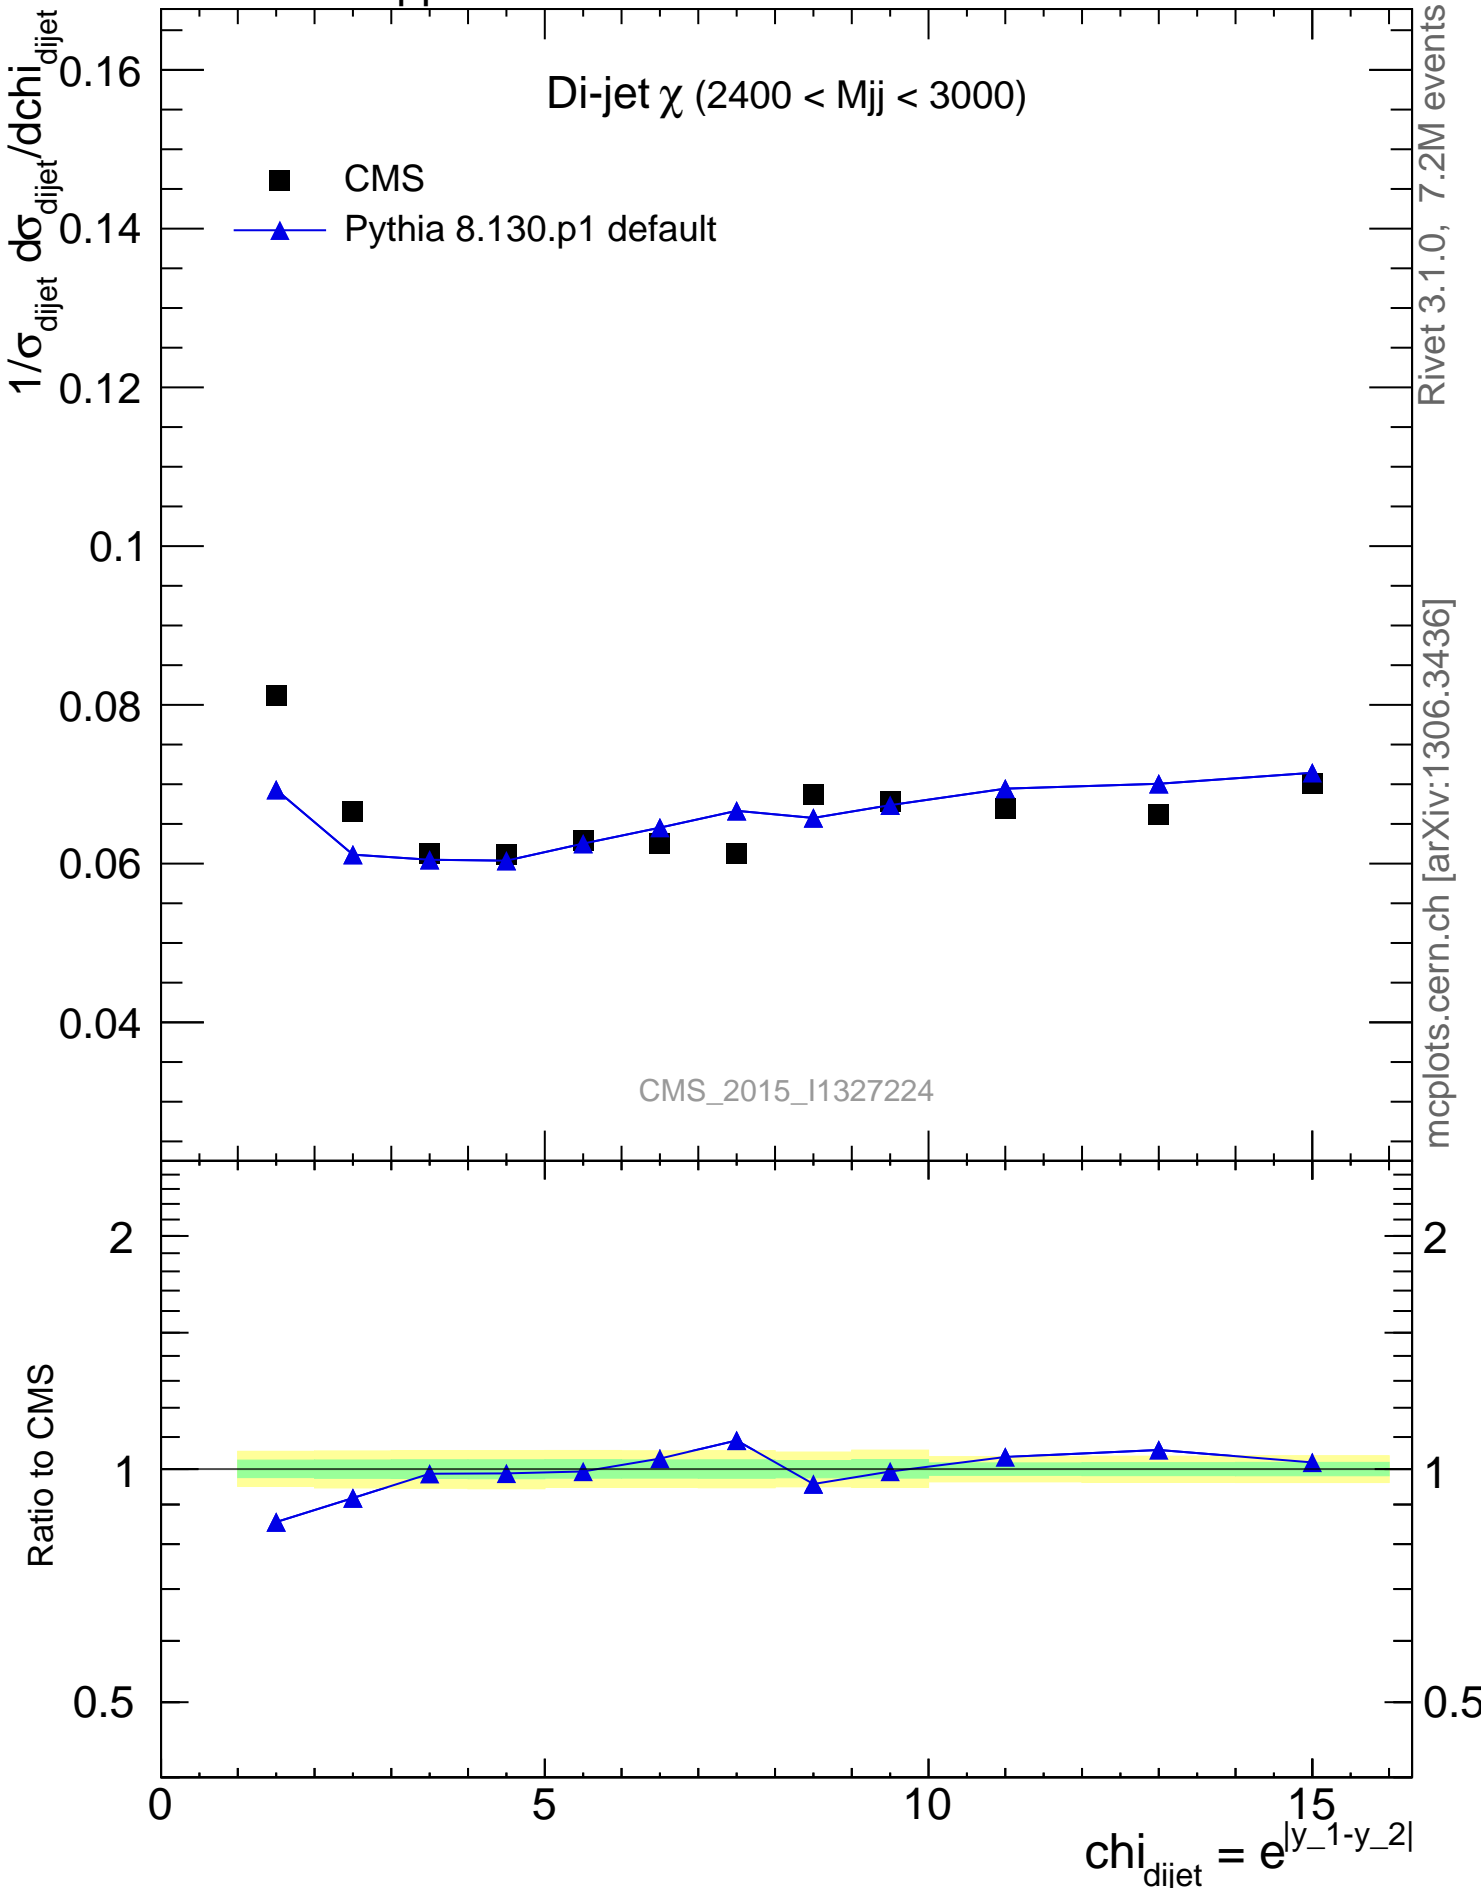

8000 GeV pp

Jets

Di-jet χ ($2400 < M_{jj} < 3000$)

- CMS
- ▲ Pythia 8.130.p1 default

Rivet 3.1.0, 7.2M events
mcplots.cern.ch [arXiv:1306.3436]