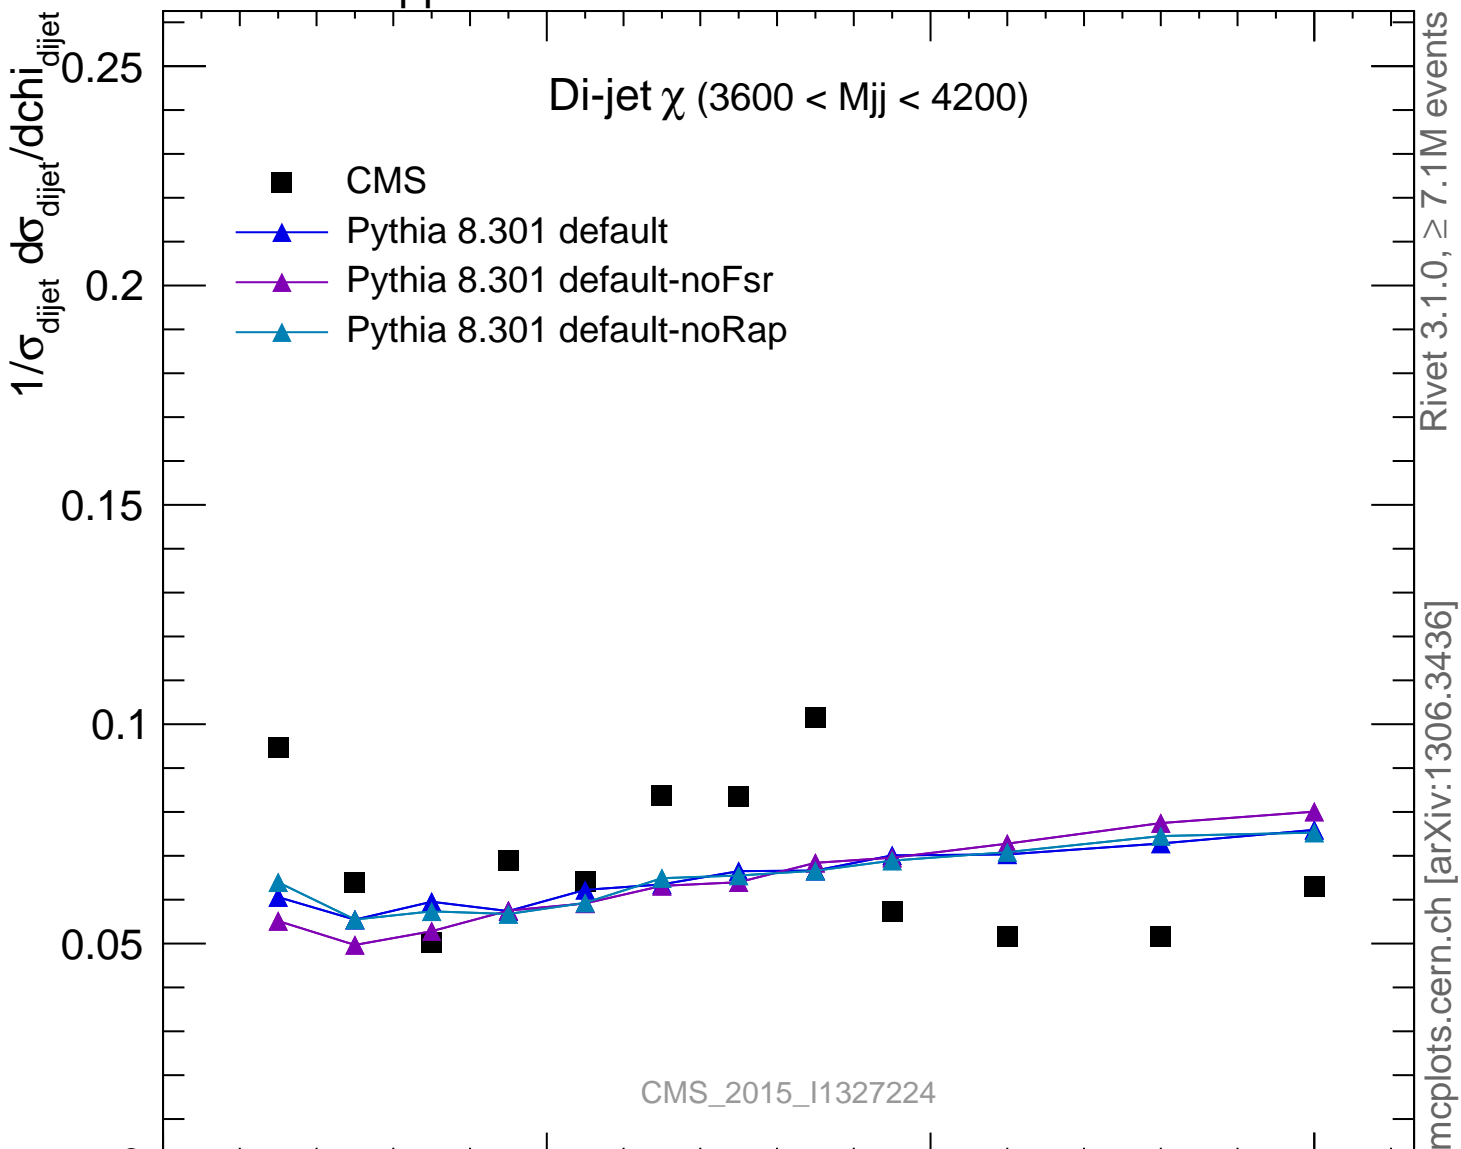

8000 GeV pp

Jets

Di-jet χ ($3600 < M_{jj} < 4200$)

- CMS
- ▲ Pythia 8.301 default
- ▲ Pythia 8.301 default-noFsr
- ▲ Pythia 8.301 default-noRap

Rivet 3.1.0, $\geq 7.1\text{M}$ events
mcplots.cern.ch [arXiv:1306.3436]